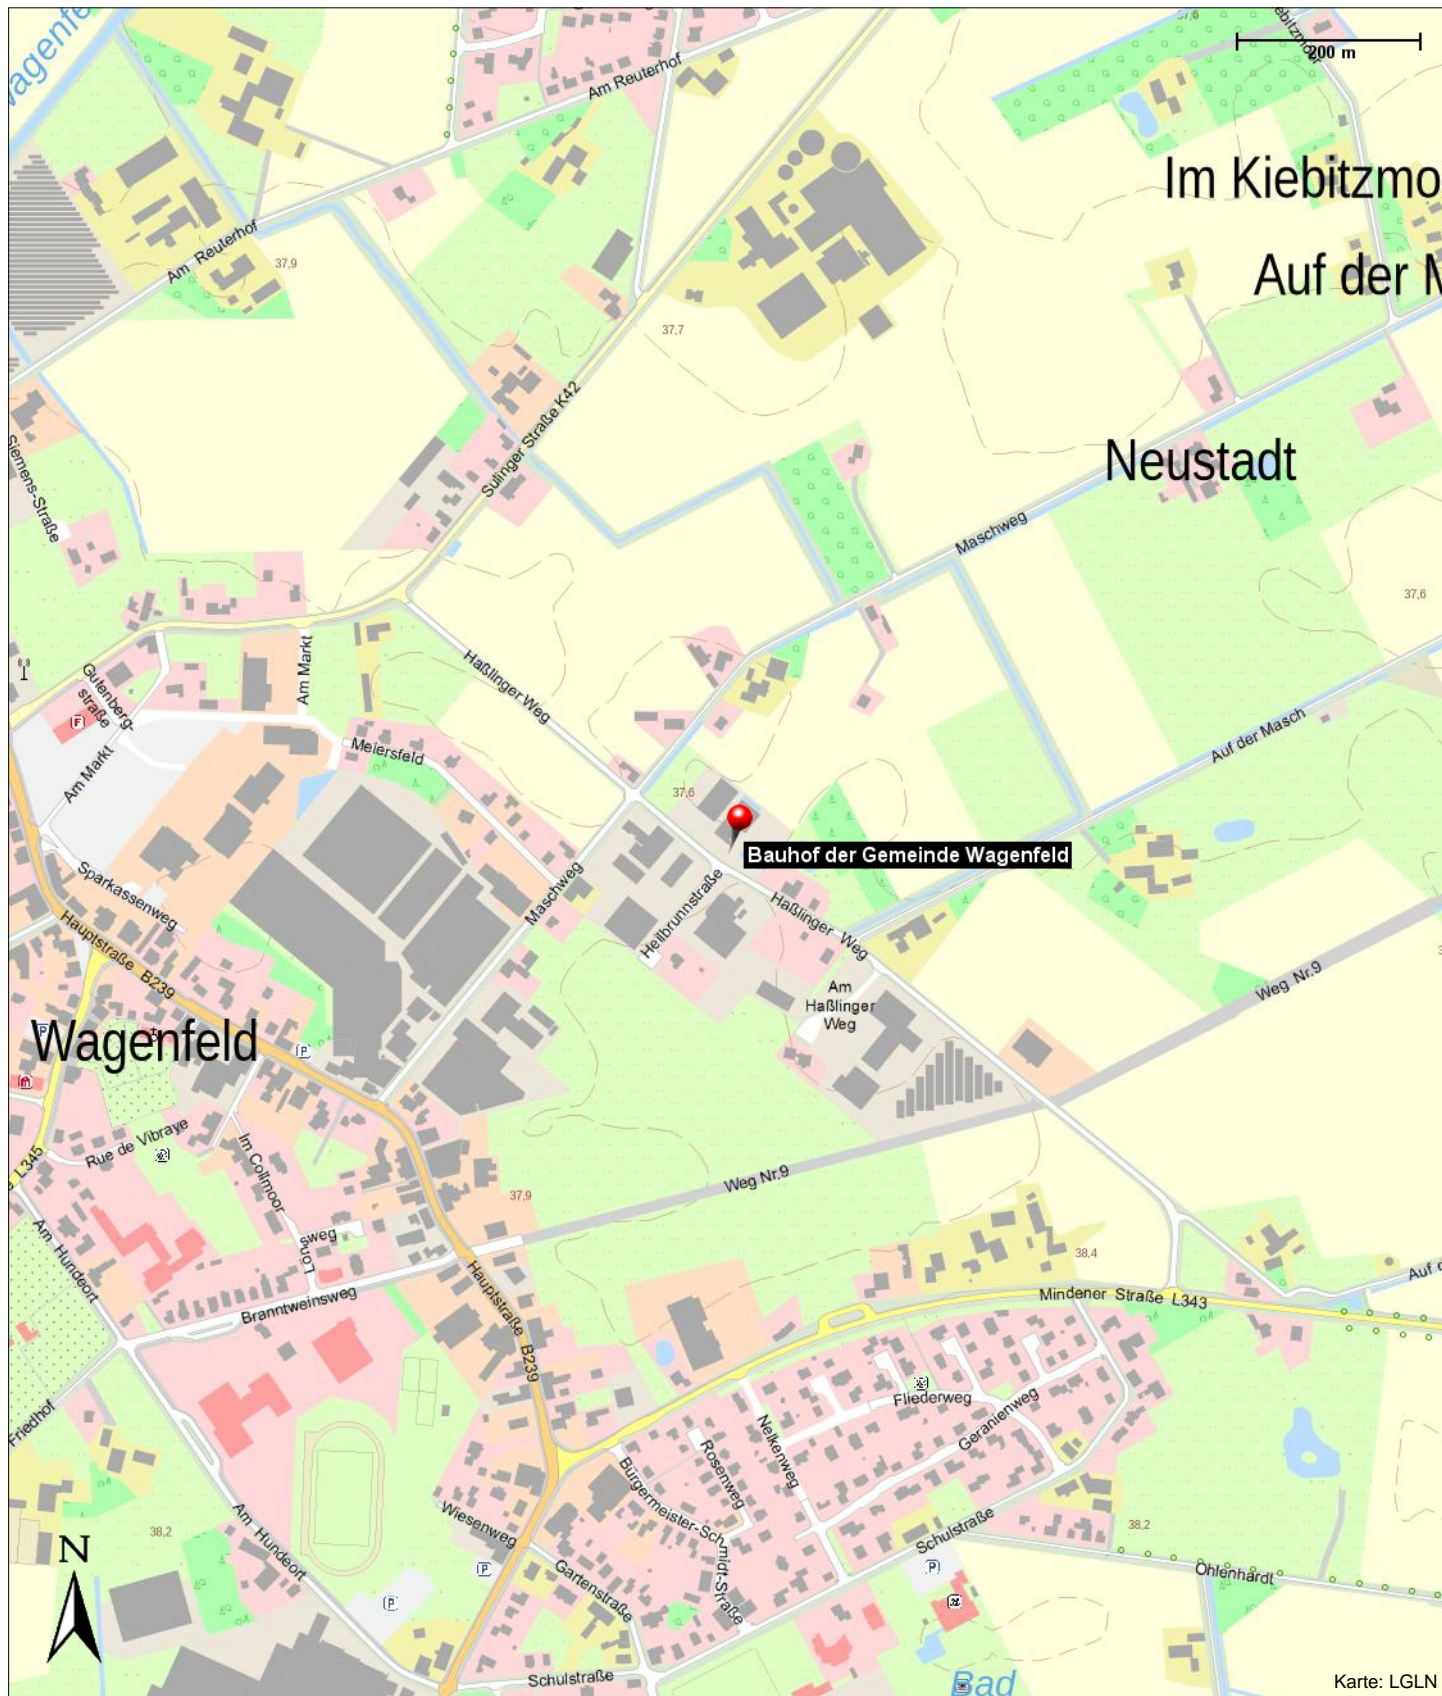

Bauhof der Gemeinde Wagenfeld

Haßlinger Weg 42
49419 Wagenfeld

Kontakt

Haßlinger Weg 42
49419 Wagenfeld

Position

N 52° 33.13304', E 008° 35.59735'

Bauhof der Gemeinde Wagenfeld

Haßlinger Weg 42
49419 Wagenfeld

Bauhof der Gemeinde Wagenfeld

Haßlinger Weg 42
49419 Wagenfeld