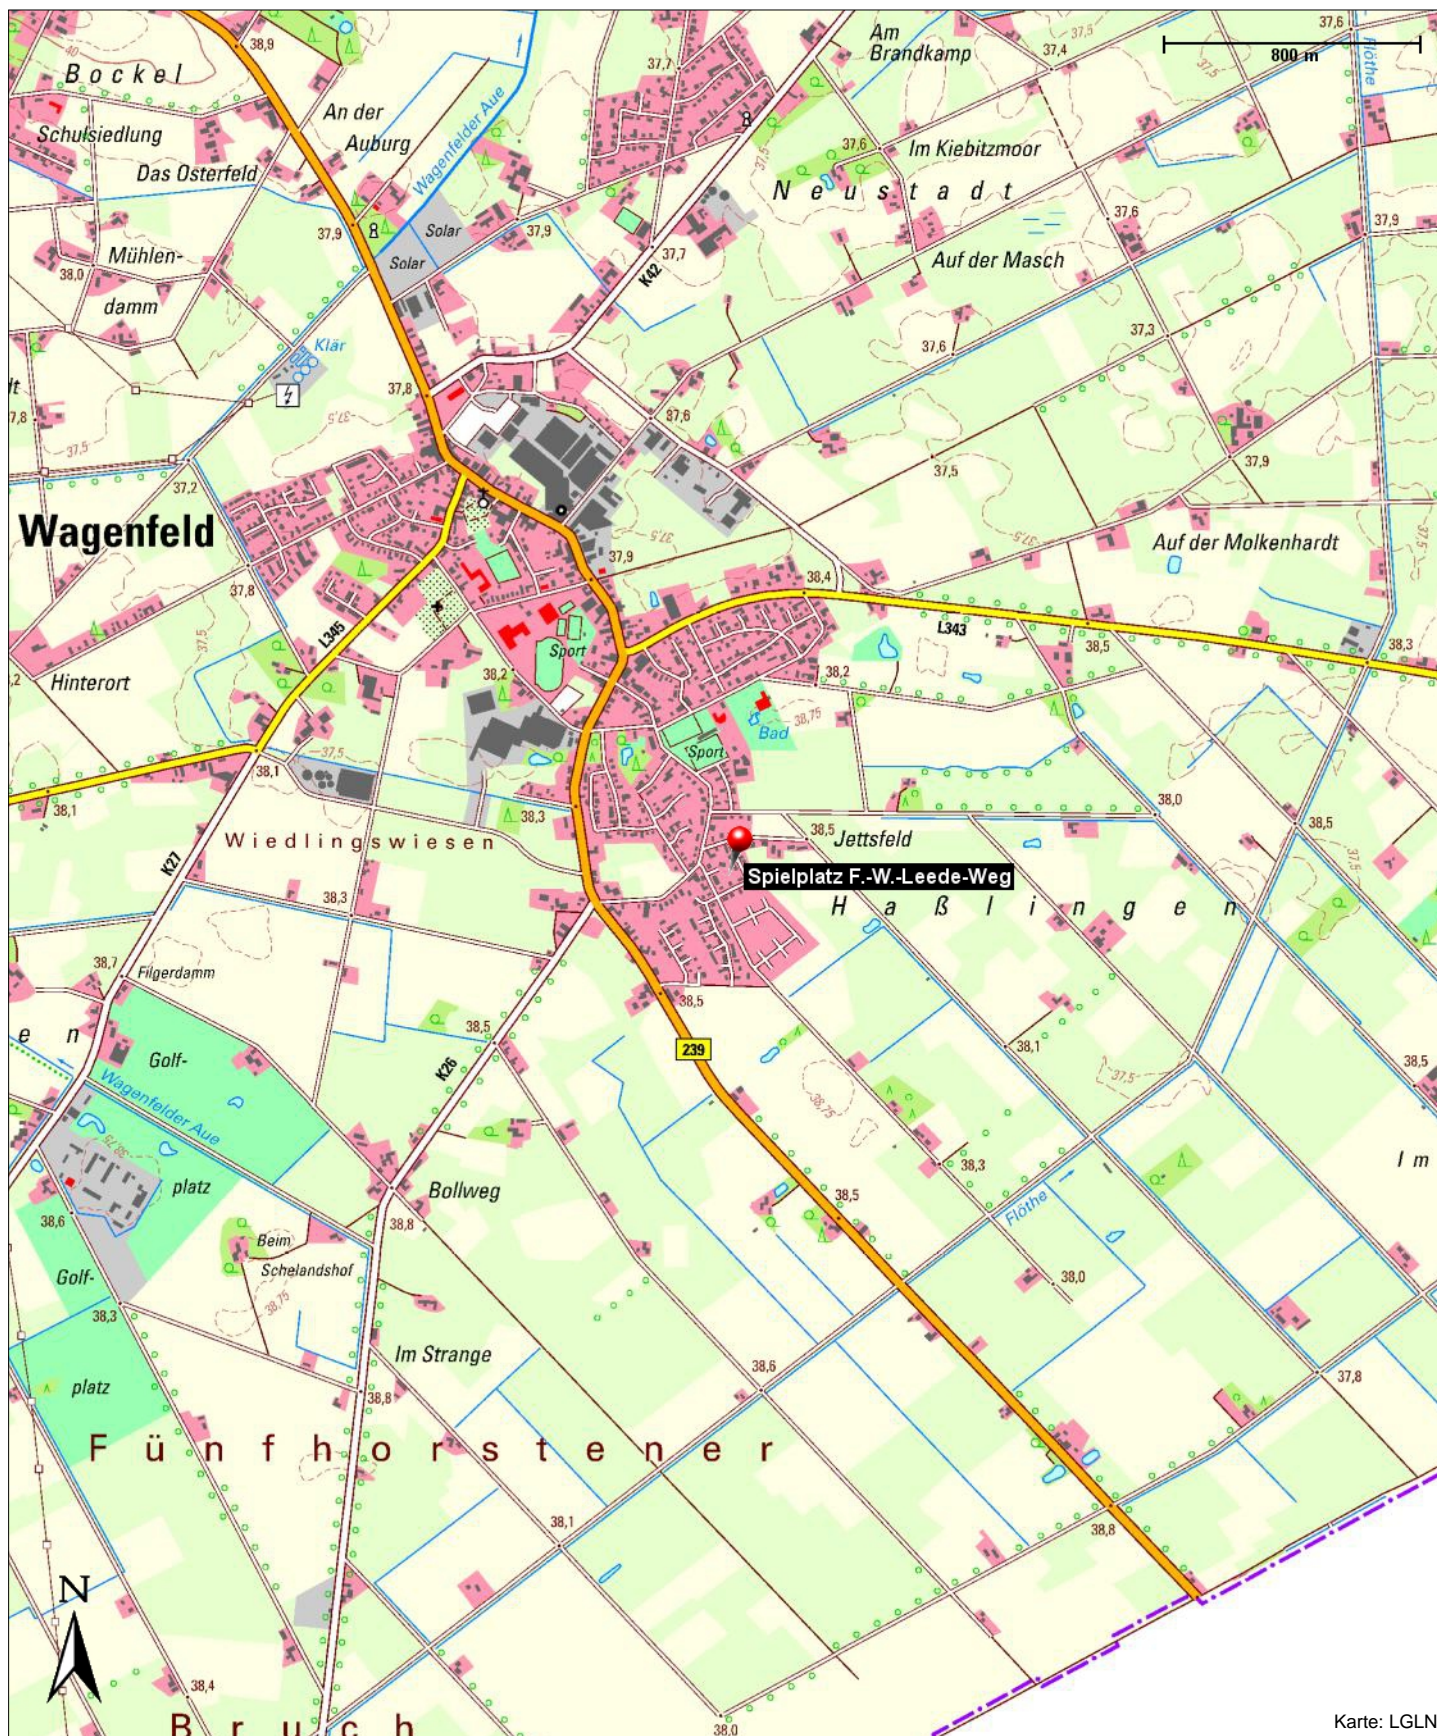

## Spielplatz F.-W.-Leede-Weg

Wagenfeld

### Position

---

N 52° 32.39935', E 008° 35.72533'

# Spielplatz F.-W.-Leede-Weg

Wagenfeld

# Spielplatz F.-W.-Leede-Weg

Wagenfeld

Karte: LGLN