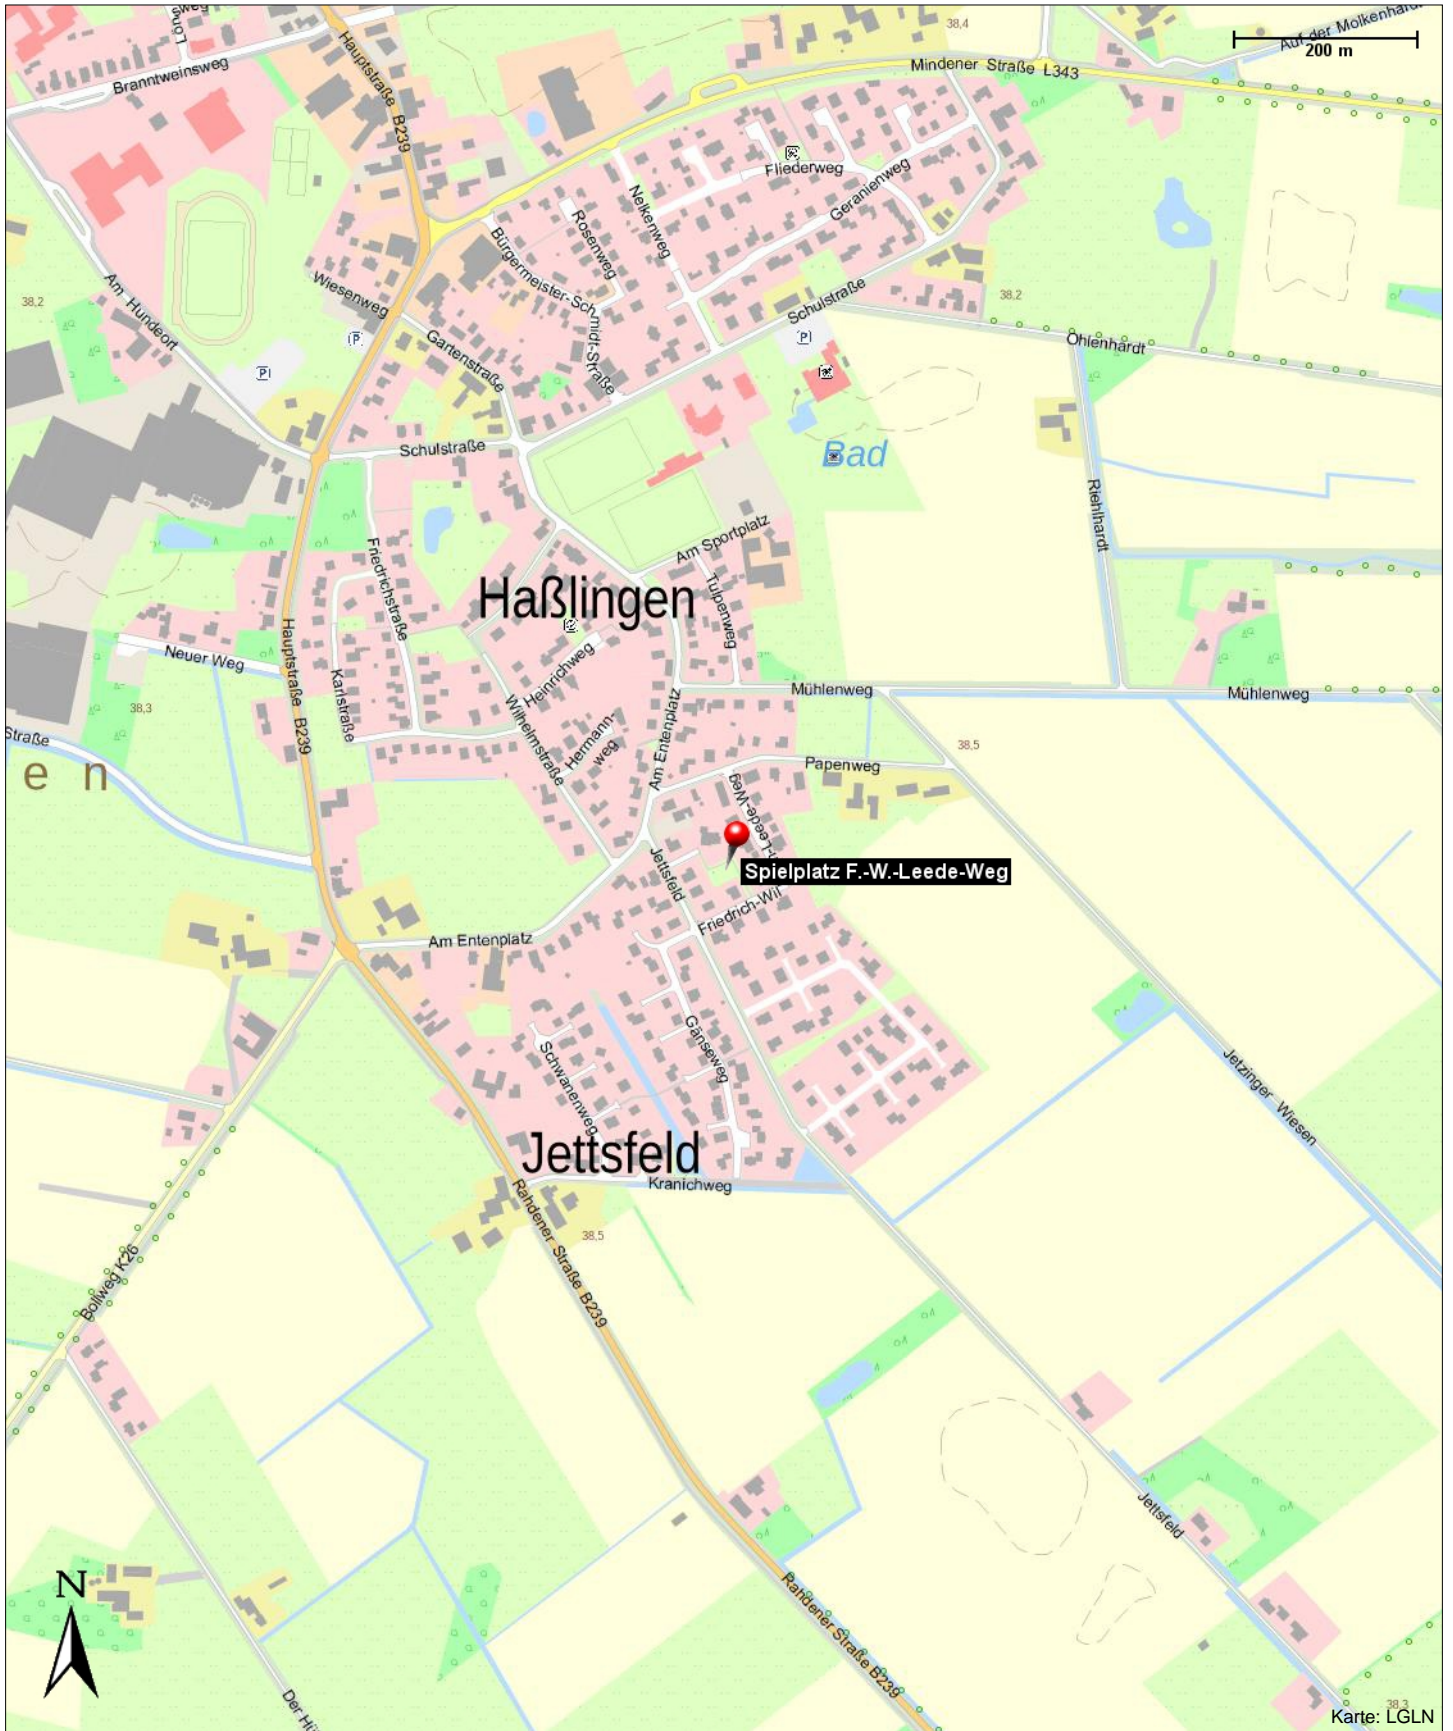

## Spielplatz F.-W.-Leede-Weg

Wagenfeld

### Kontakt

---

Wagenfeld

### Position

---

N 52° 32.39935', E 008° 35.72533'

# Spielplatz F.-W.-Leede-Weg

Wagenfeld

Karte: LGLN