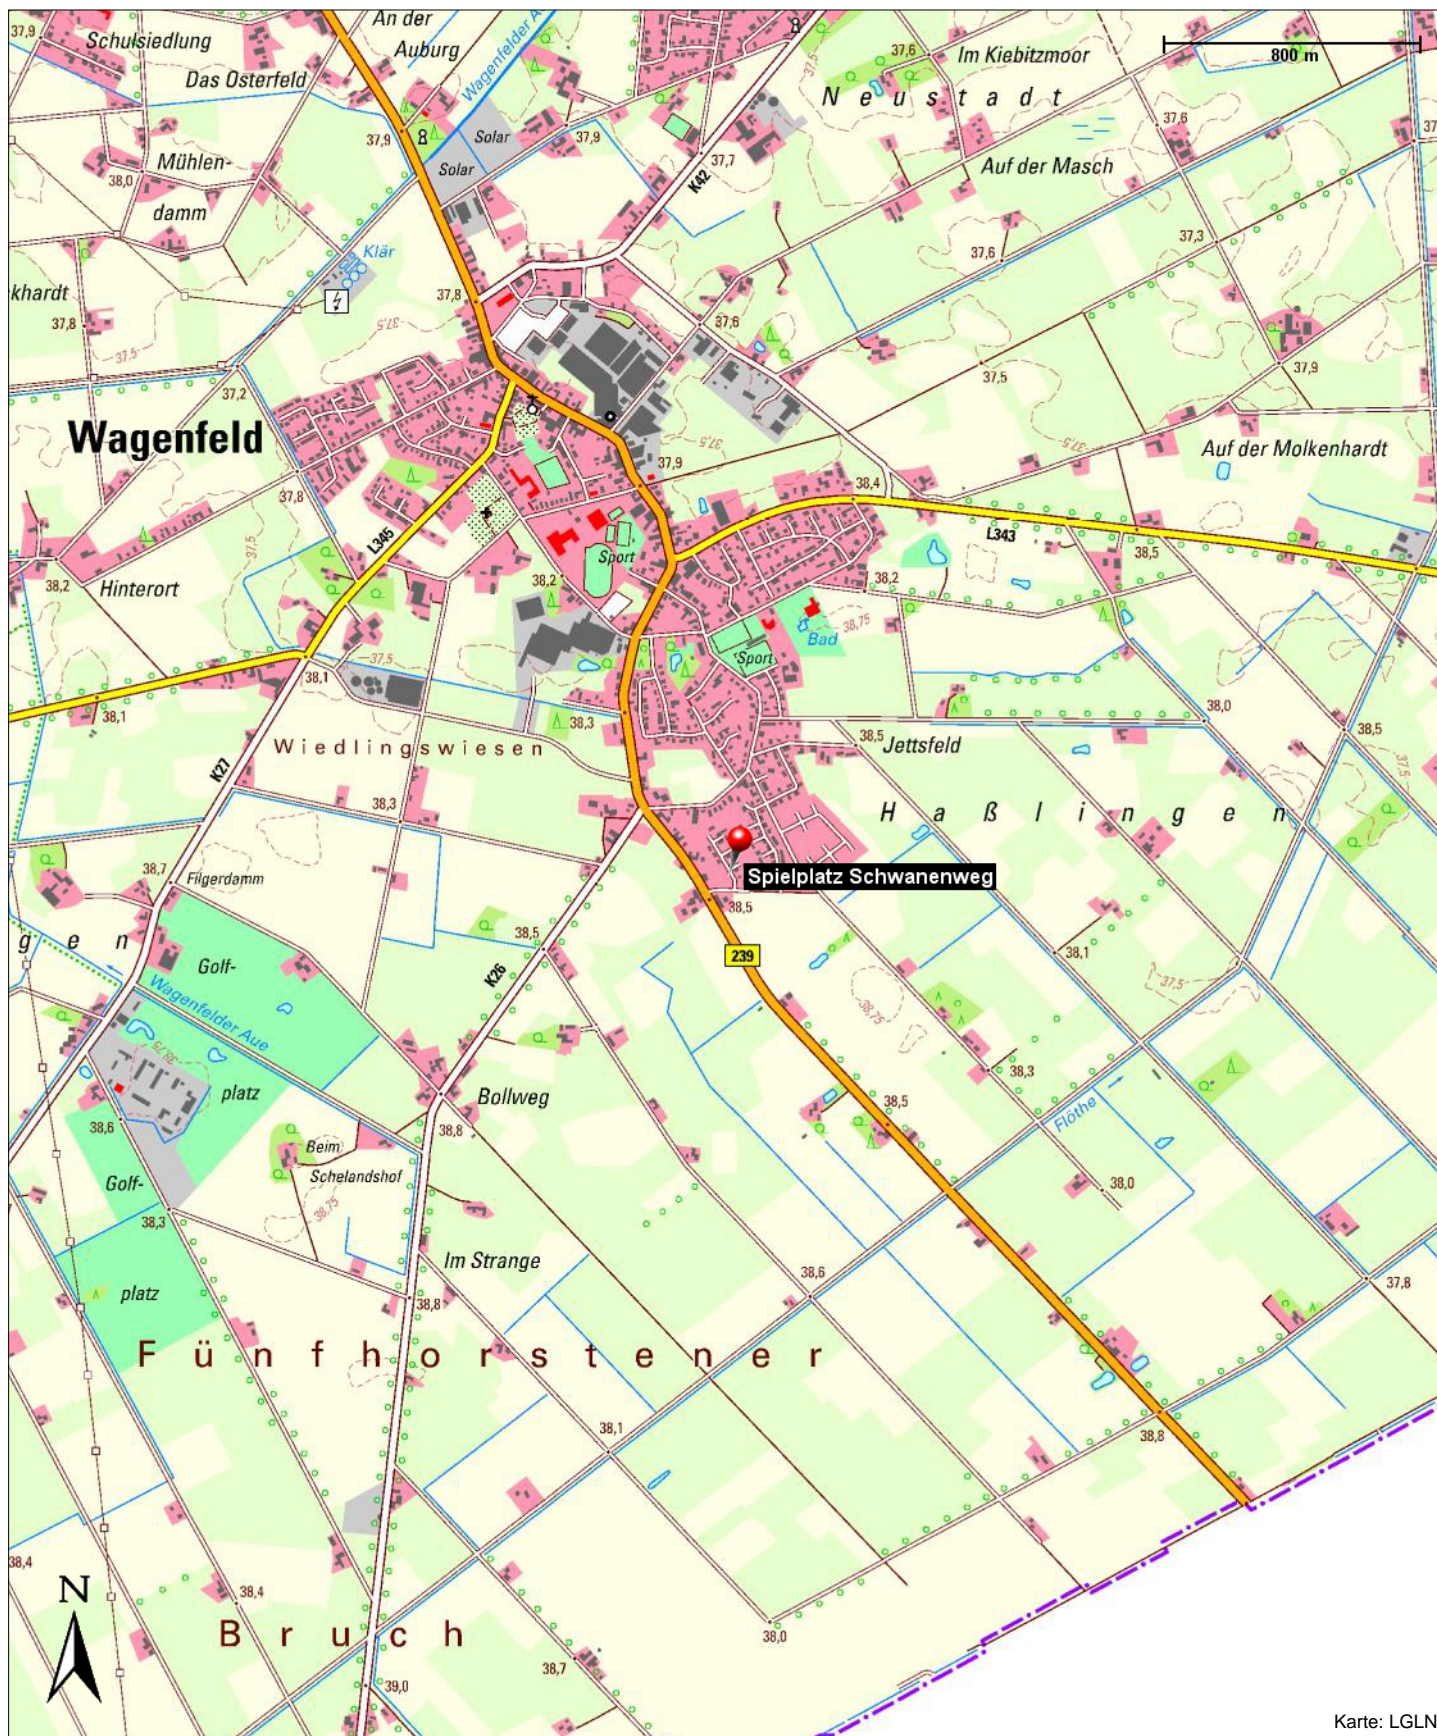

Spielplatz Schwanenweg

Wagenfeld

Kontakt

Wagenfeld

Position

N 52° 32.24084', E 008° 35.59144'

Spielplatz Schwanenweg

Wagenfeld

Spielplatz Schwanenweg

Wagenfeld

Karte: LGLN