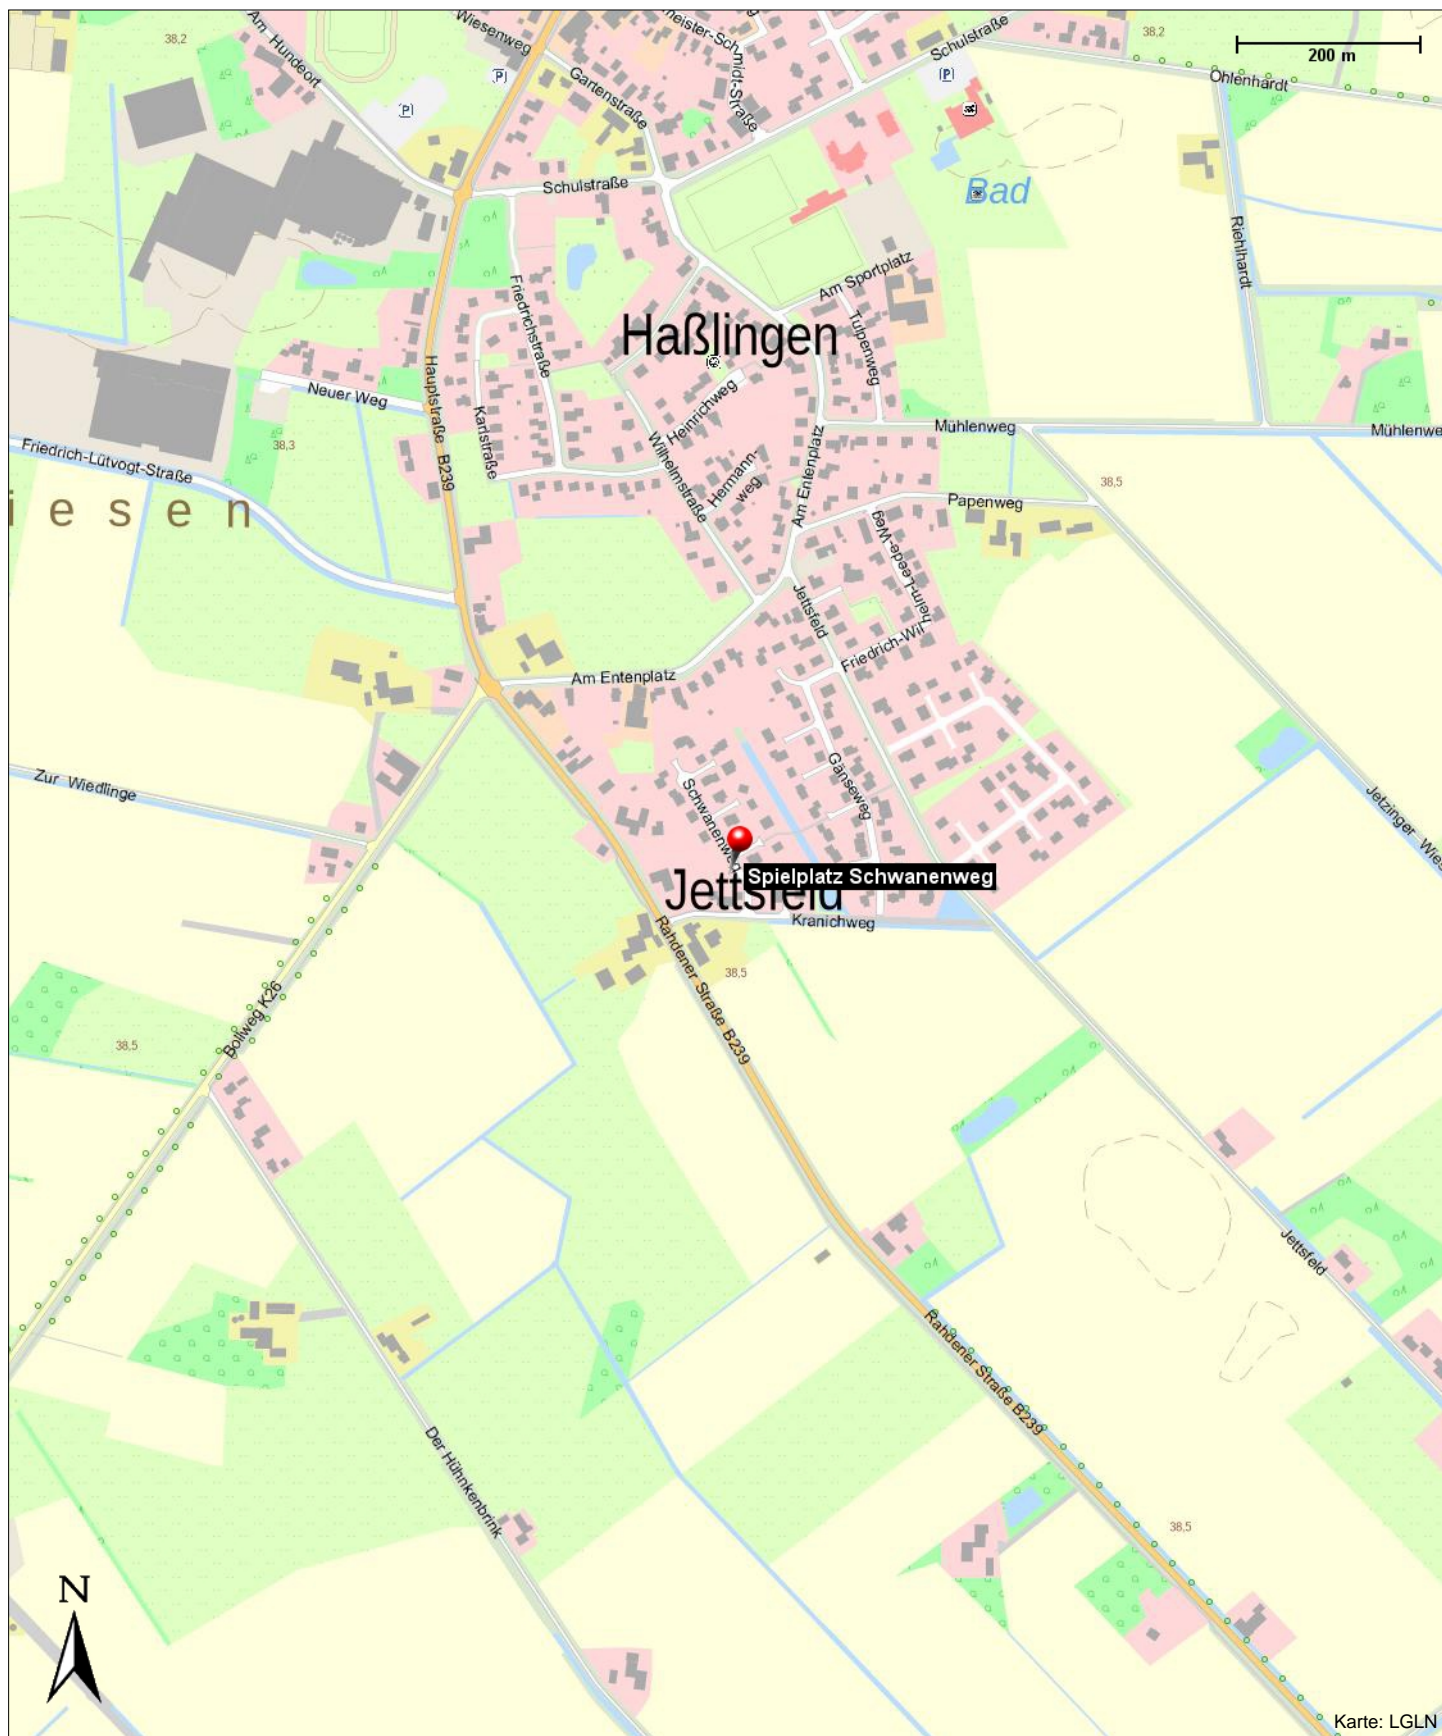

Spielplatz Schwanenweg

Wagenfeld

Kontakt

Wagenfeld

Position

N 52° 32.24084', E 008° 35.59144'

Spielplatz Schwanenweg

Wagenfeld

Spielplatz Schwanenweg

Wagenfeld

Karte: LGLN