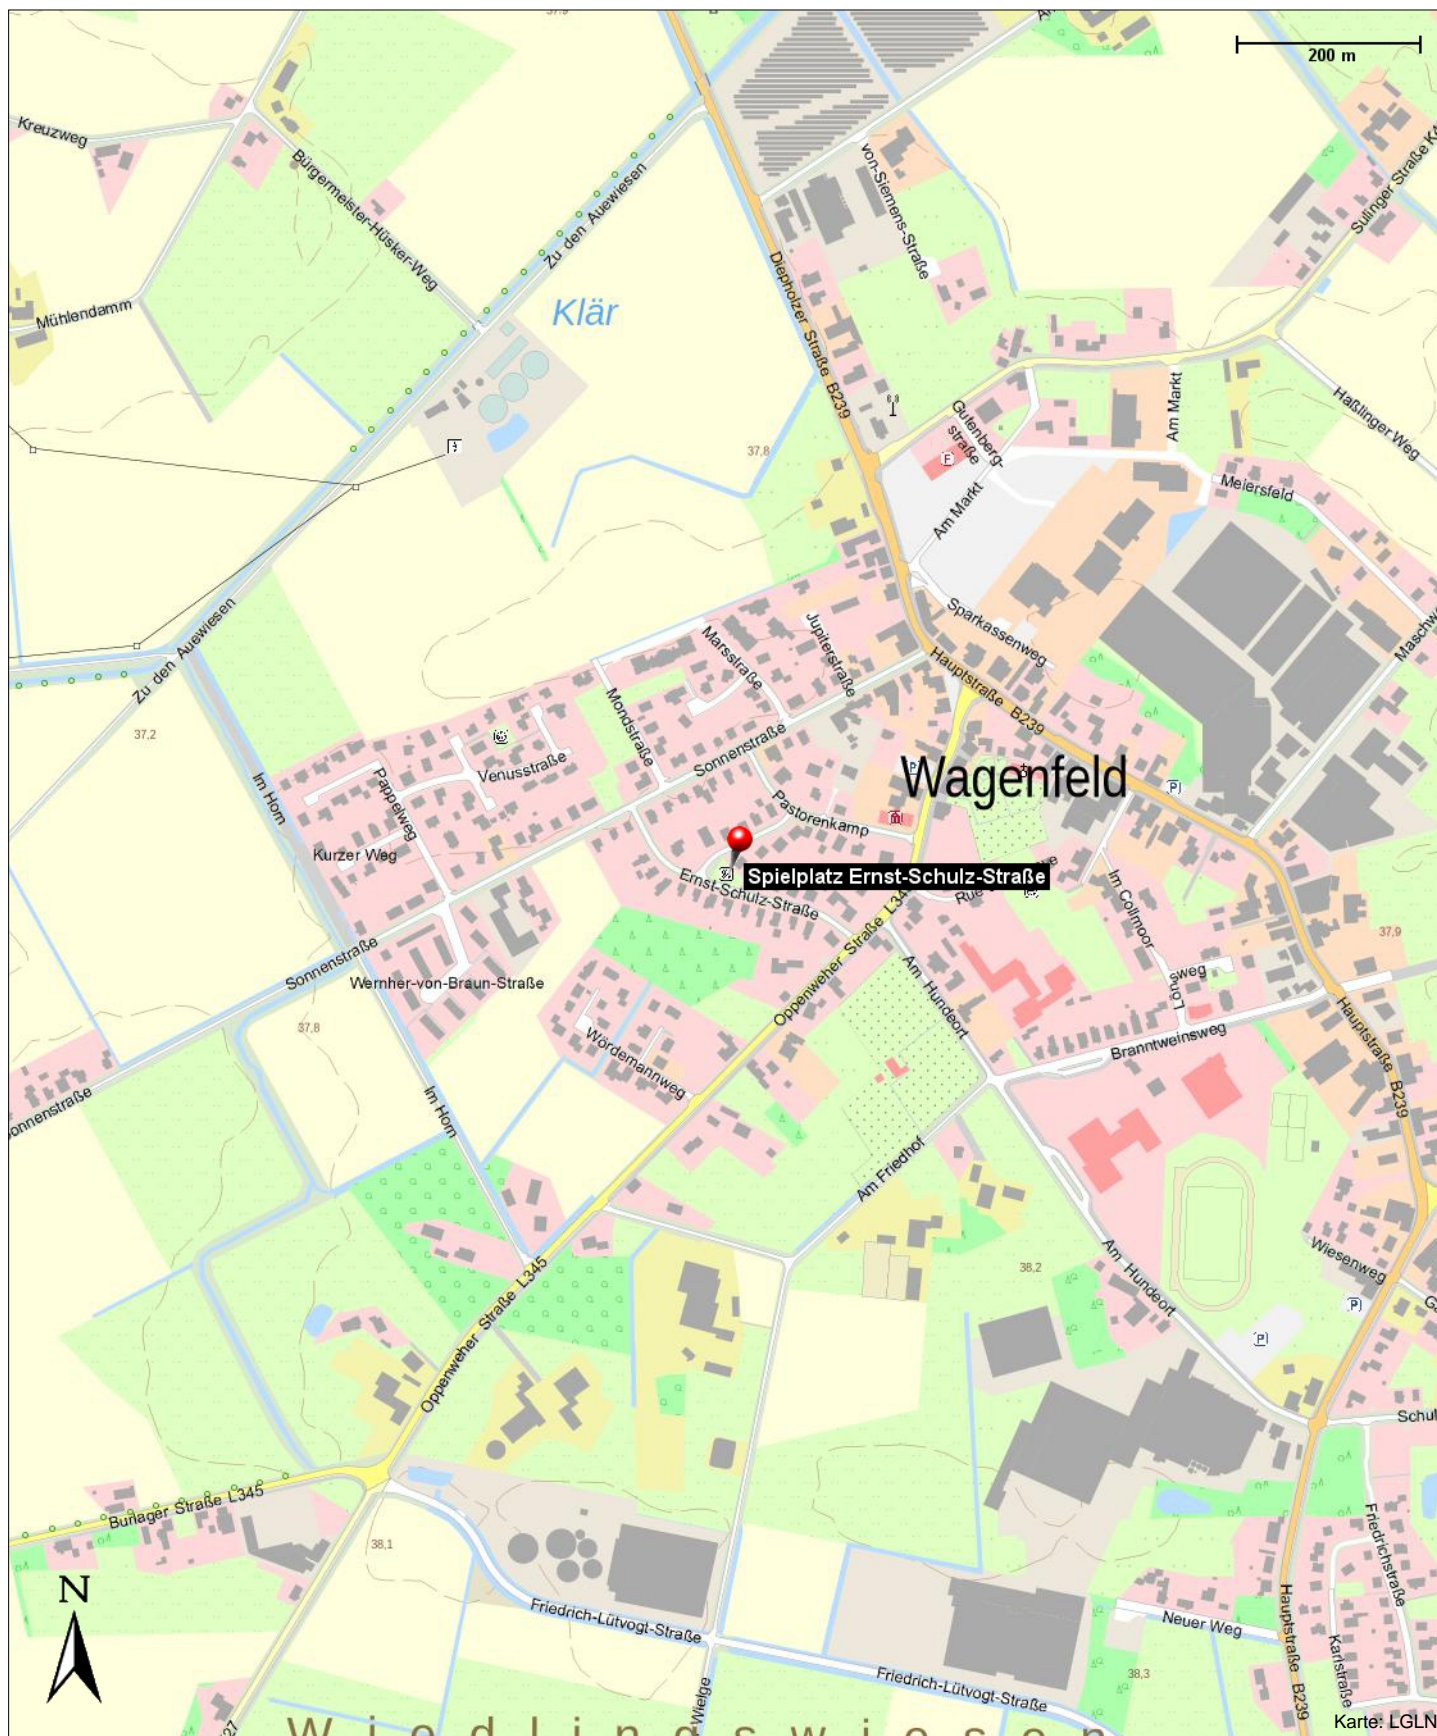

Spielplatz Ernst-Schulz-Straße

Wagenfeld

Kontakt

Wagenfeld

Position

N 52° 32.96236', E 008° 34.75830'

Spielplatz Ernst-Schulz-Straße

Wagenfeld

Spielplatz Ernst-Schulz-Straße

Wagenfeld