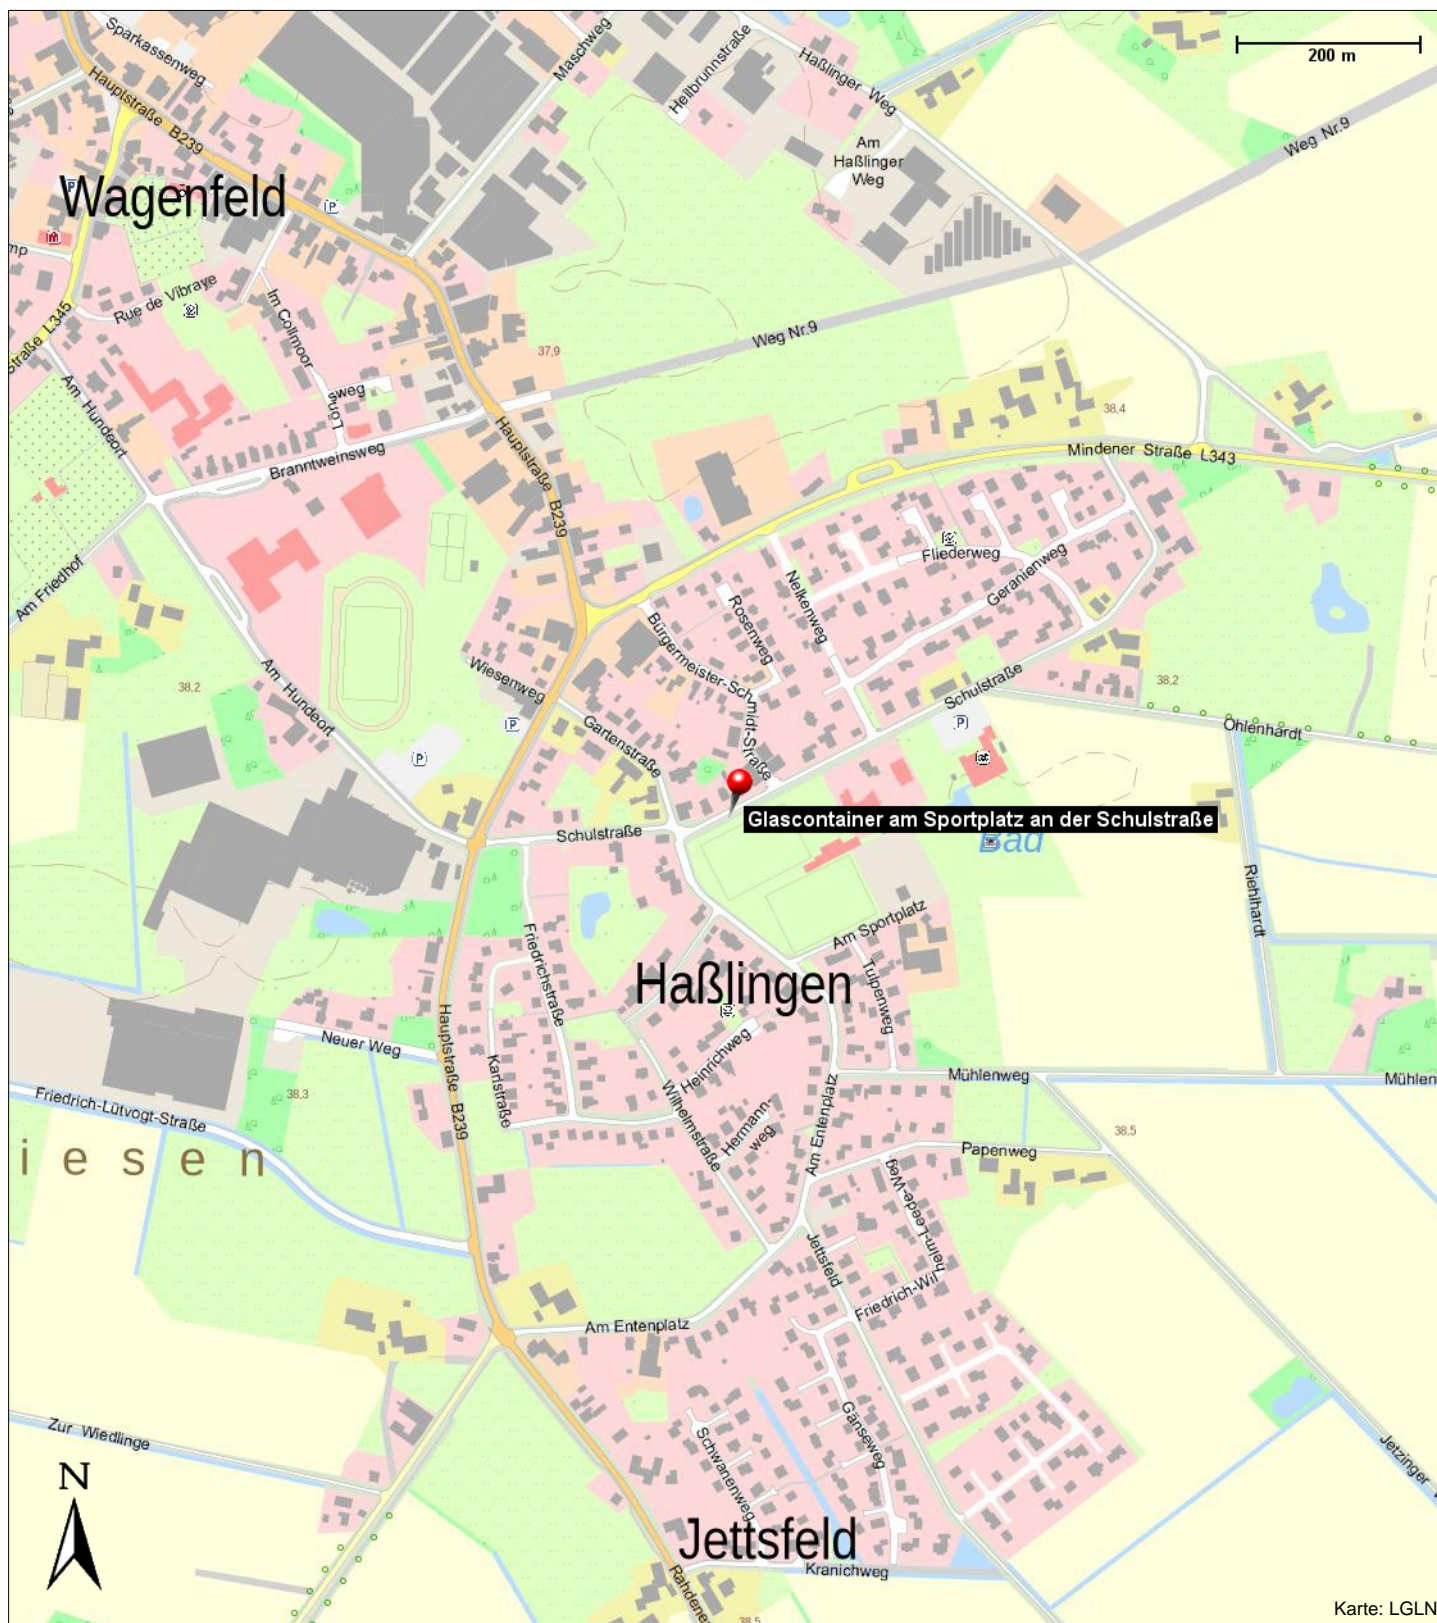

Glascontainer am Sportplatz an der Schulstraße

Sportplatz an der Schulstraße in Wagenfeld

Telefon: 04241 801-0

Telefax: 04241 801-100

E-Mail: info@awg-bassum.de

Internet: <http://www.awg-bassum.de/>