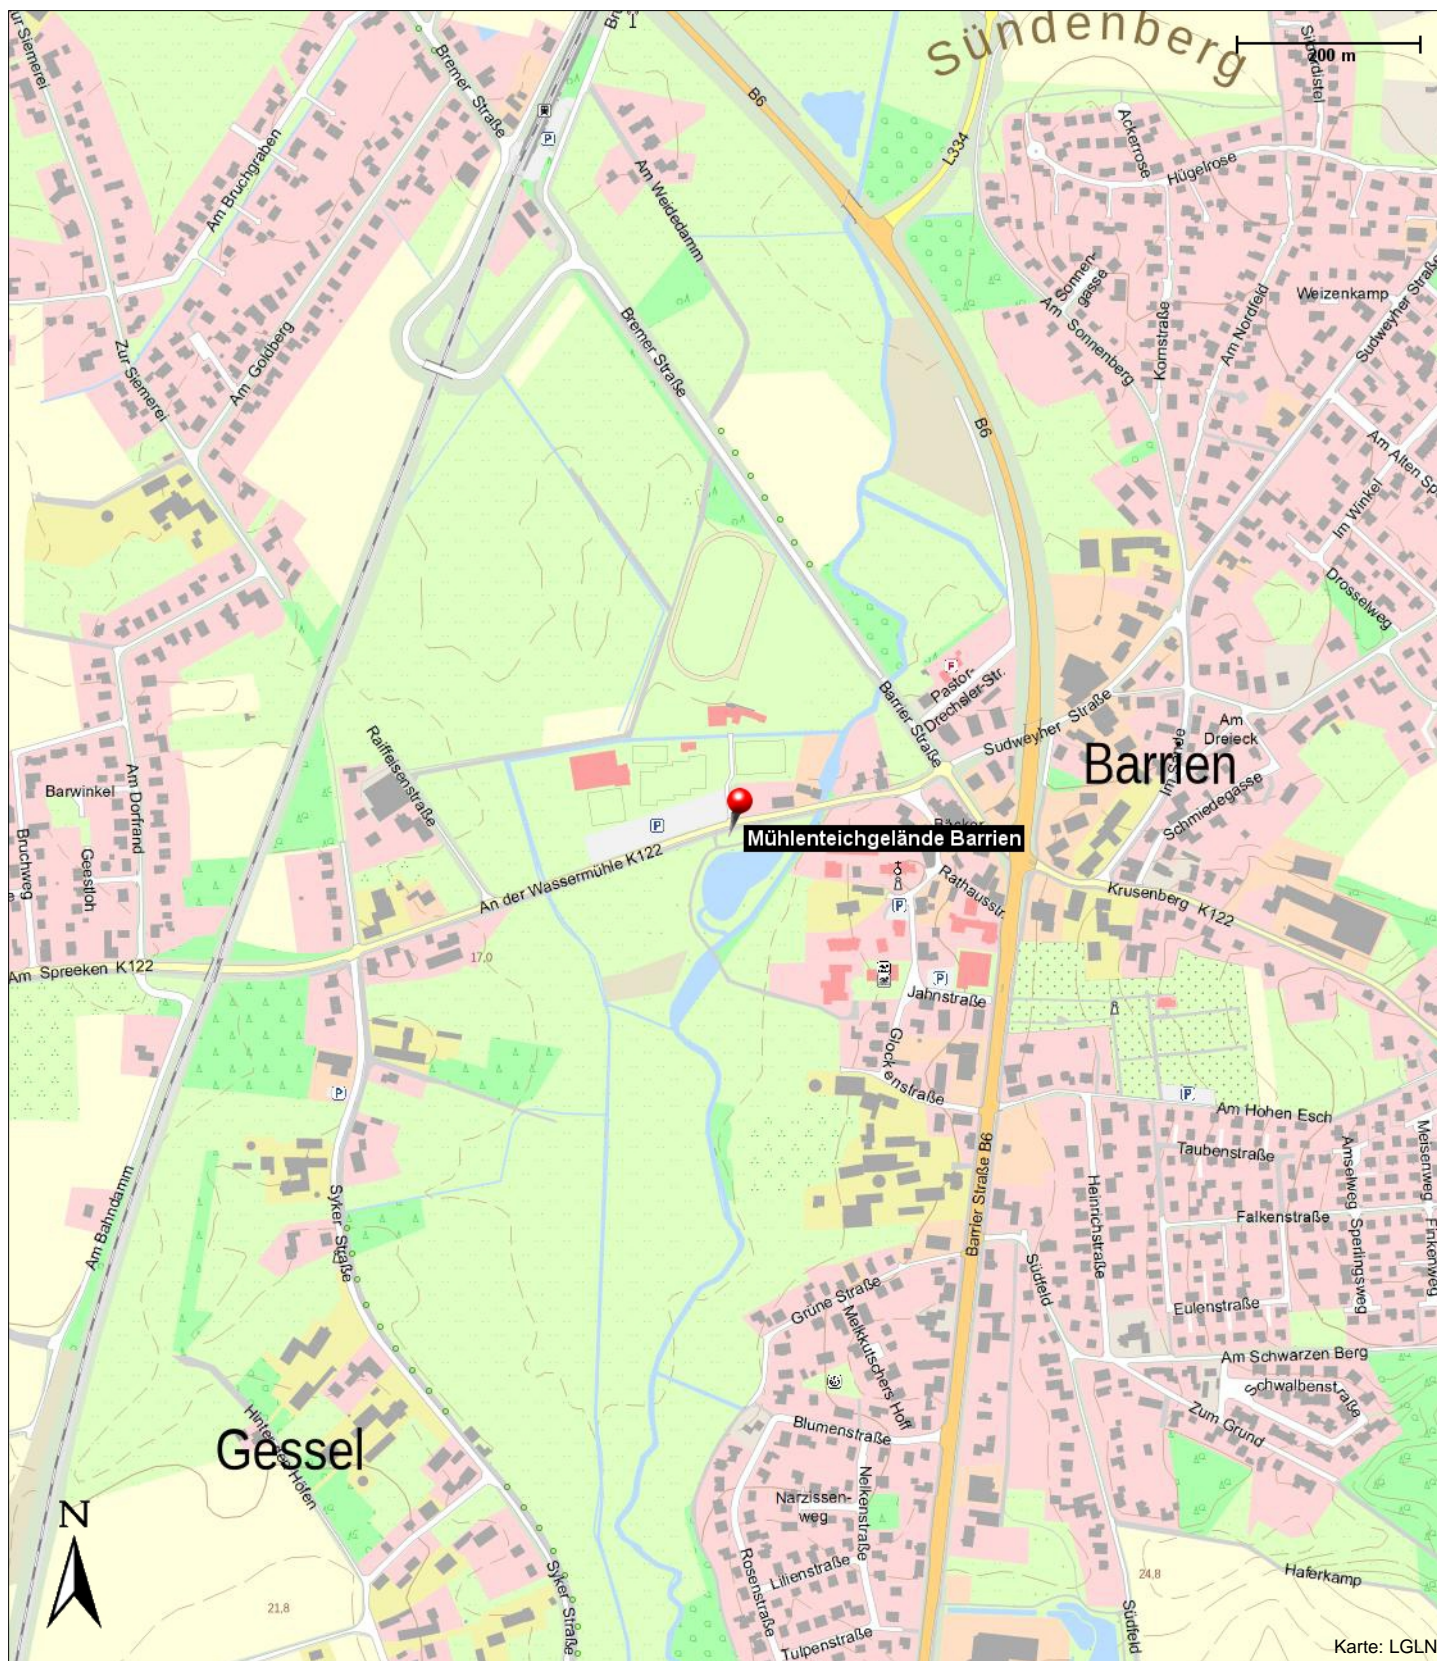

Mühlenteichgelände Barrien

An der Wassermühle
28857 Syke
Barrien

Kontakt

An der Wassermühle
28857 Syke, Barrien

Position

N 52° 56.39355', E 008° 49.29609'

Mühlenteichgelände Barrien

An der Wassermühle
28857 Syke
Barrien

Mühlenteichgelände Barrien

An der Wassermühle
28857 Syke
Barrien