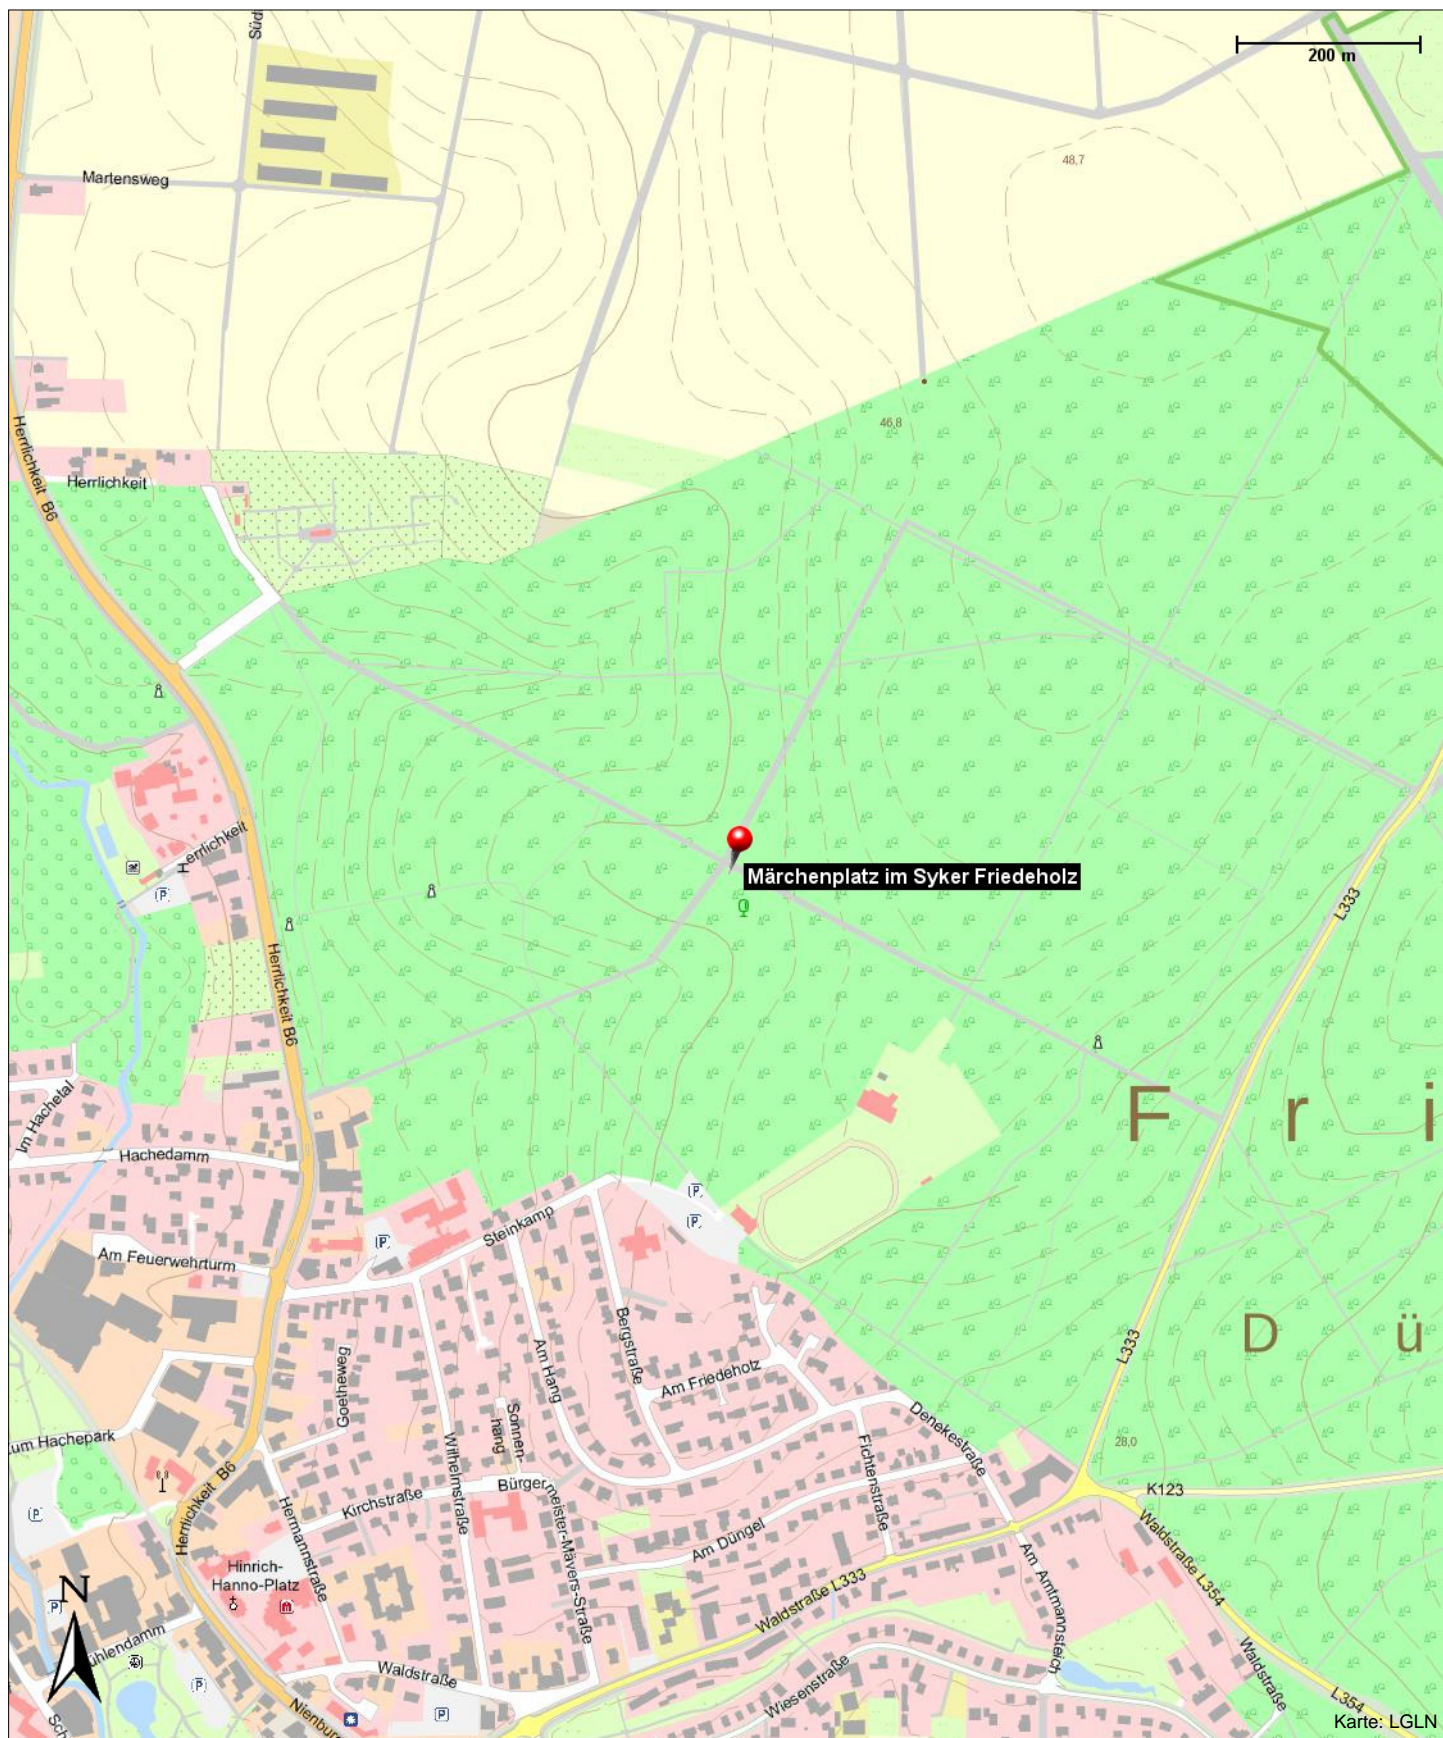

## Parken

---

Parkplätze entlang der B6, Navigation: Herrlichkeit 65

## Position

---

N 52° 55.20761', E 008° 50.13715'

# Märchenplatz im Syker Friedeholz

Syke