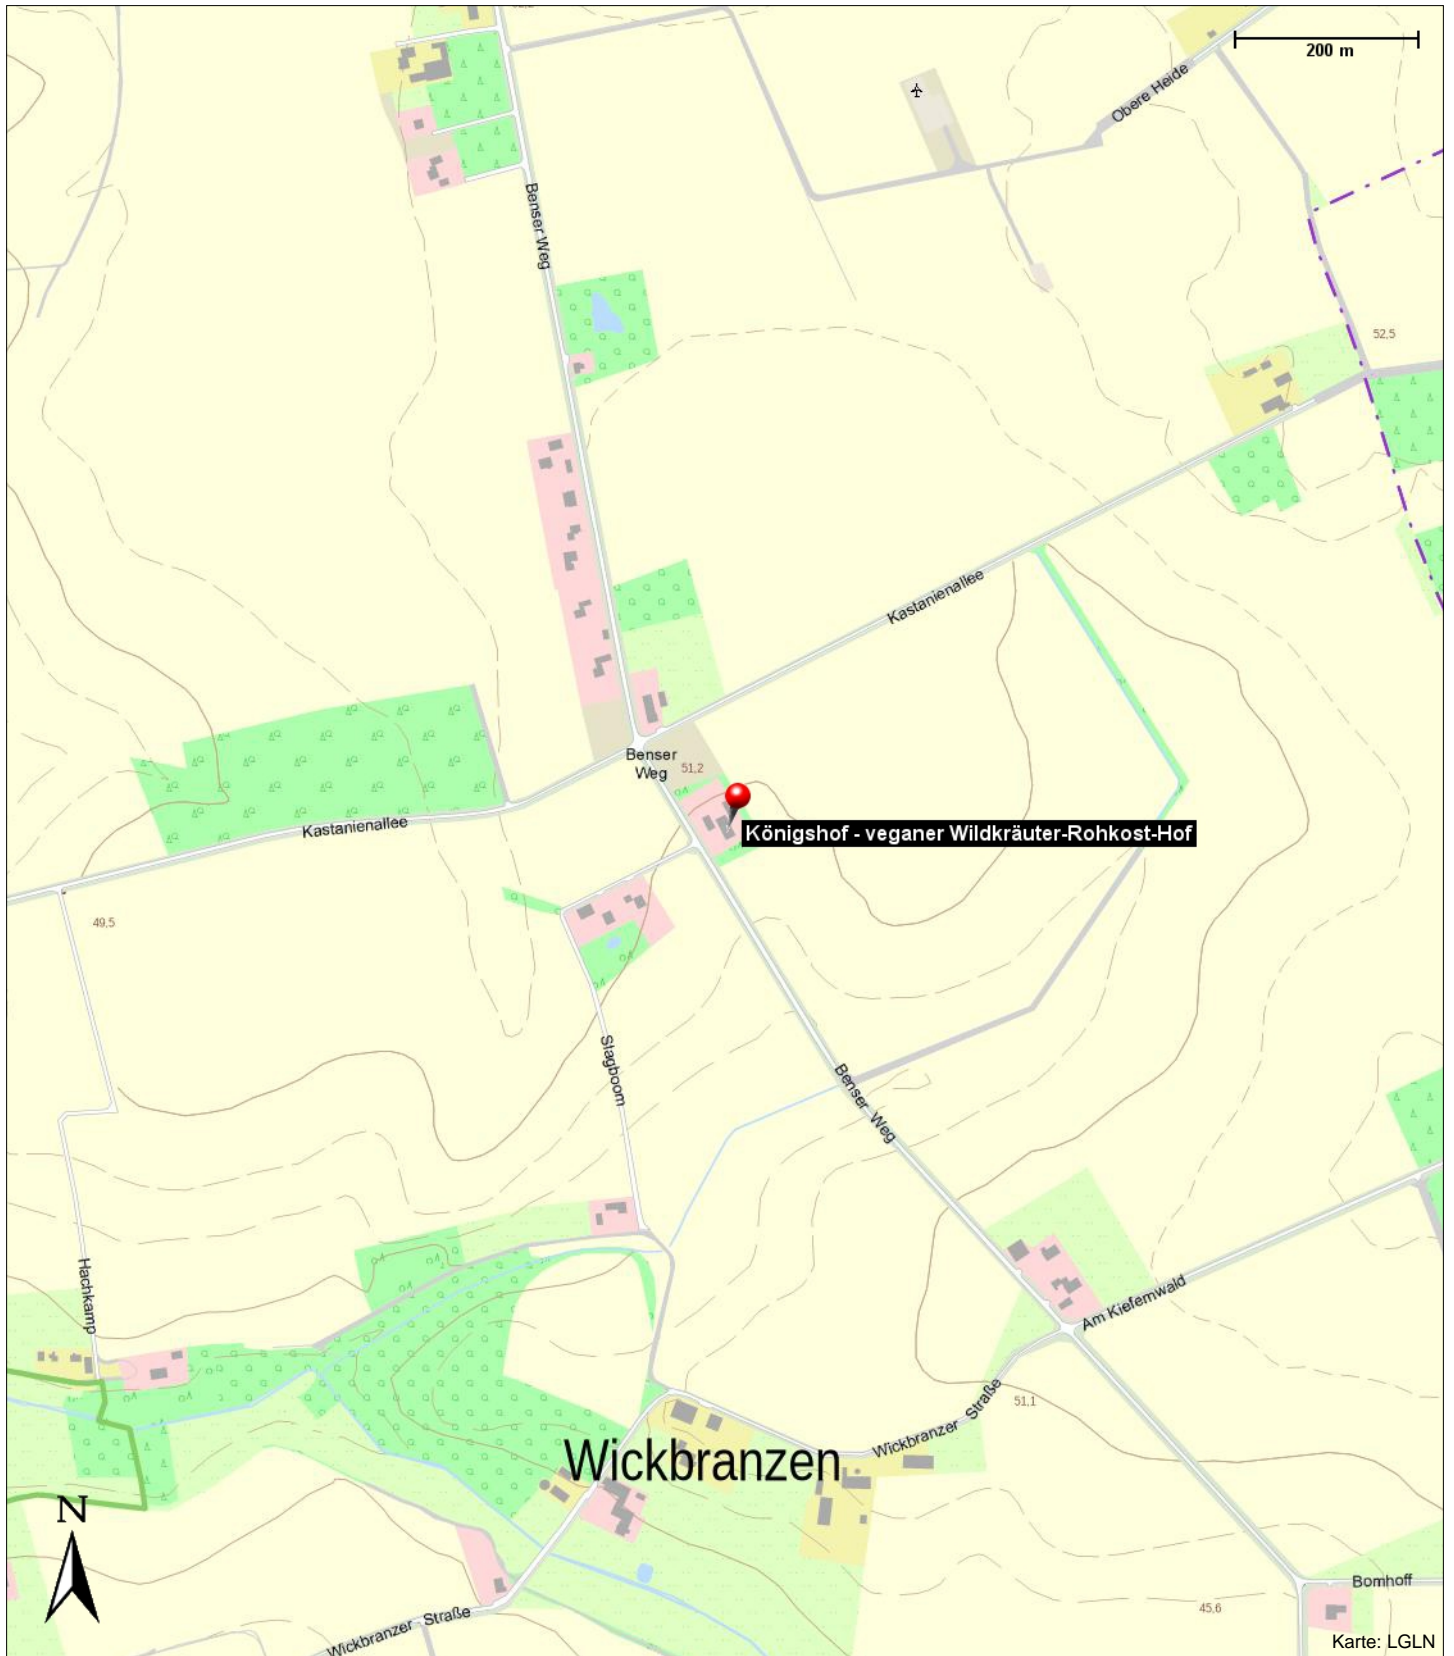

Kontakt

H. König
Benser Weg 1
28857 Syke-Jardinghausen

Position

N 52° 50.97432', E 008° 52.09009'

Königshof - veganer Wildkräuter-Rohkost-Hof

Benser Weg 1
28857 Syke-Jardinghausen

Mobil: 0177 1438289
E-Mail: Kontakt@die-wilde-Kost.de
Internet: <http://www.die-wilde-kost.de/>