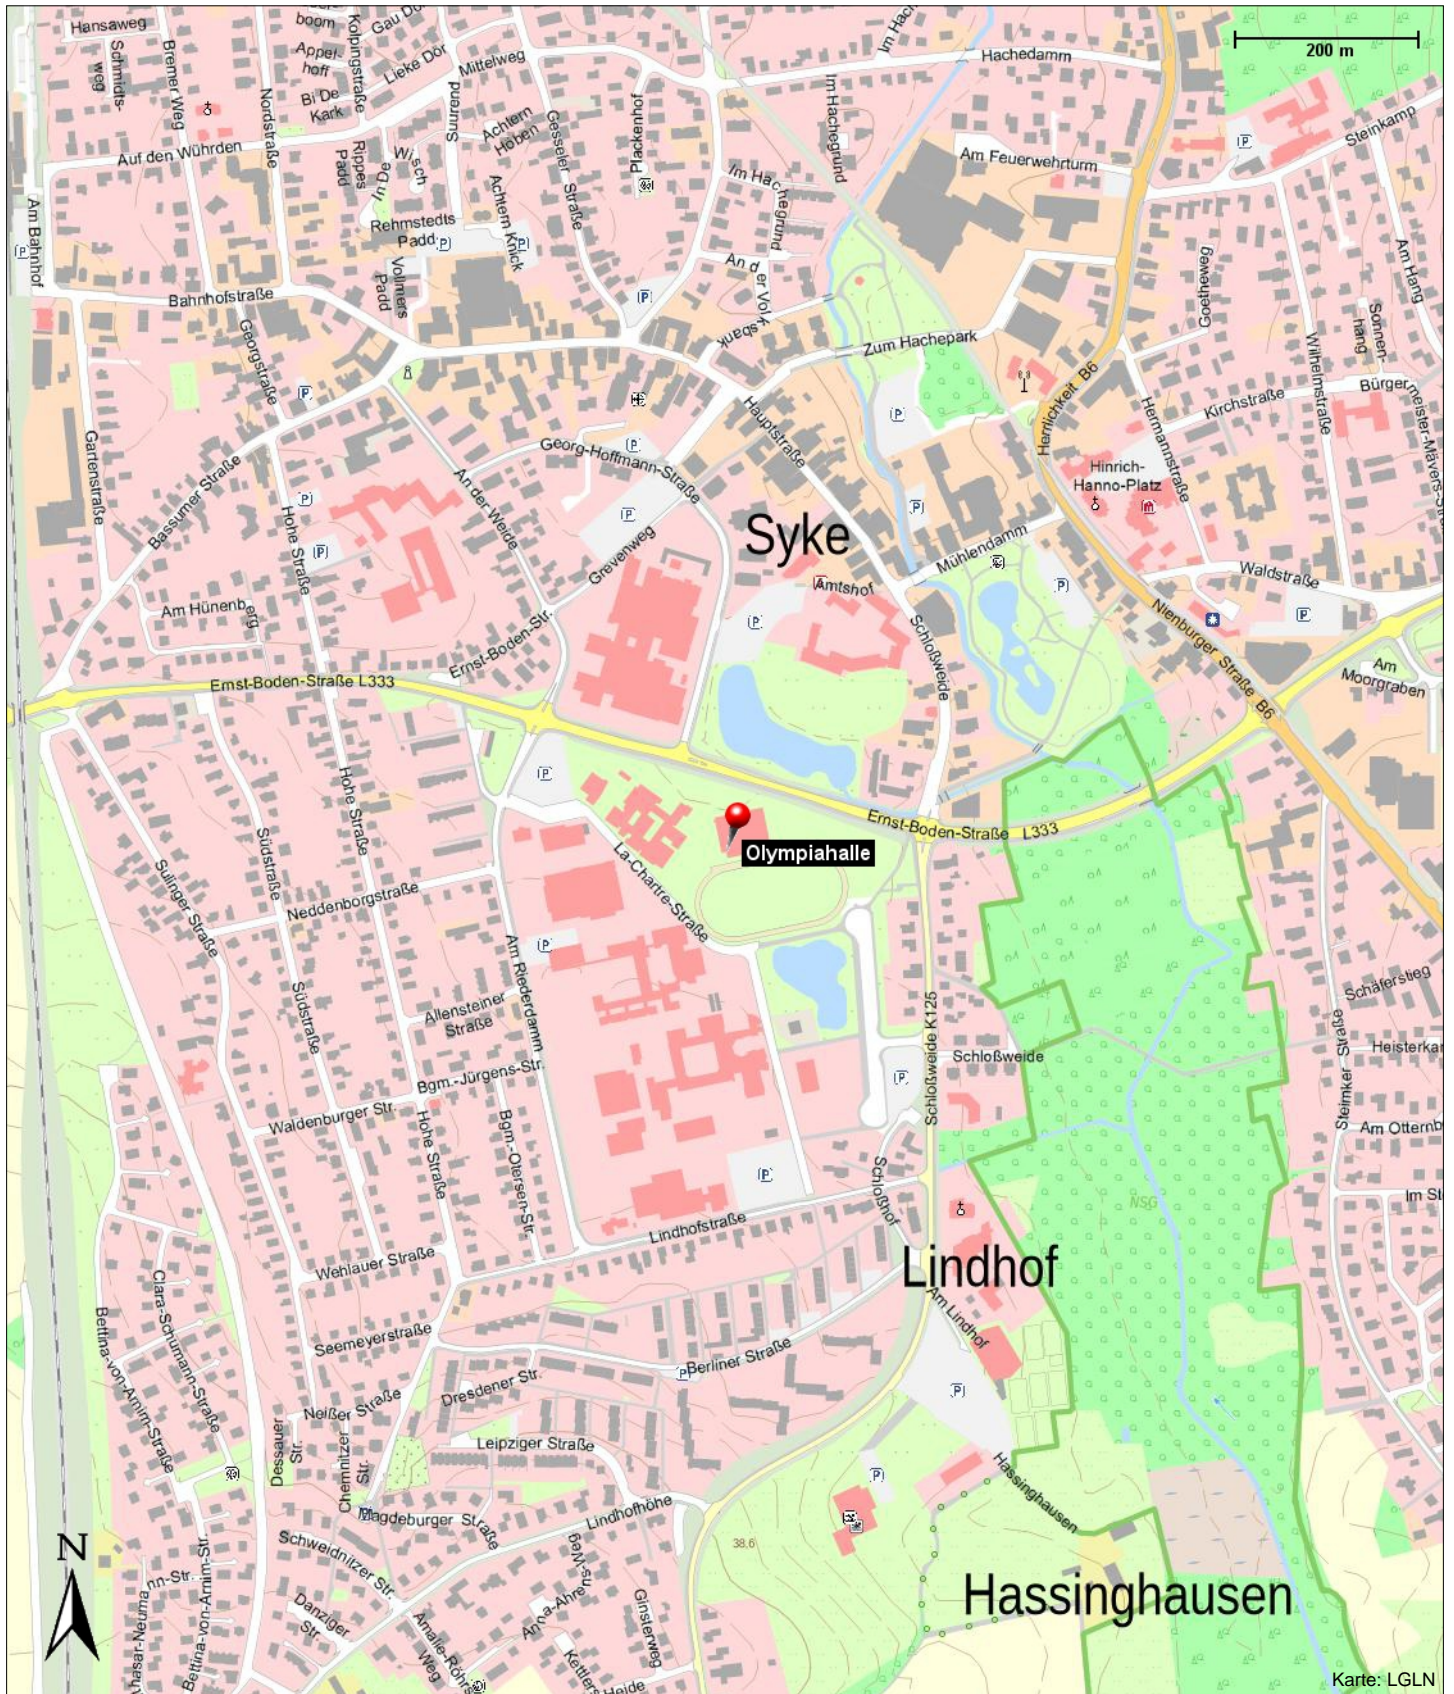

Olympiahalle

La-Chartre-Str. 8
28857 Syke

Kontakt

La-Chartre-Str. 8
28857 Syke

Position

N 52° 54.57155', E 008° 49.29734'

Olympiahalle

La-Chartre-Str. 8
28857 Syke

Olympiahalle

La-Chartre-Str. 8
28857 Syke