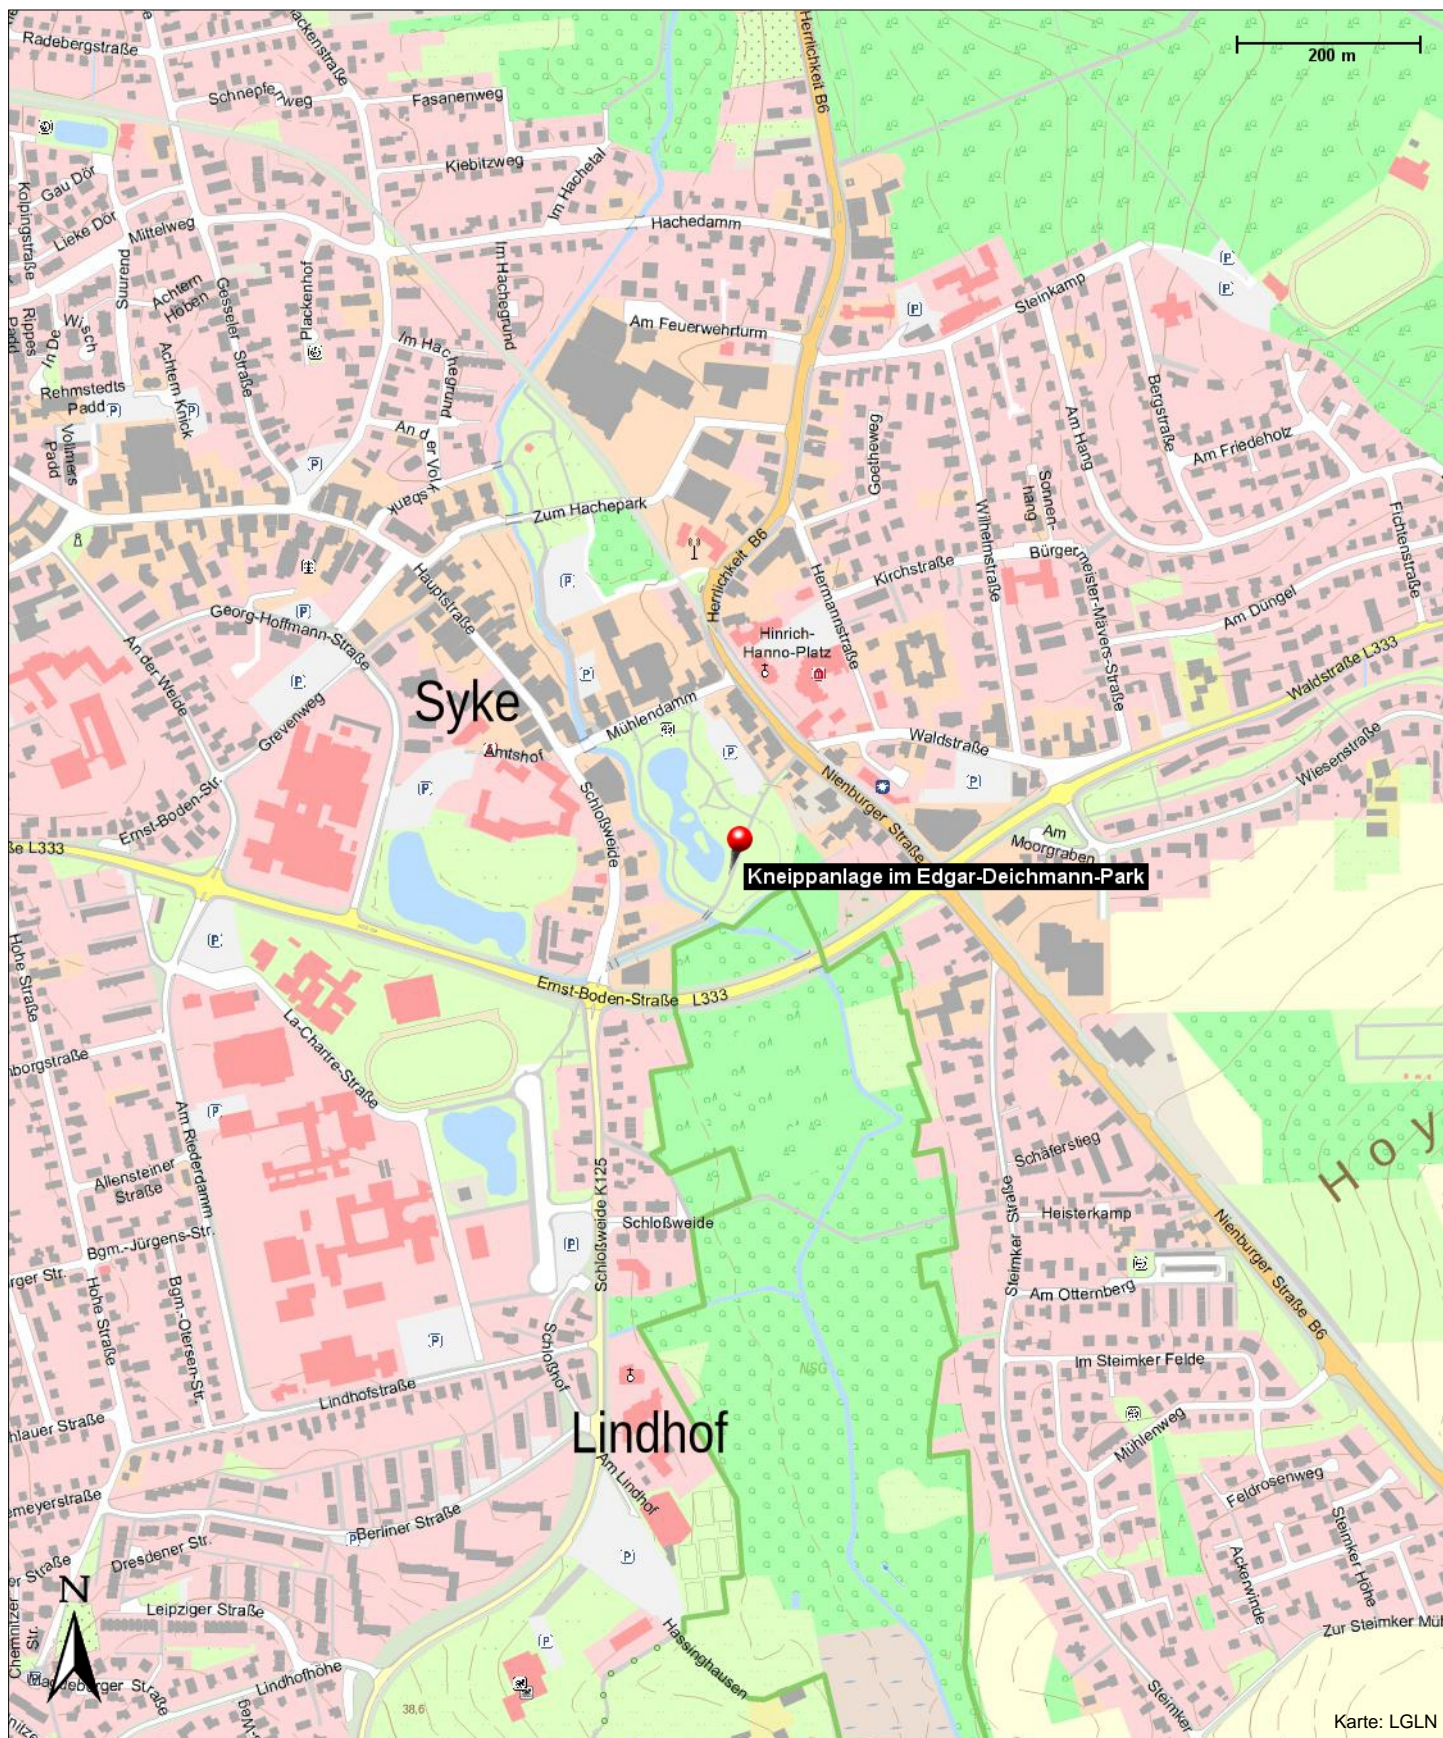

Kneippanlage im Edgar-Deichmann-Park

Syke

Kontakt

Syke

Position

N 52° 54.65671', E 008° 49.62086'

Kneippanlage im Edgar-Deichmann-Park

Syke

Kneippanlage im Edgar-Deichmann-Park

Syke