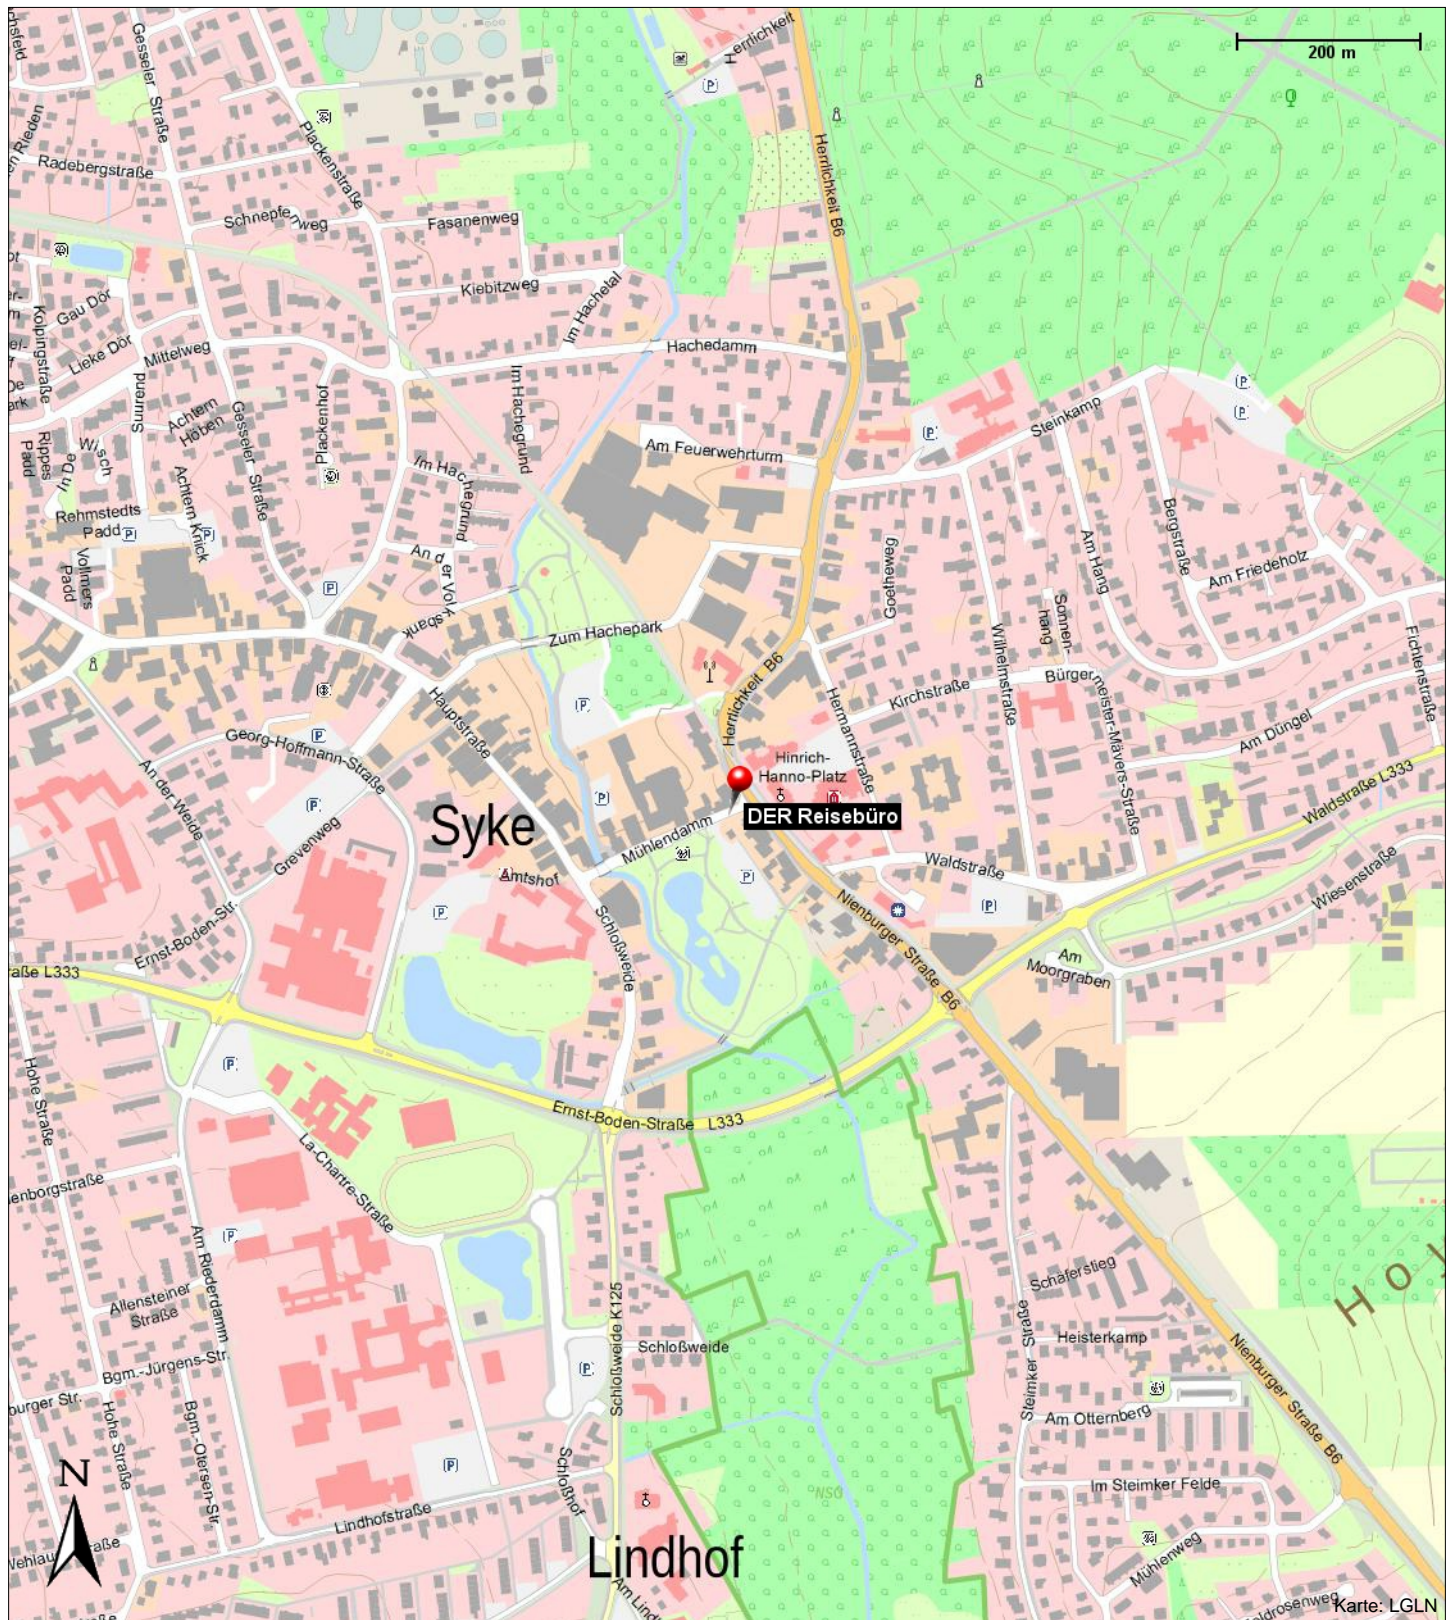

Position

N 52° 54.76456', E 008° 49.60526'

DER Reisebüro

Mühlendamm 7
28857 Syke

Telefon: 04242 78083

Telefax: 04242 780859

E-Mail: syke1@der.com

Internet: <http://www.der.com/reisebuero/Syke-Muehlendamm-7>