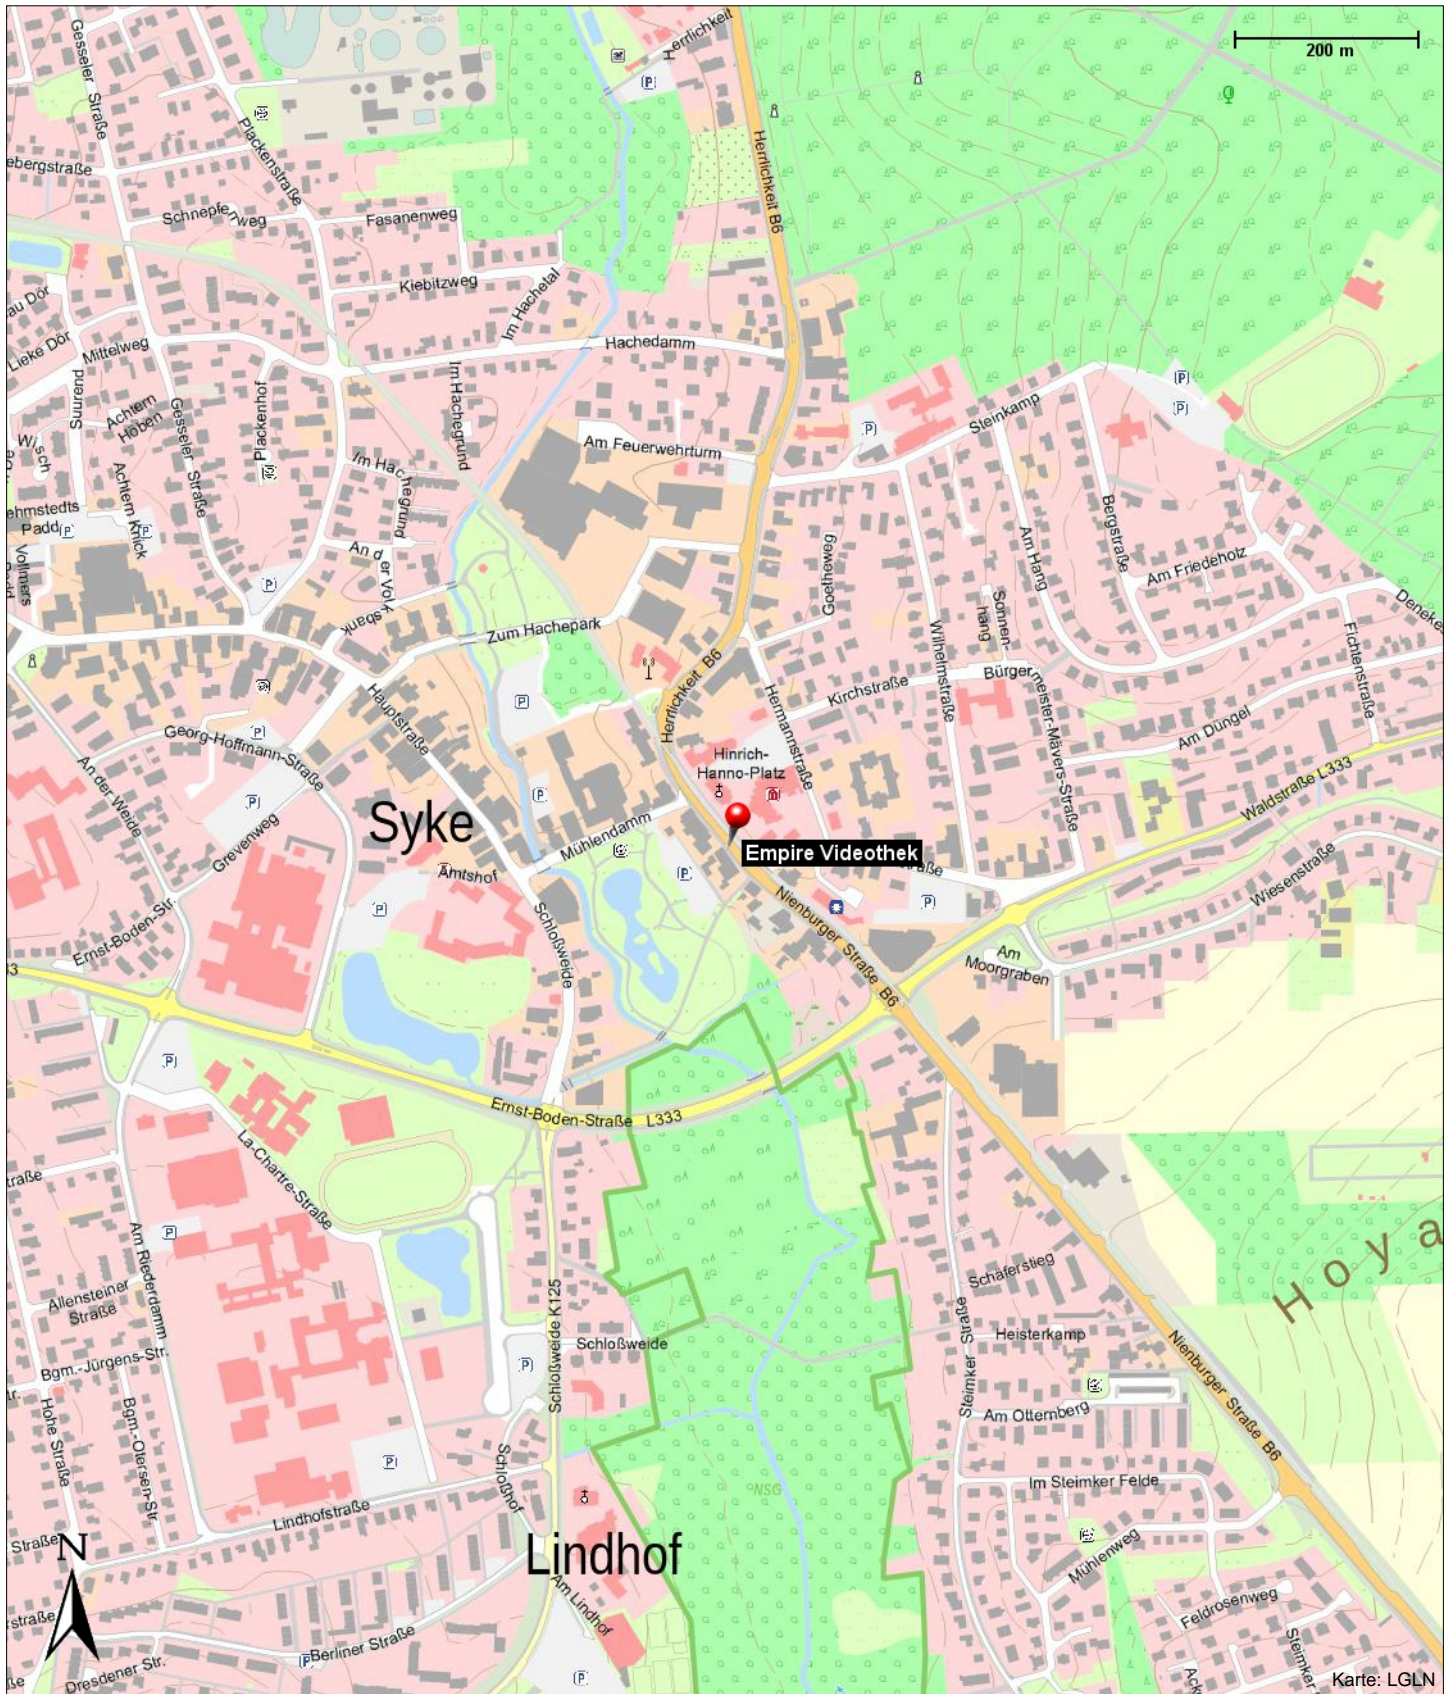

Empire Videothek

Nienburger Straße 4
28857 Syke

Kontakt

Nienburger Straße 4
28857 Syke

Position

N 52° 54.74146', E 008° 49.66335'

Empire Videothek

Nienburger Straße 4
28857 Syke

Empire Videothek

Nienburger Straße 4
28857 Syke