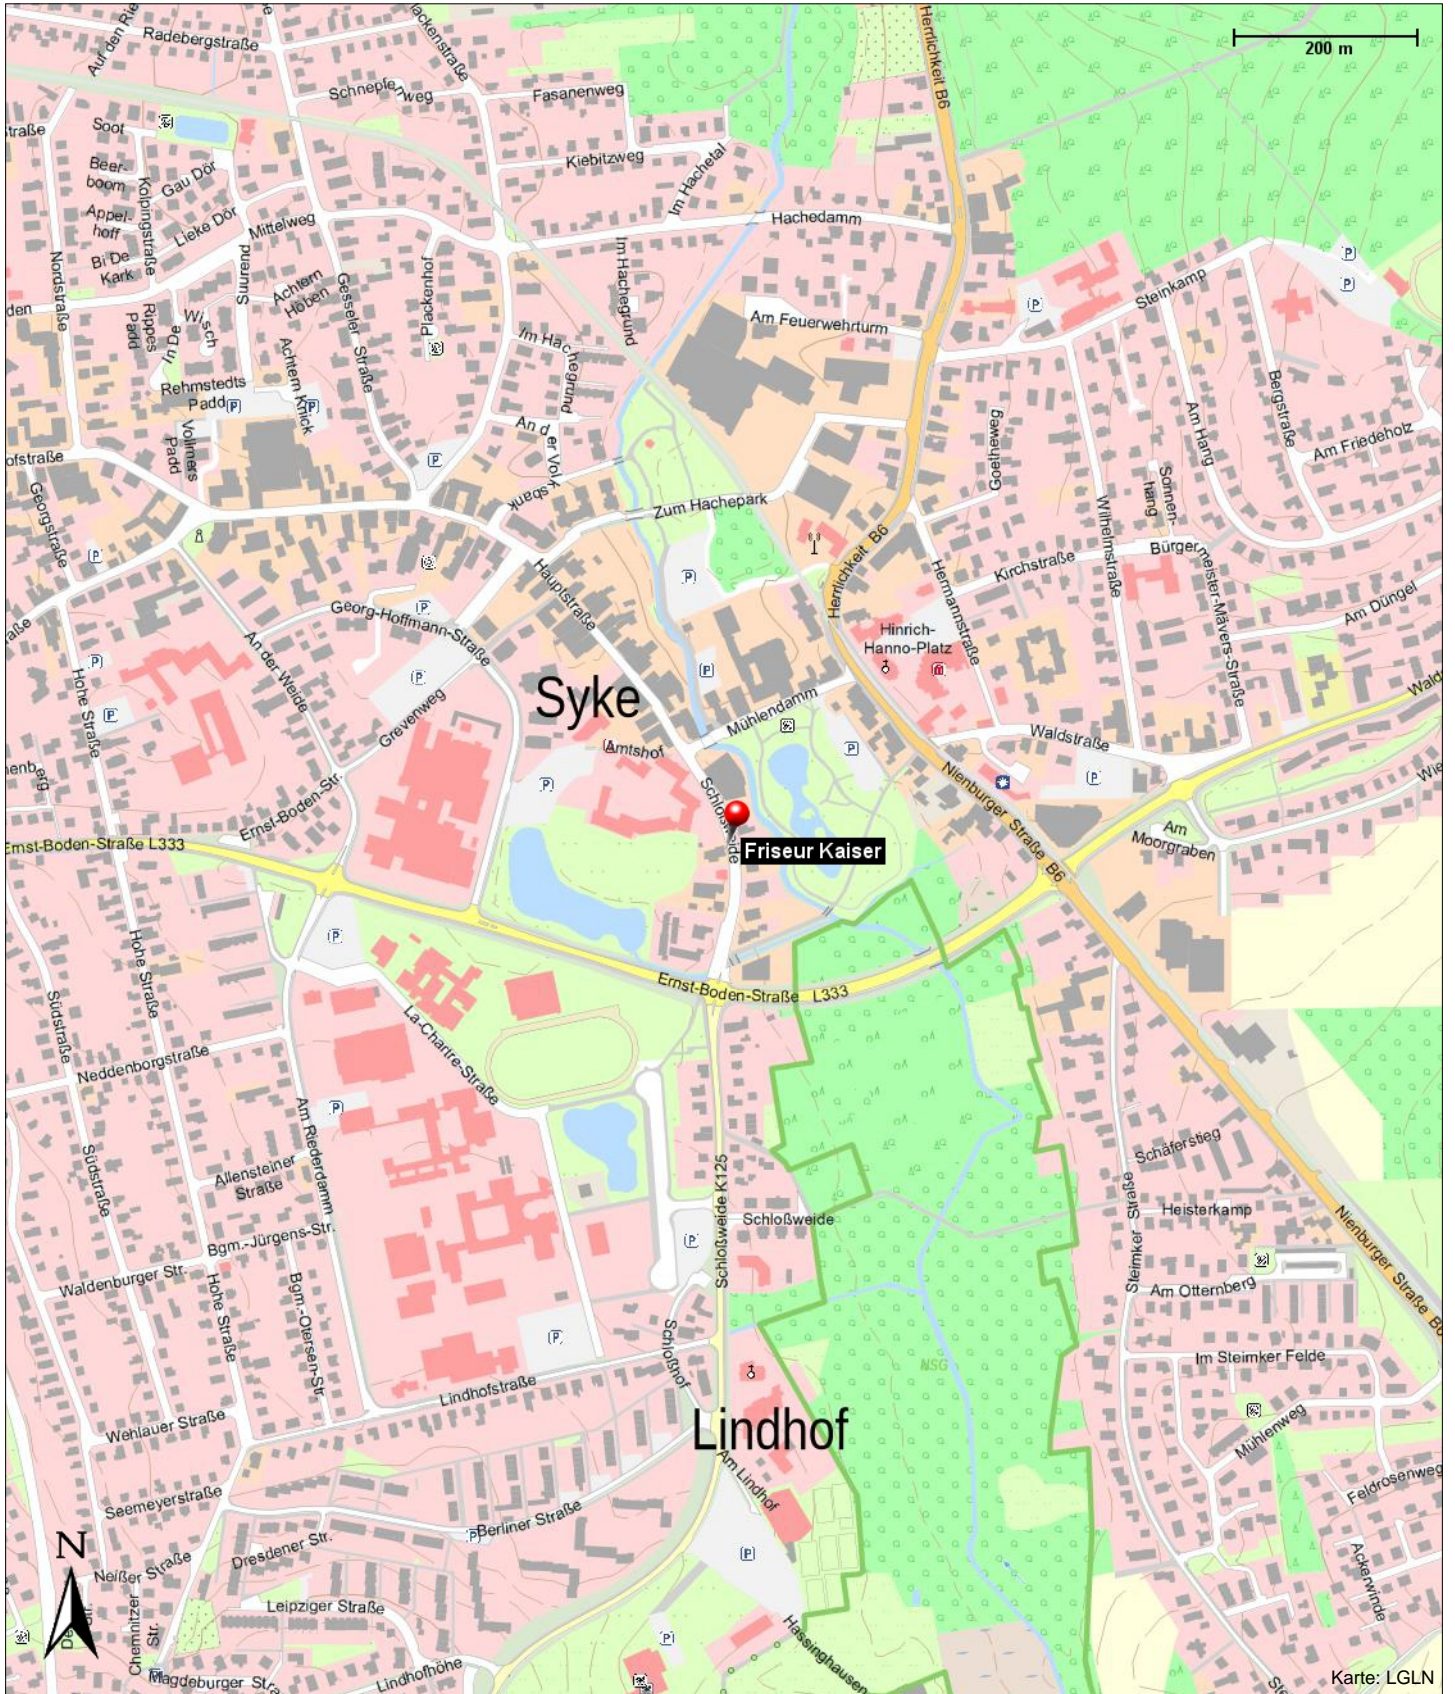

Friseur Kaiser

Schloßweide 6
28857 Syke

Kontakt

Schloßweide 6
28857 Syke

Position

N 52° 54.66894', E 008° 49.50036'

Friseur Kaiser

Schloßweide 6
28857 Syke

Friseur Kaiser

Schloßweide 6
28857 Syke