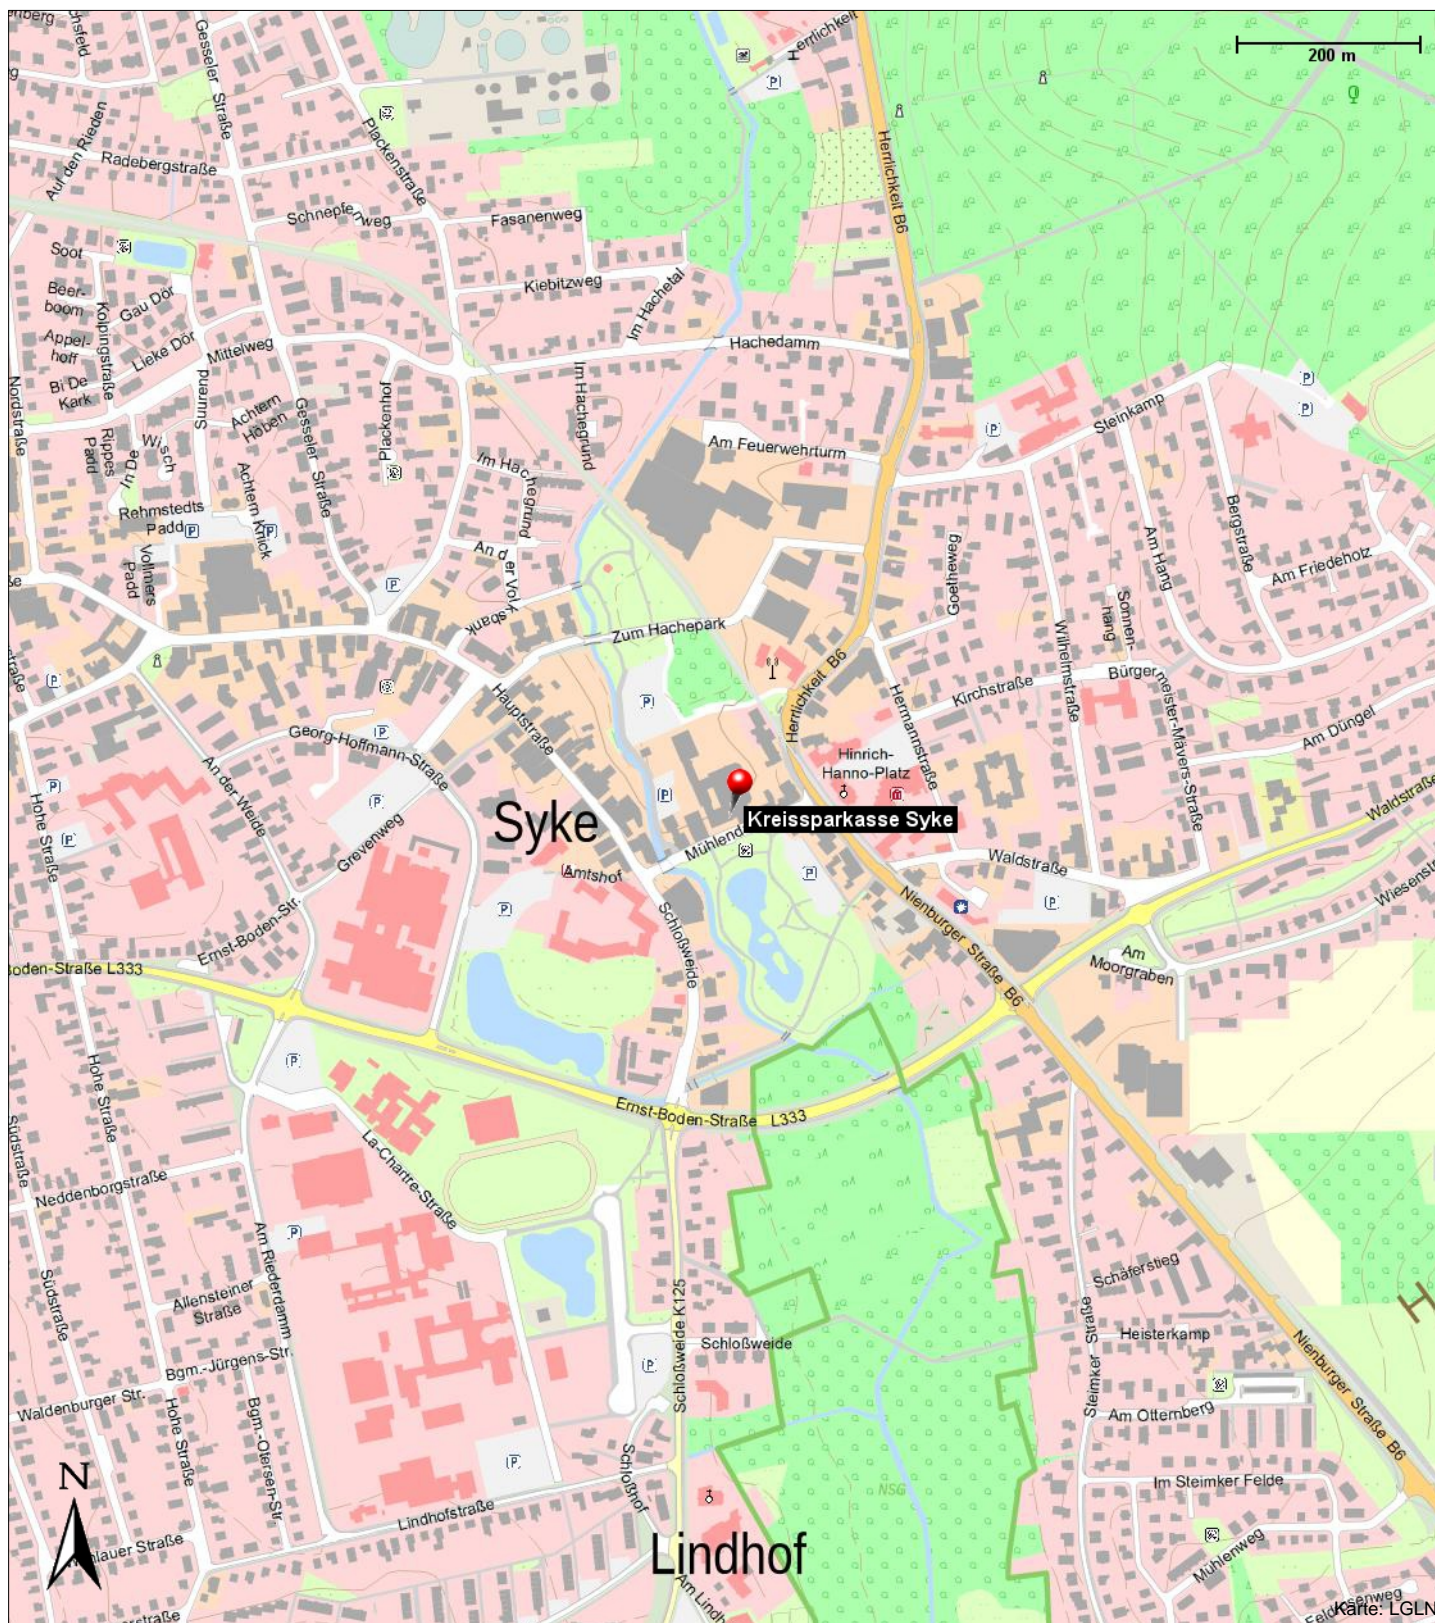

Kreissparkasse Syke

Mühlendamm 4
28857 Syke

Telefon: 04242 161-0
Telefax: 04242 161-457
E-Mail: kundenabteilung@ksk-syke.de
Internet: <http://www.ksk-syke.de>