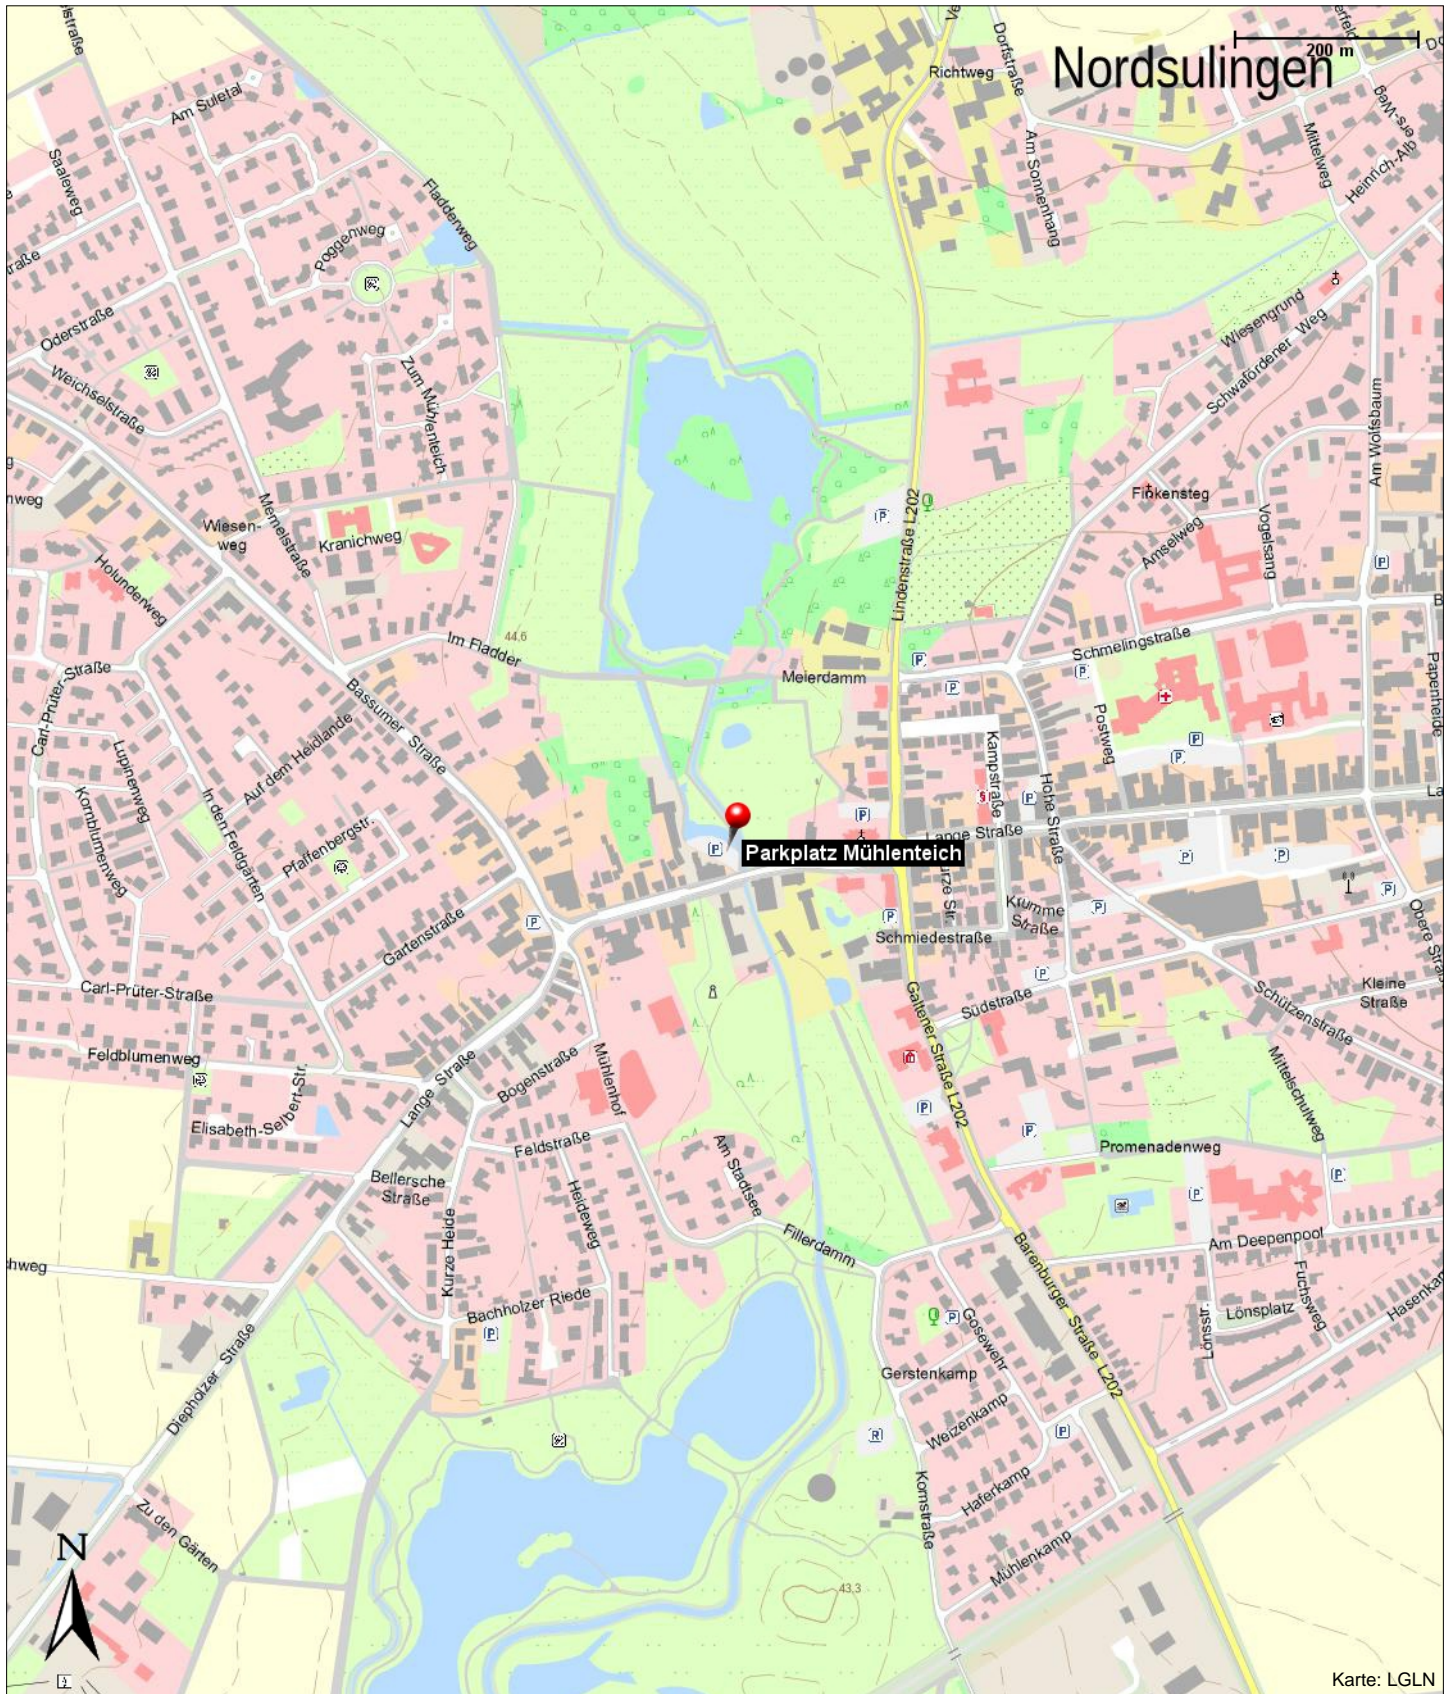

Parkplatz Mühlenteich

Lange Straße 70
27232 Sulingen

Kontakt

Lange Straße 70
27232 Sulingen

Position

N 52° 40.92288', E 008° 47.90544'

Parkplatz Mühlenteich

Lange Straße 70
27232 Sulingen

Parkplatz Mühlenteich

Lange Straße 70
27232 Sulingen