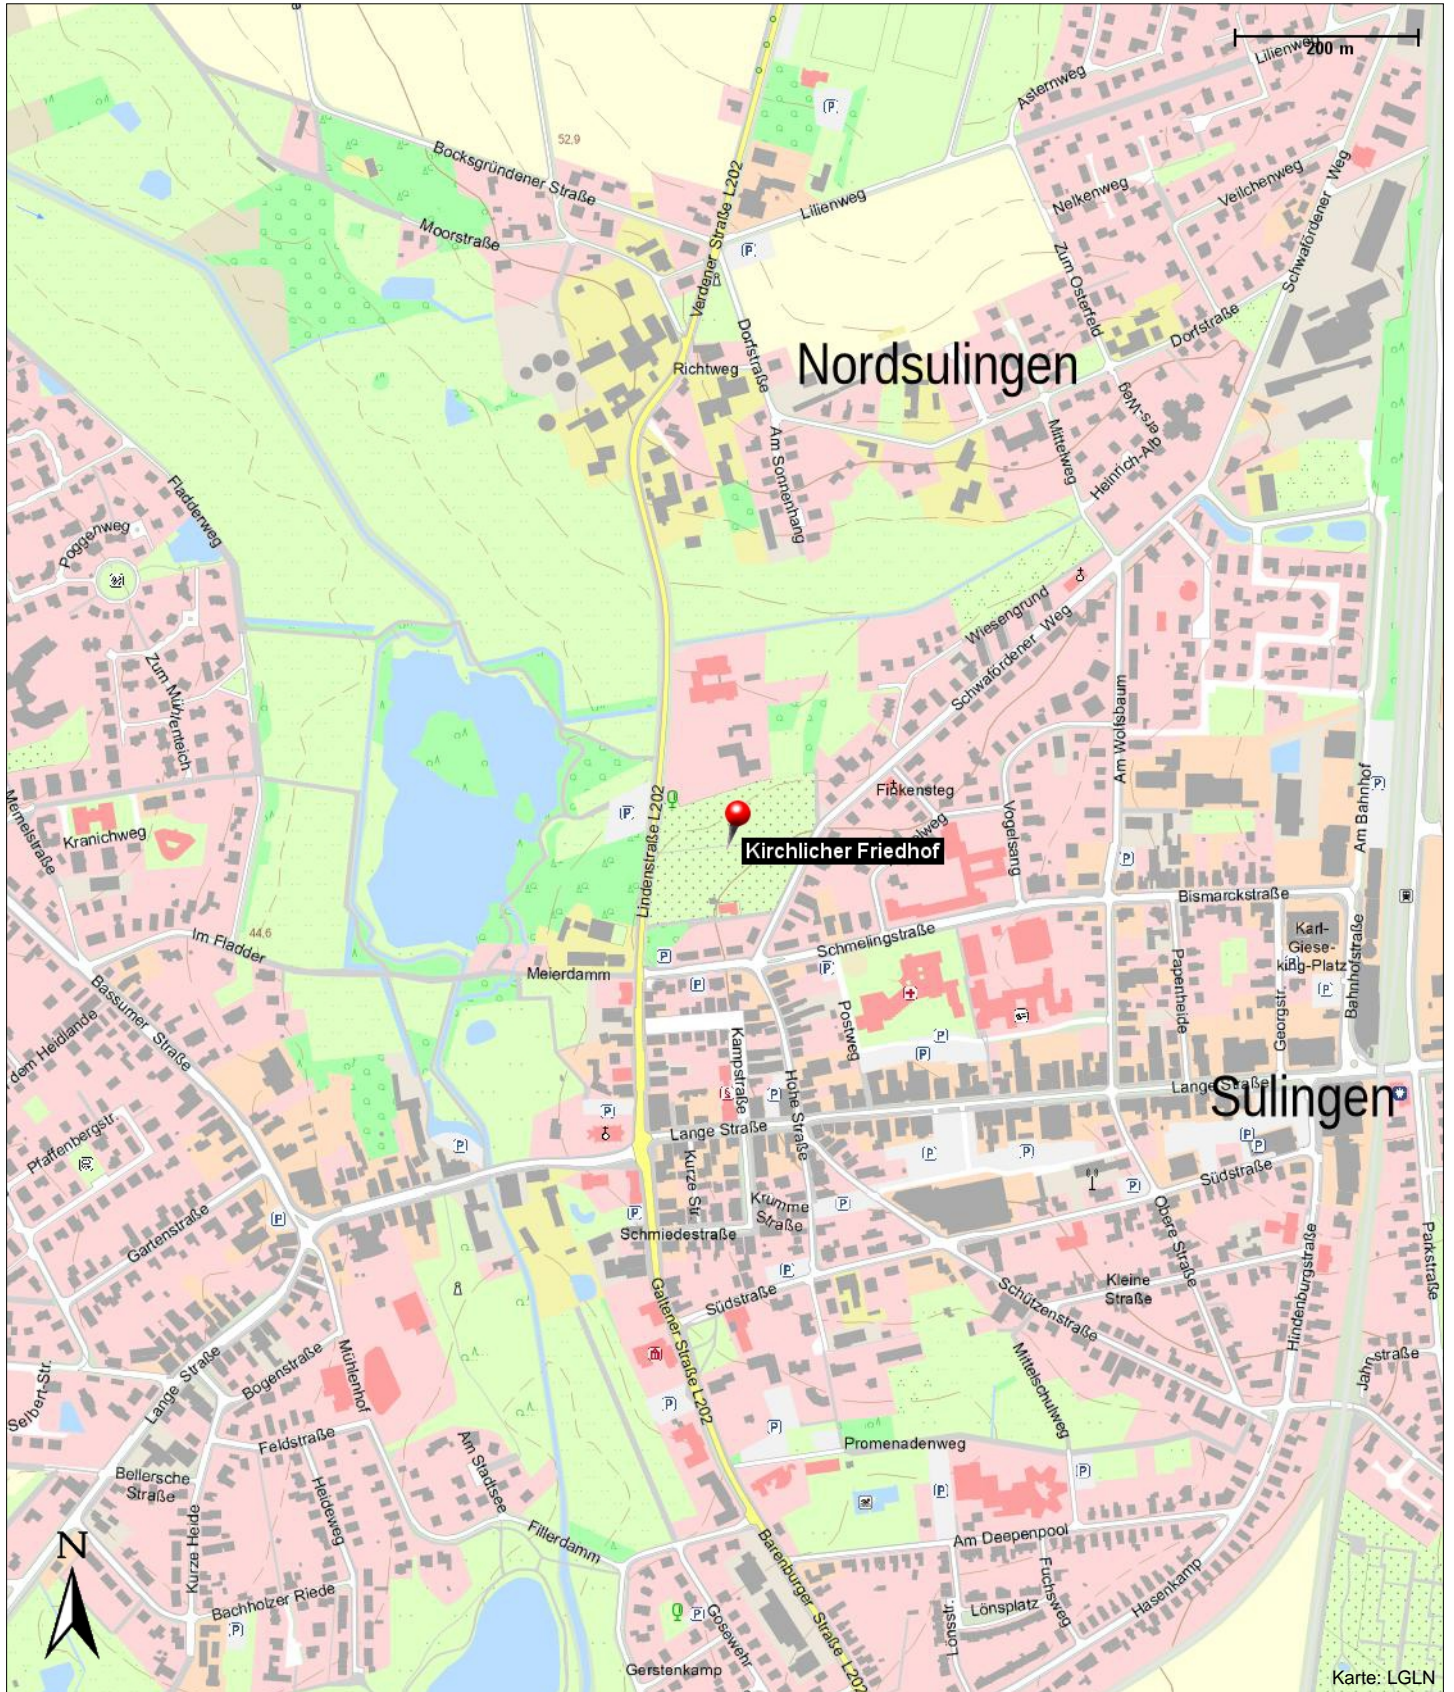

Kirchlicher Friedhof

Schwafördener Weg
27232 Sulingen

Kontakt

Schwafördener Weg
27232 Sulingen

Position

N 52° 41.09914', E 008° 48.15227'

Kirchlicher Friedhof

Schwafördener Weg
27232 Sulingen

Kirchlicher Friedhof

Schwafördener Weg
27232 Sulingen