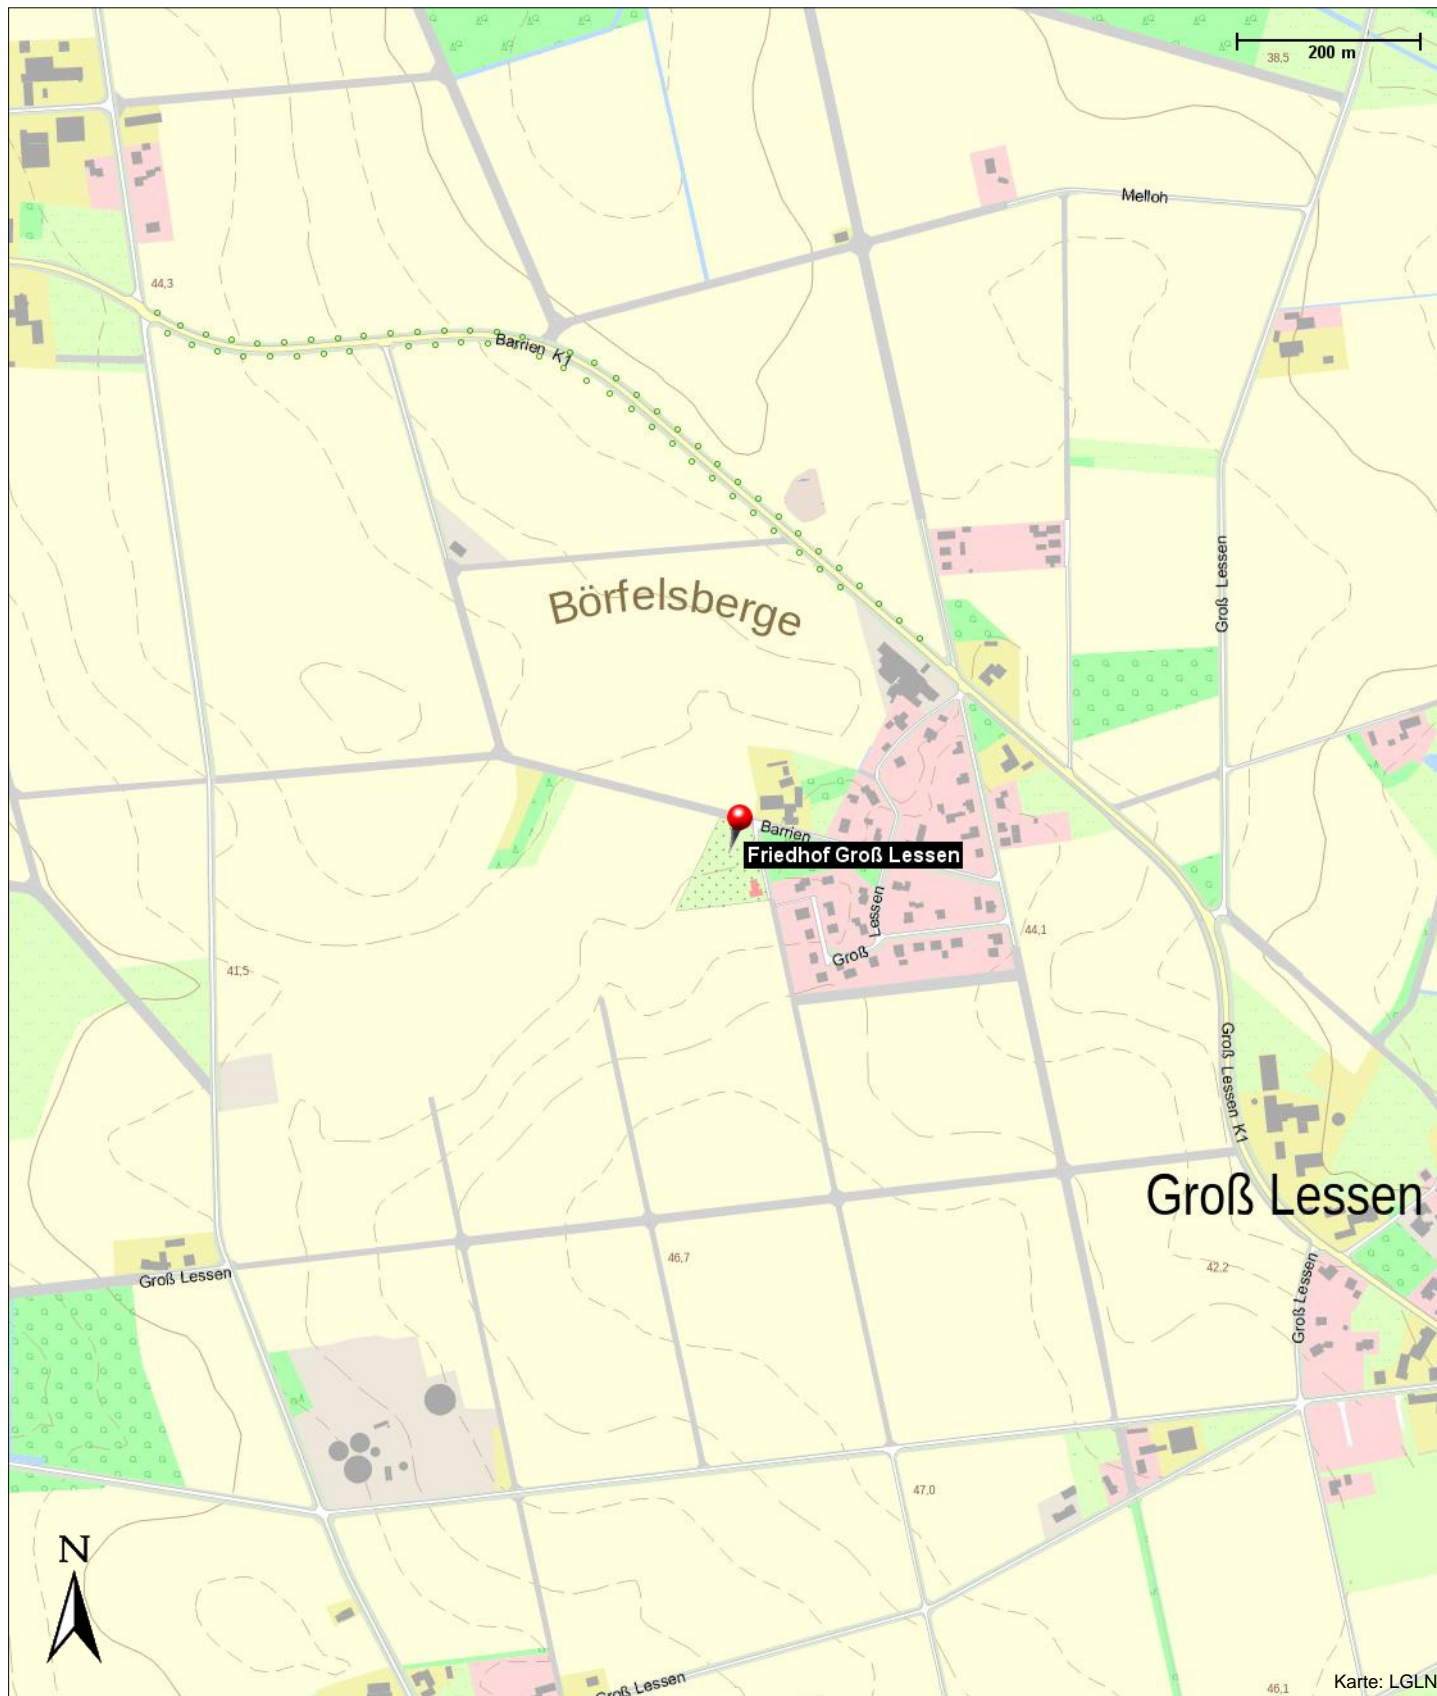

Friedhof Groß Lessen

Groß Lessen 117
27232 Sulingen

Kontakt

Groß Lessen 117
27232 Sulingen

Position

N 52° 39.67050', E 008° 43.87746'

Friedhof Groß Lessen

Groß Lessen 117
27232 Sulingen

Friedhof Groß Lessen

Groß Lessen 117
27232 Sulingen