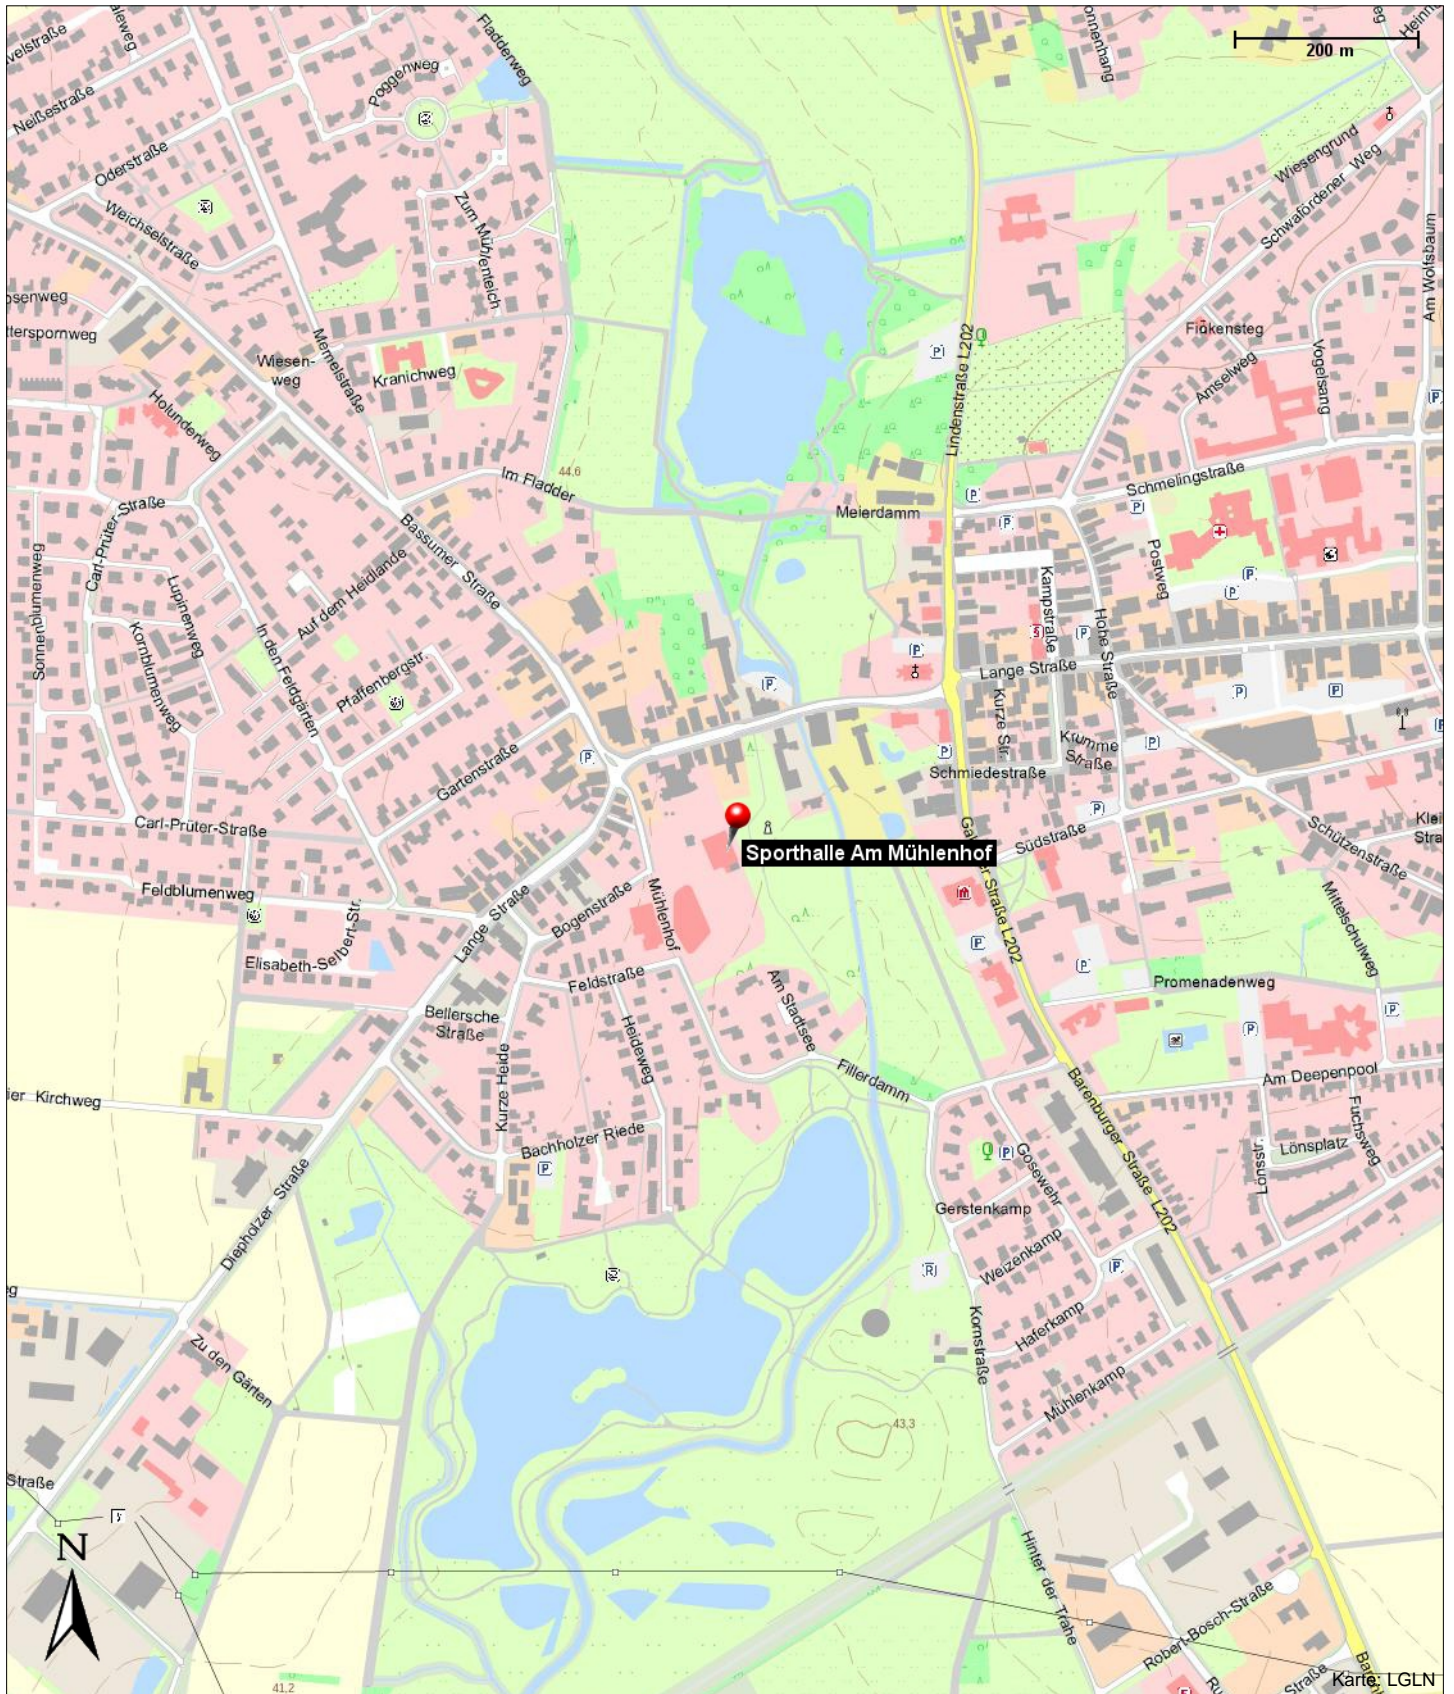

Sporthalle Am Mühlenhof

Am Mühlenhof
27232 Sulingen

Kontakt

Am Mühlenhof
27232 Sulingen

Position

N 52° 40.82570', E 008° 47.85352'

Sporthalle Am Mühlenhof

Am Mühlenhof
27232 Sulingen