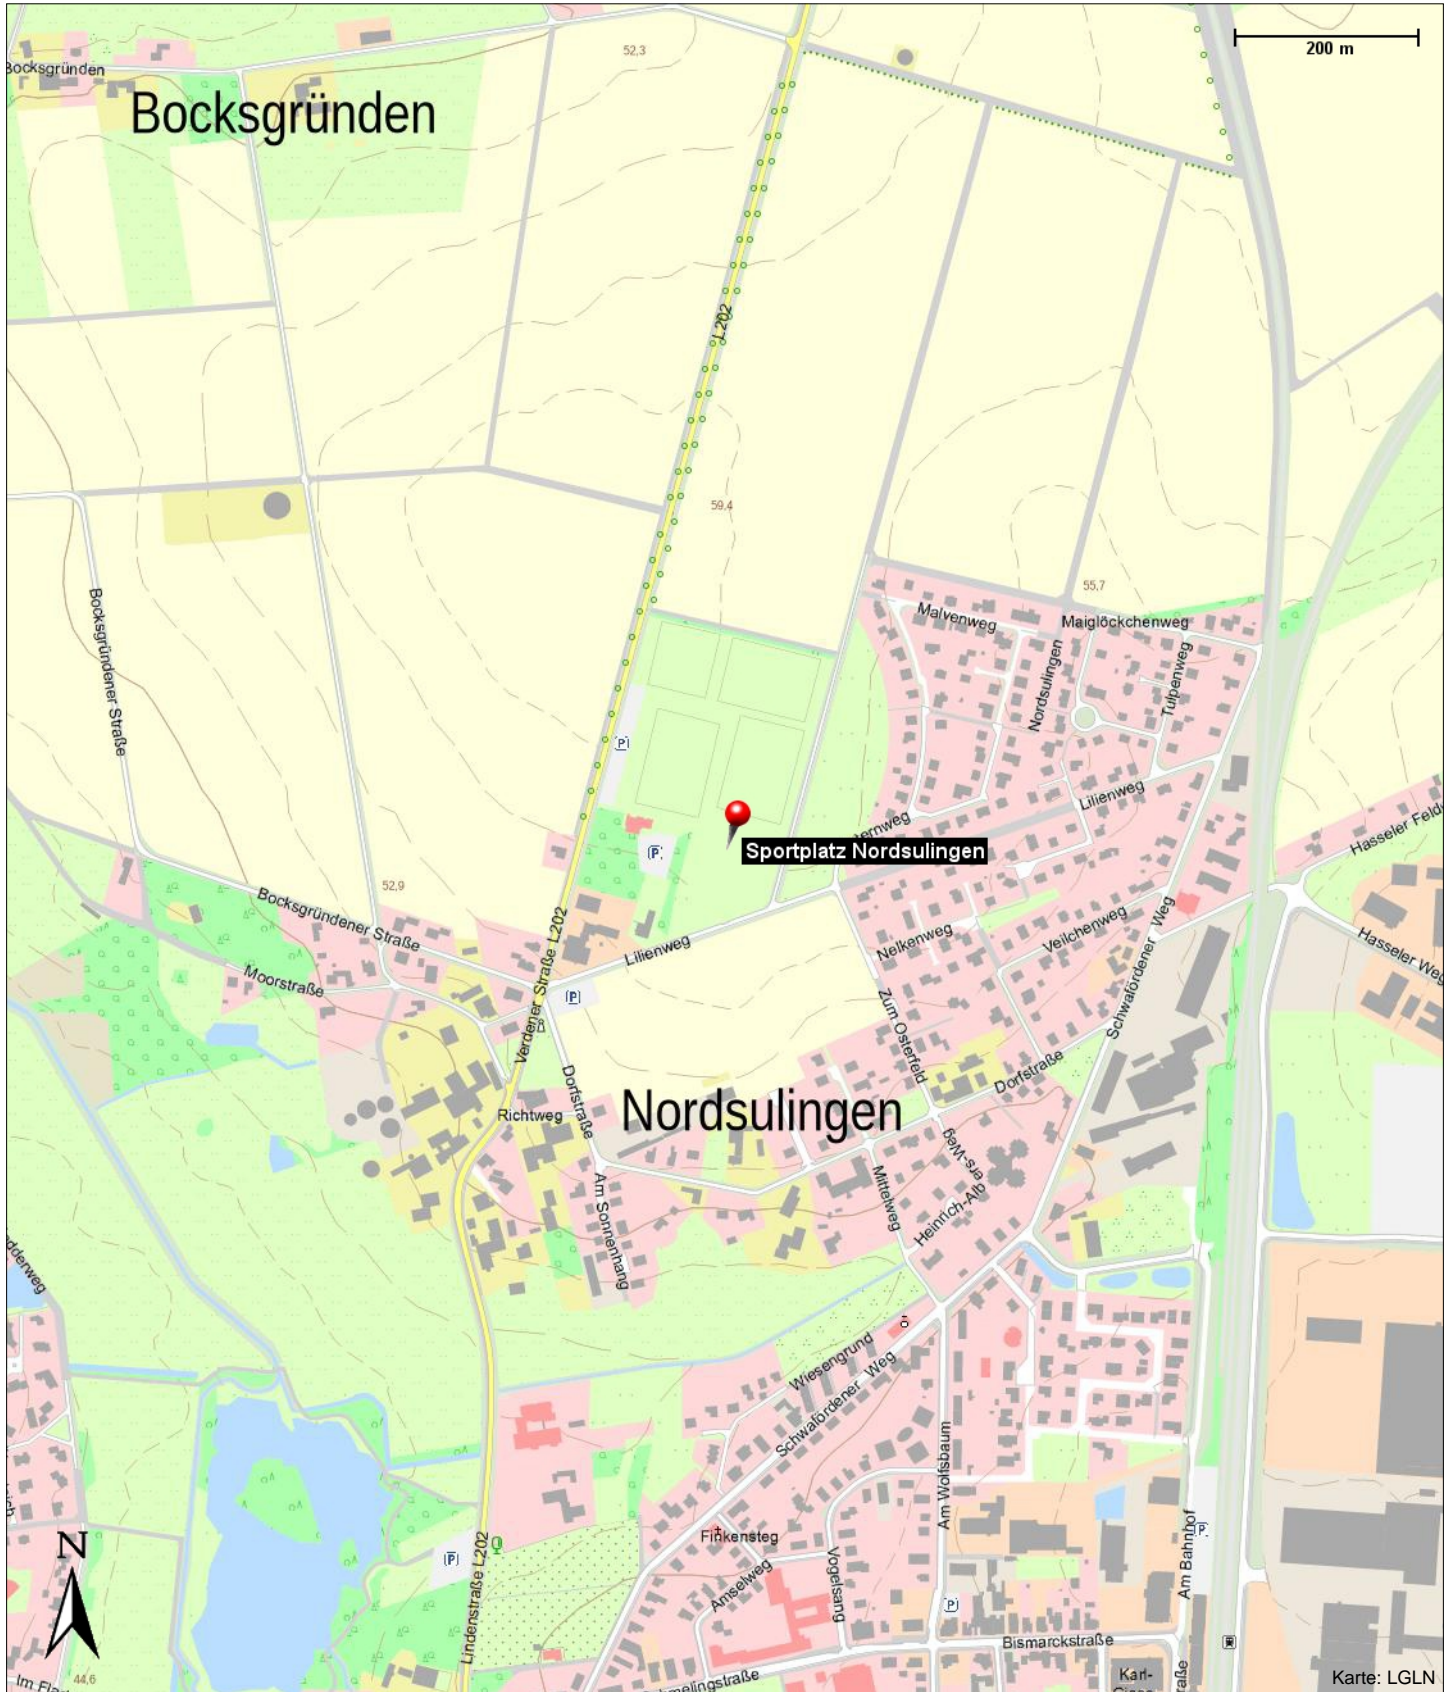

Sportplatz Nordsulingen

Nordsulingen
27232 Sulingen

Kontakt

Nordsulingen
27232 Sulingen

Position

N 52° 41.53902', E 008° 48.32073'

Sportplatz Nordsulingen

Nordsulingen
27232 Sulingen

Sportplatz Nordsulingen

Nordsulingen
27232 Sulingen