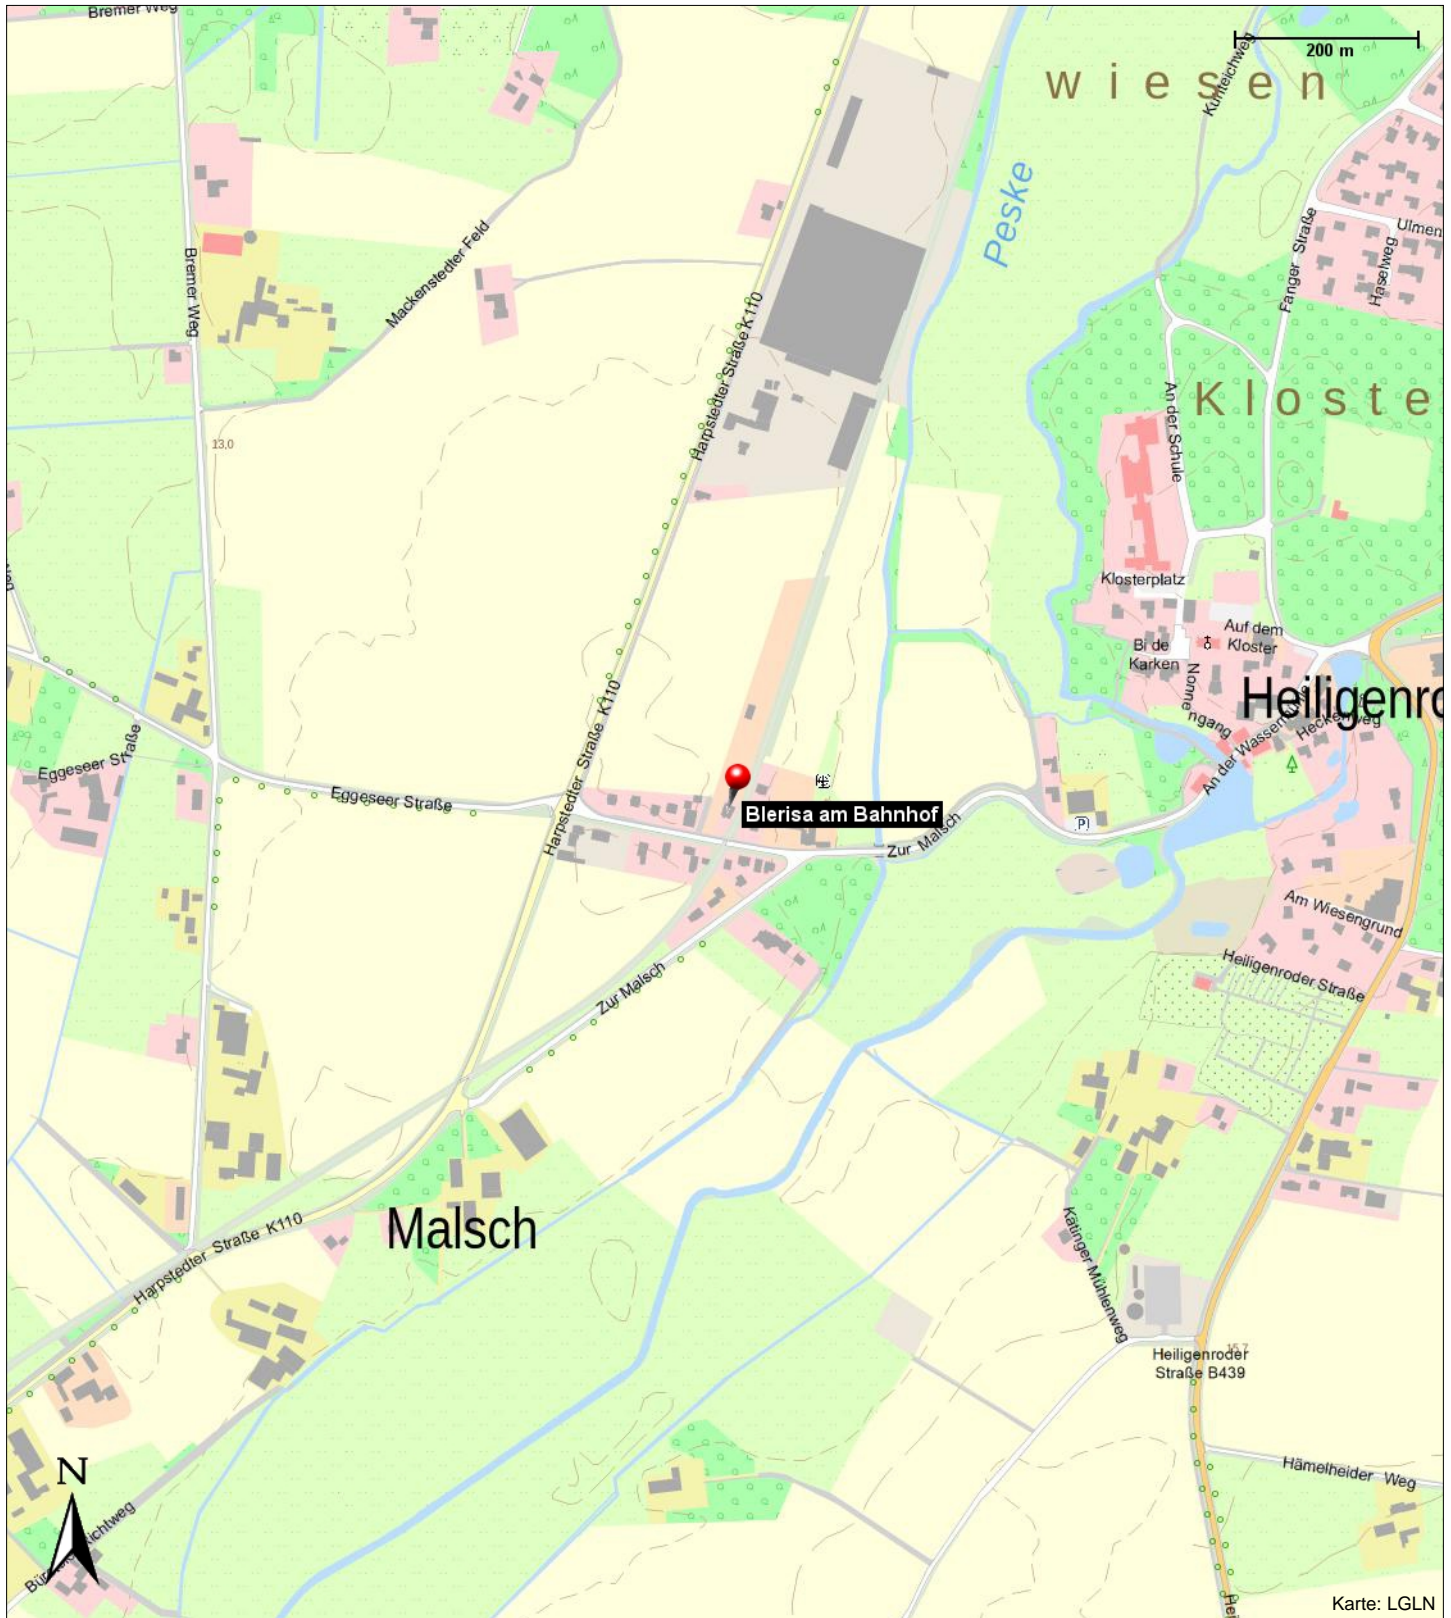

Blerisa am Bahnhof

Zur Malsch 41
28816 Stuhr

Telefon: 0170 4939402
Mobil: 0170 4939402
E-Mail: BlerisaamBahnhof@outlook.de
Internet: <https://www.Blerisa-am-Bahnhof.de>

Kontakt

Chiara Erisa Kraeft
Zur Malsch 41
28816 Stuhr

Position

N 52° 58.88083', E 008° 41.92740'

Blerisa am Bahnhof

Zur Malsch 41
28816 Stuhr

Telefon: 0170 4939402
Mobil: 0170 4939402
E-Mail: BlerisaamBahnhof@outlook.de
Internet: <https://www.Blerisa-am-Bahnhof.de>