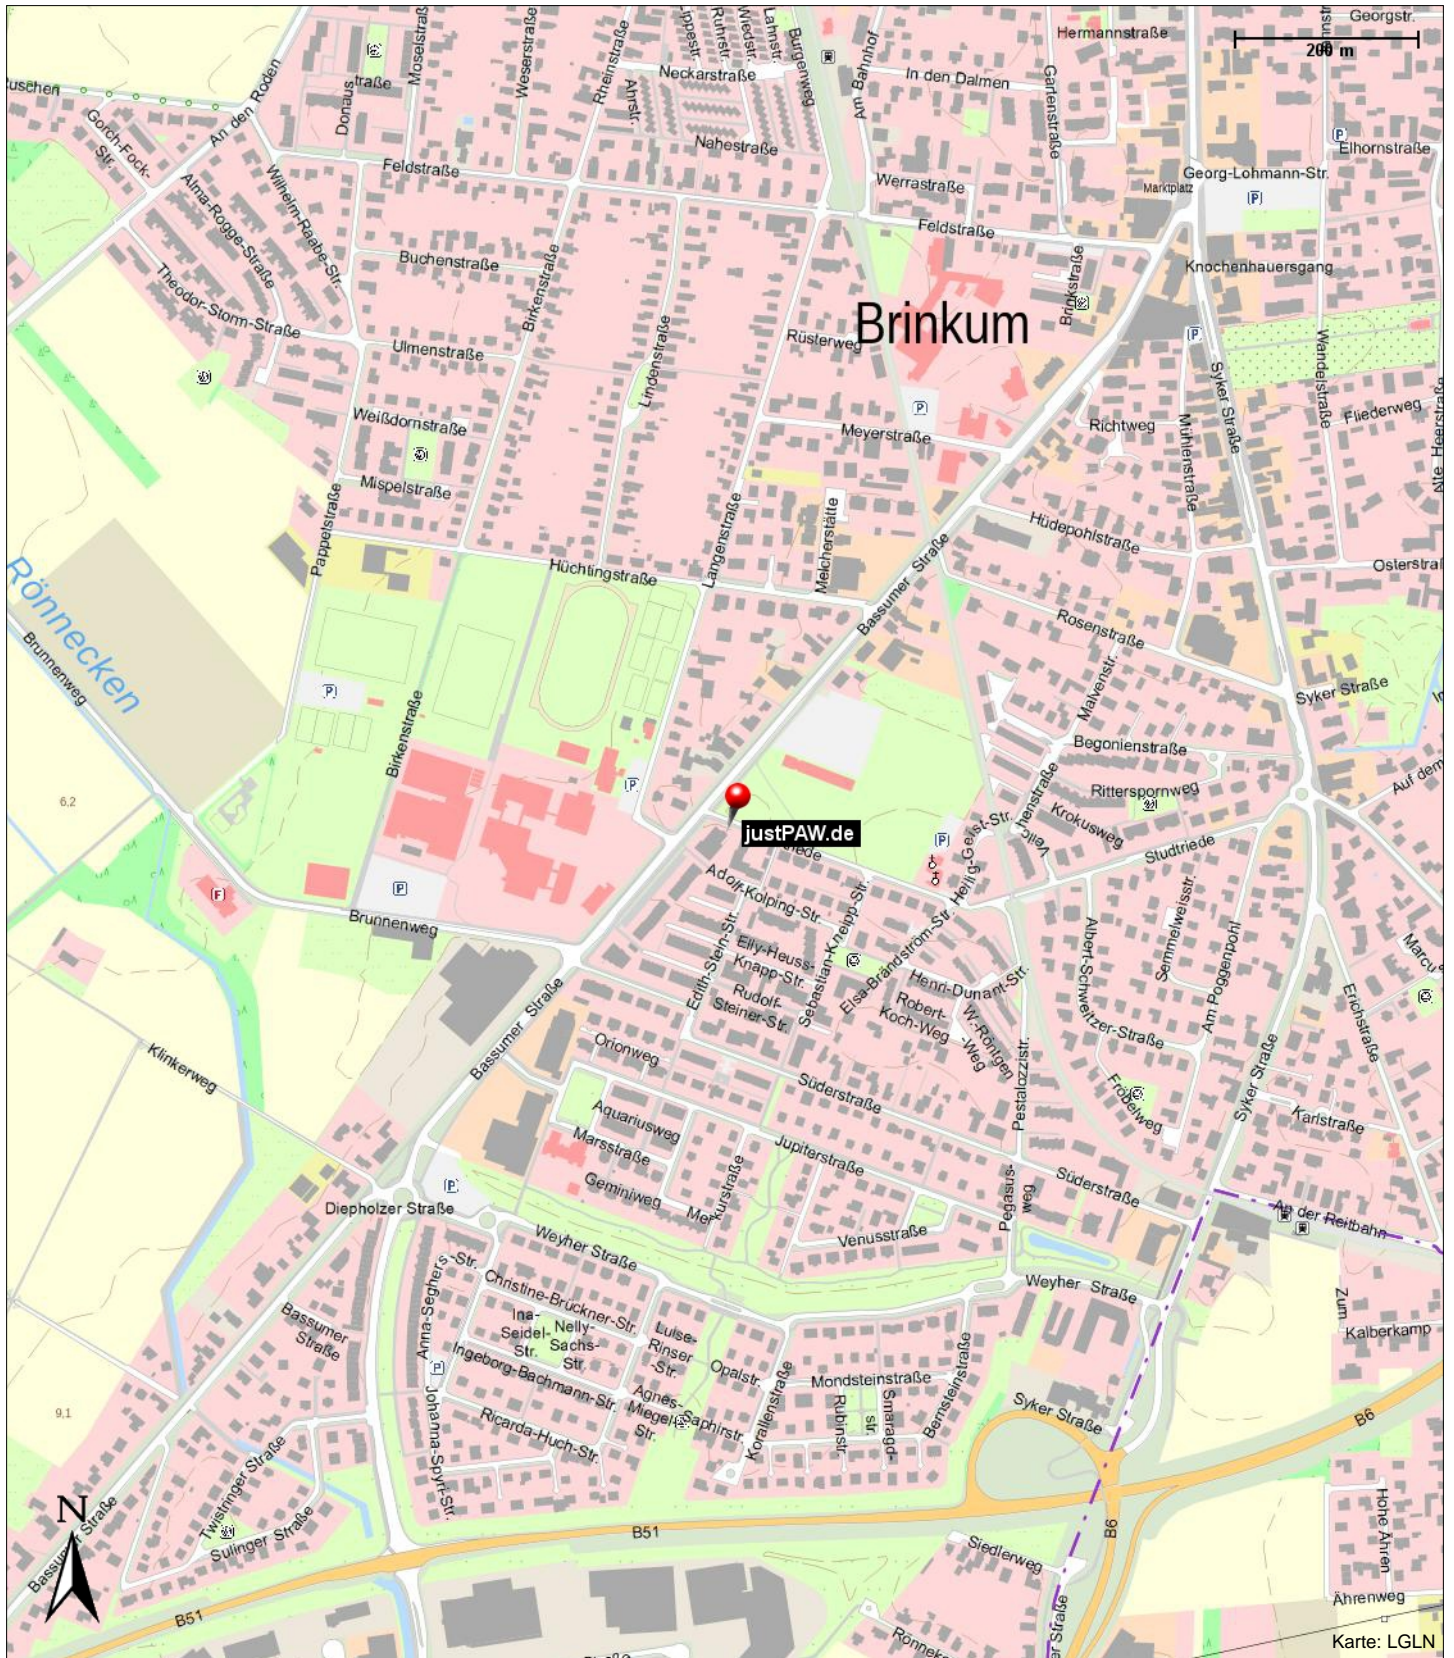

justPAW.de

Studtiede 79
28816 Stuhr / Brinkum

Telefon: 04241 8030230
E-Mail: info@justpaw.de
Internet: www.justpaw.de