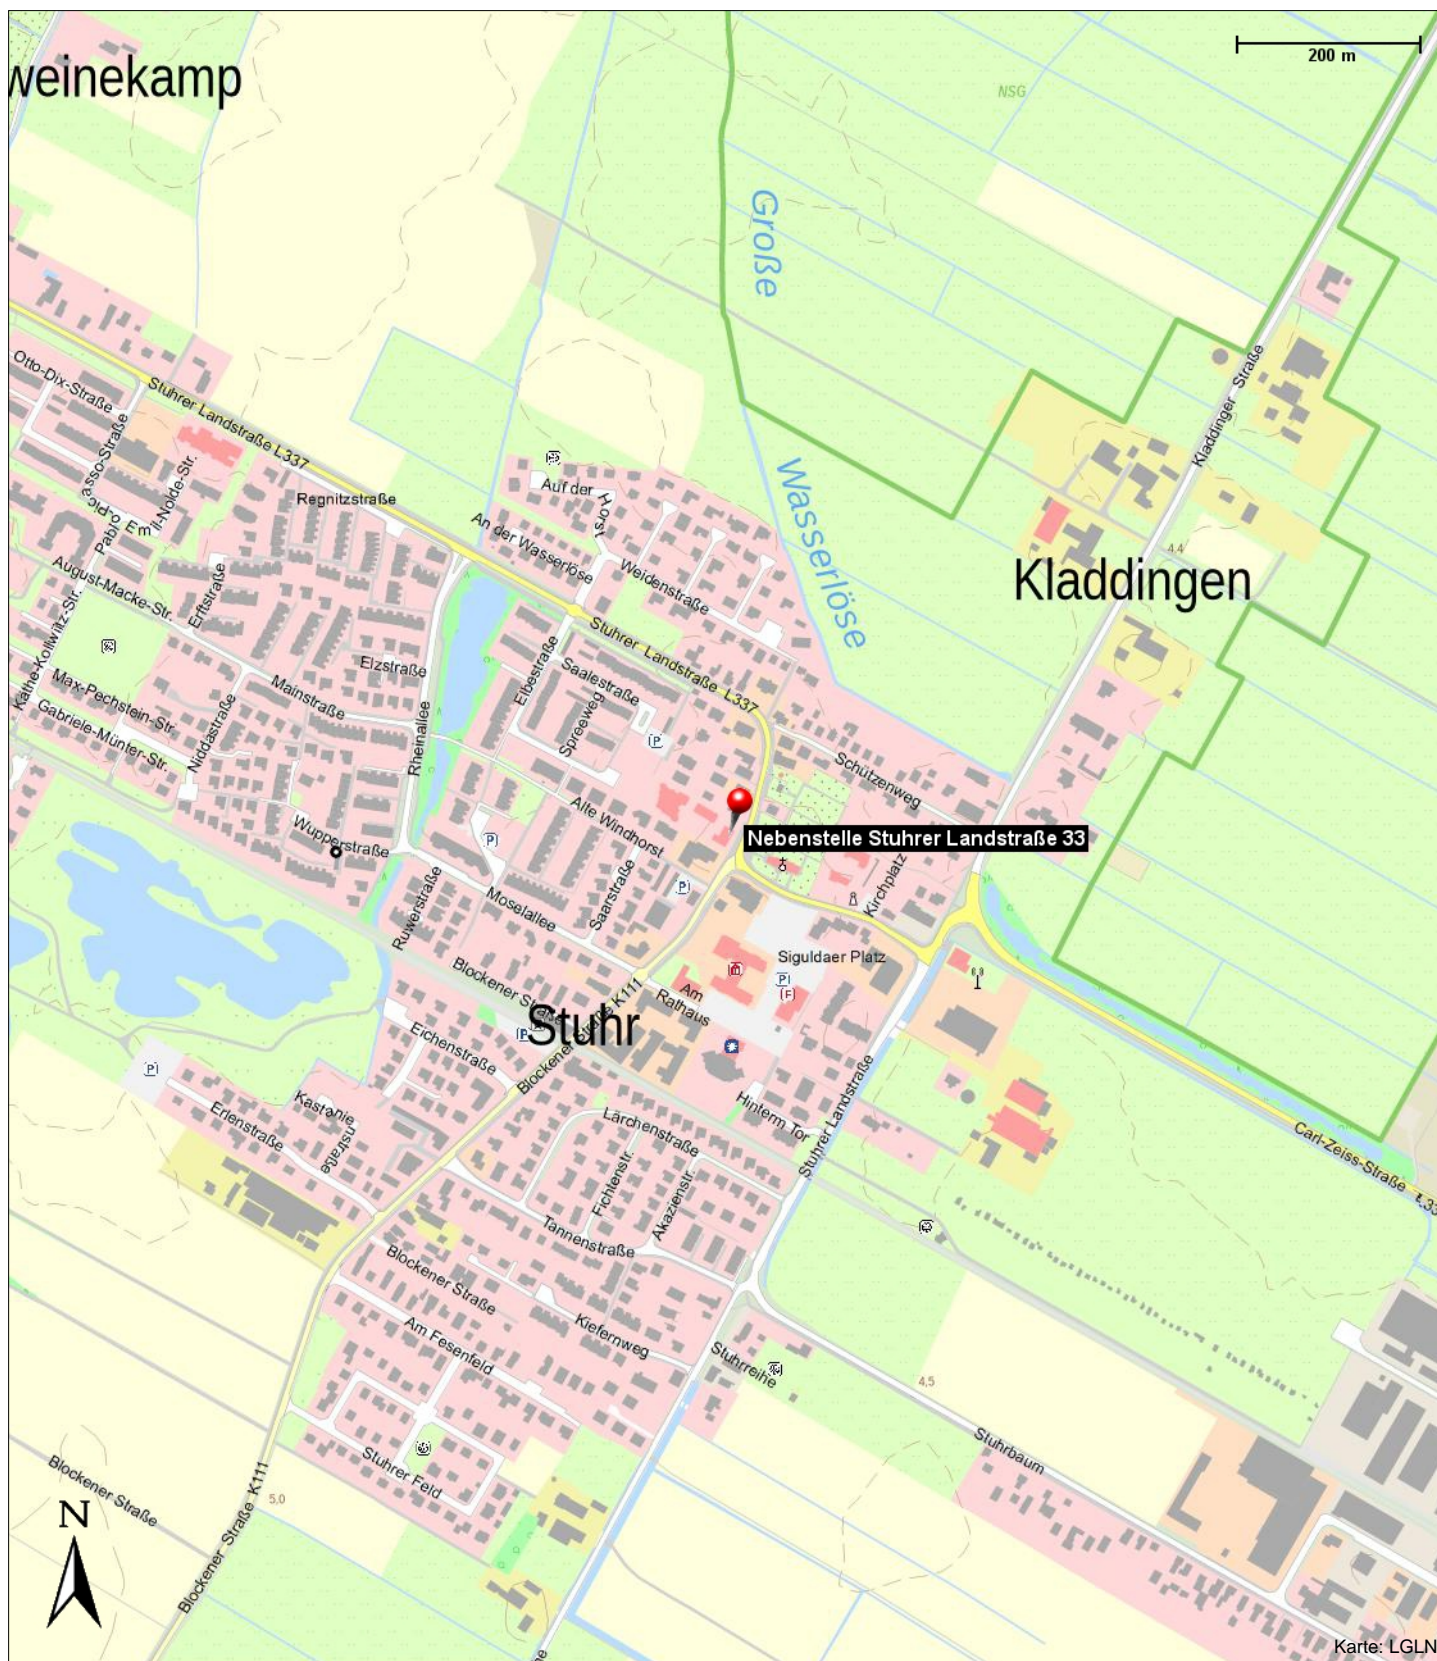

Nebenstelle Stuhler Landstraße 33

Blockener Straße 6
28816 Stuhr
Postalische Anschrift

Telefon: 0421 809427-60
Telefax: 0421 5695-9300
E-Mail: F.Atenhahn@Stuhr.de

Kontakt

Blockener Straße 6
28816 Stuhr, Postalische Anschrift

Position

N 53° 01.71587', E 008° 45.00849'

Nebenstelle Stuhrer Landstraße 33

Blockener Straße 6
28816 Stuhr
Postalische Anschrift

Telefon: 0421 809427-60
Telefax: 0421 5695-9300
E-Mail: F.Atenhahn@Stuhr.de

Nebenstelle Stuhrer Landstraße 33

Blockener Straße 6
28816 Stuhr
Postalische Anschrift

Telefon: 0421 809427-60
Telefax: 0421 5695-9300
E-Mail: F.Atenhahn@Stuhr.de