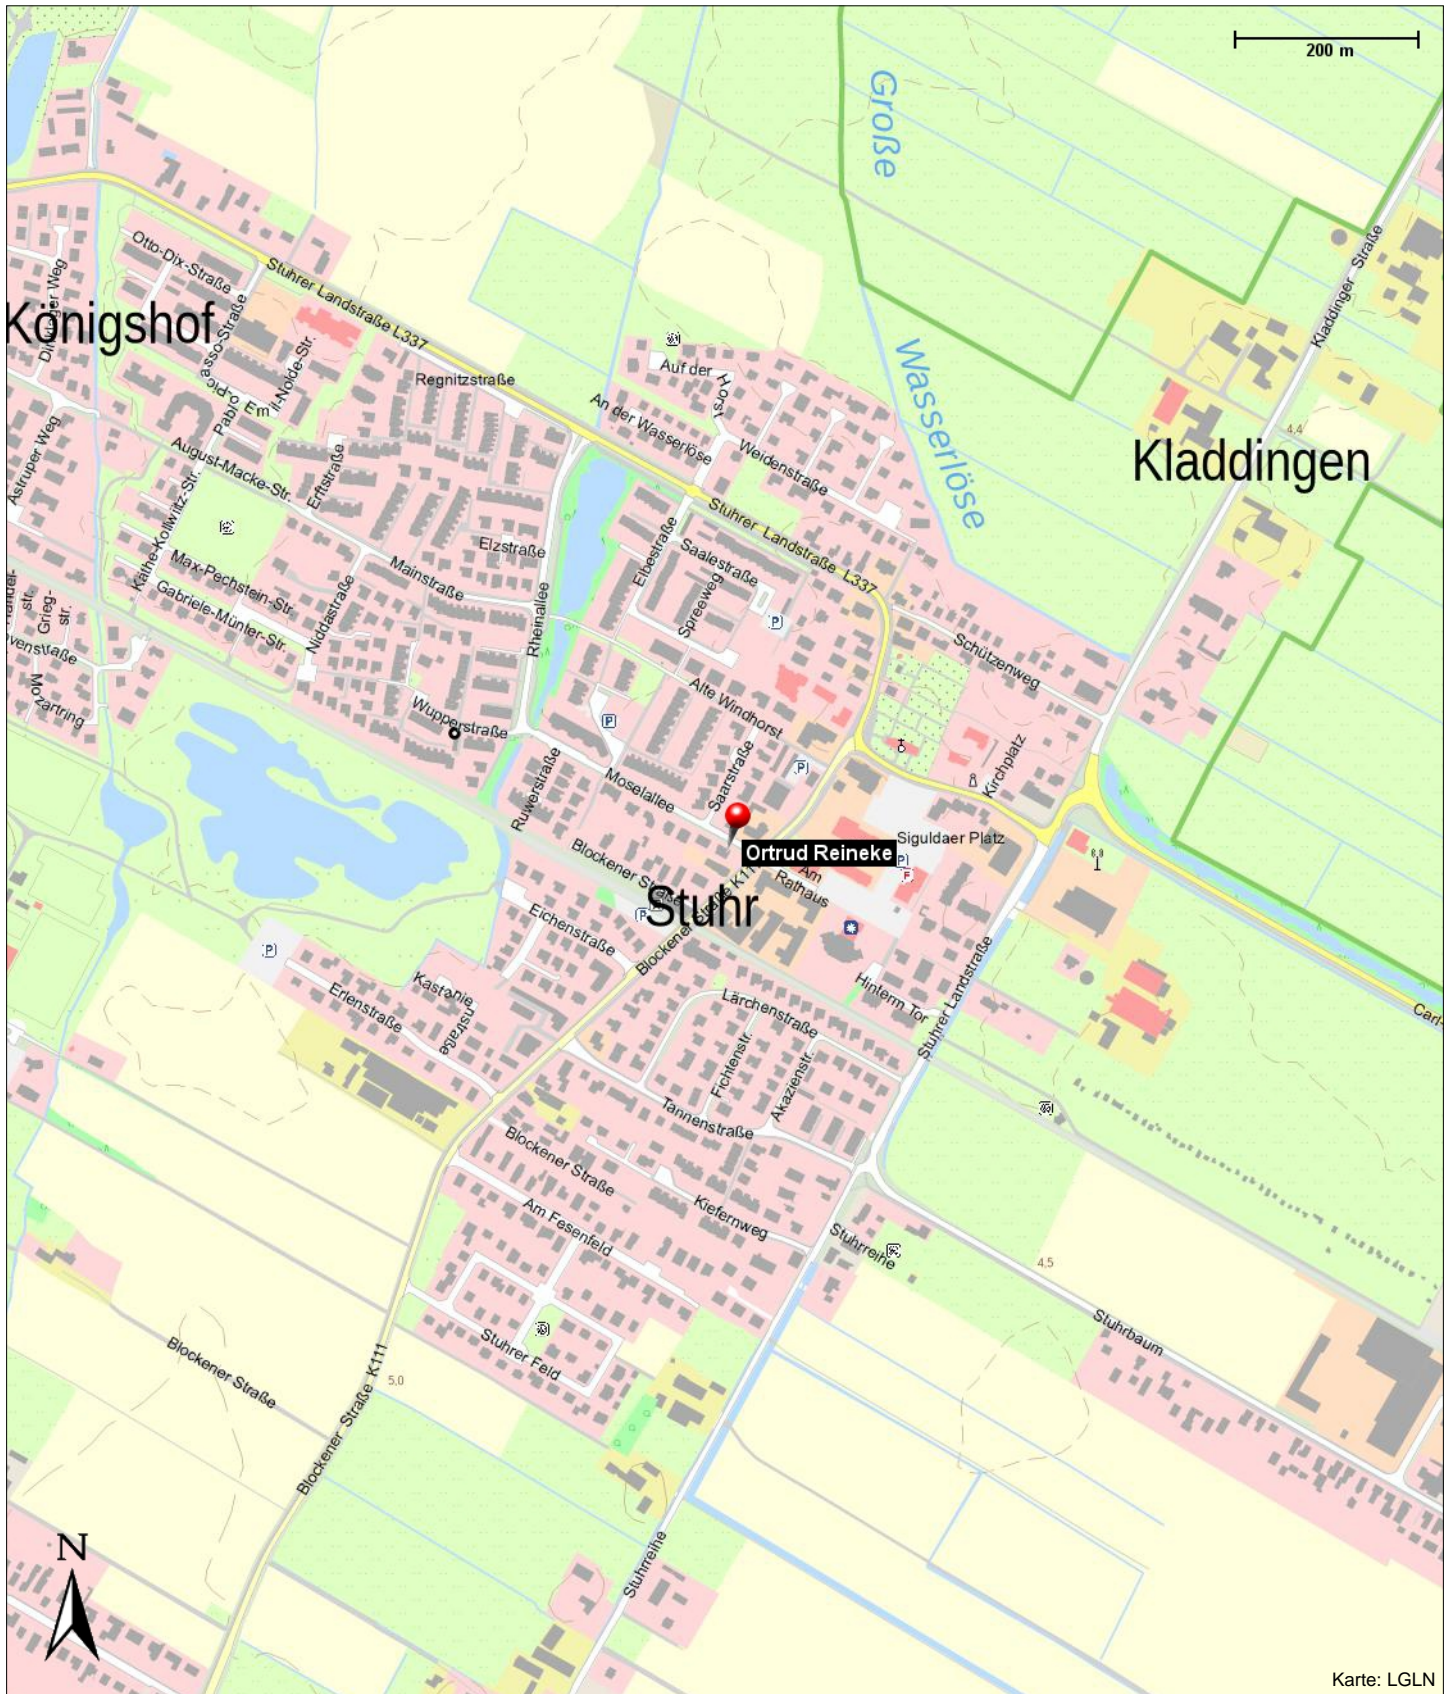

Ortrud Reineke

Blockener Straße 13
28816 Stuhr

Telefon: 0421 561636
E-Mail: reineke.ortrud@yahoo.de

Kontakt

Blockener Straße 13
28816 Stuhr

Position

N 53° 01.63687', E 008° 44.89086'

Ortrud Reineke

Blockener Straße 13
28816 Stuhr

Telefon: 0421 561636
E-Mail: reineke.ortrud@yahoo.de

Karte: LGLN

Ortrud Reineke

Blockener Straße 13
28816 Stuhr

Telefon: 0421 561636
E-Mail: reineke.ortrud@yahoo.de