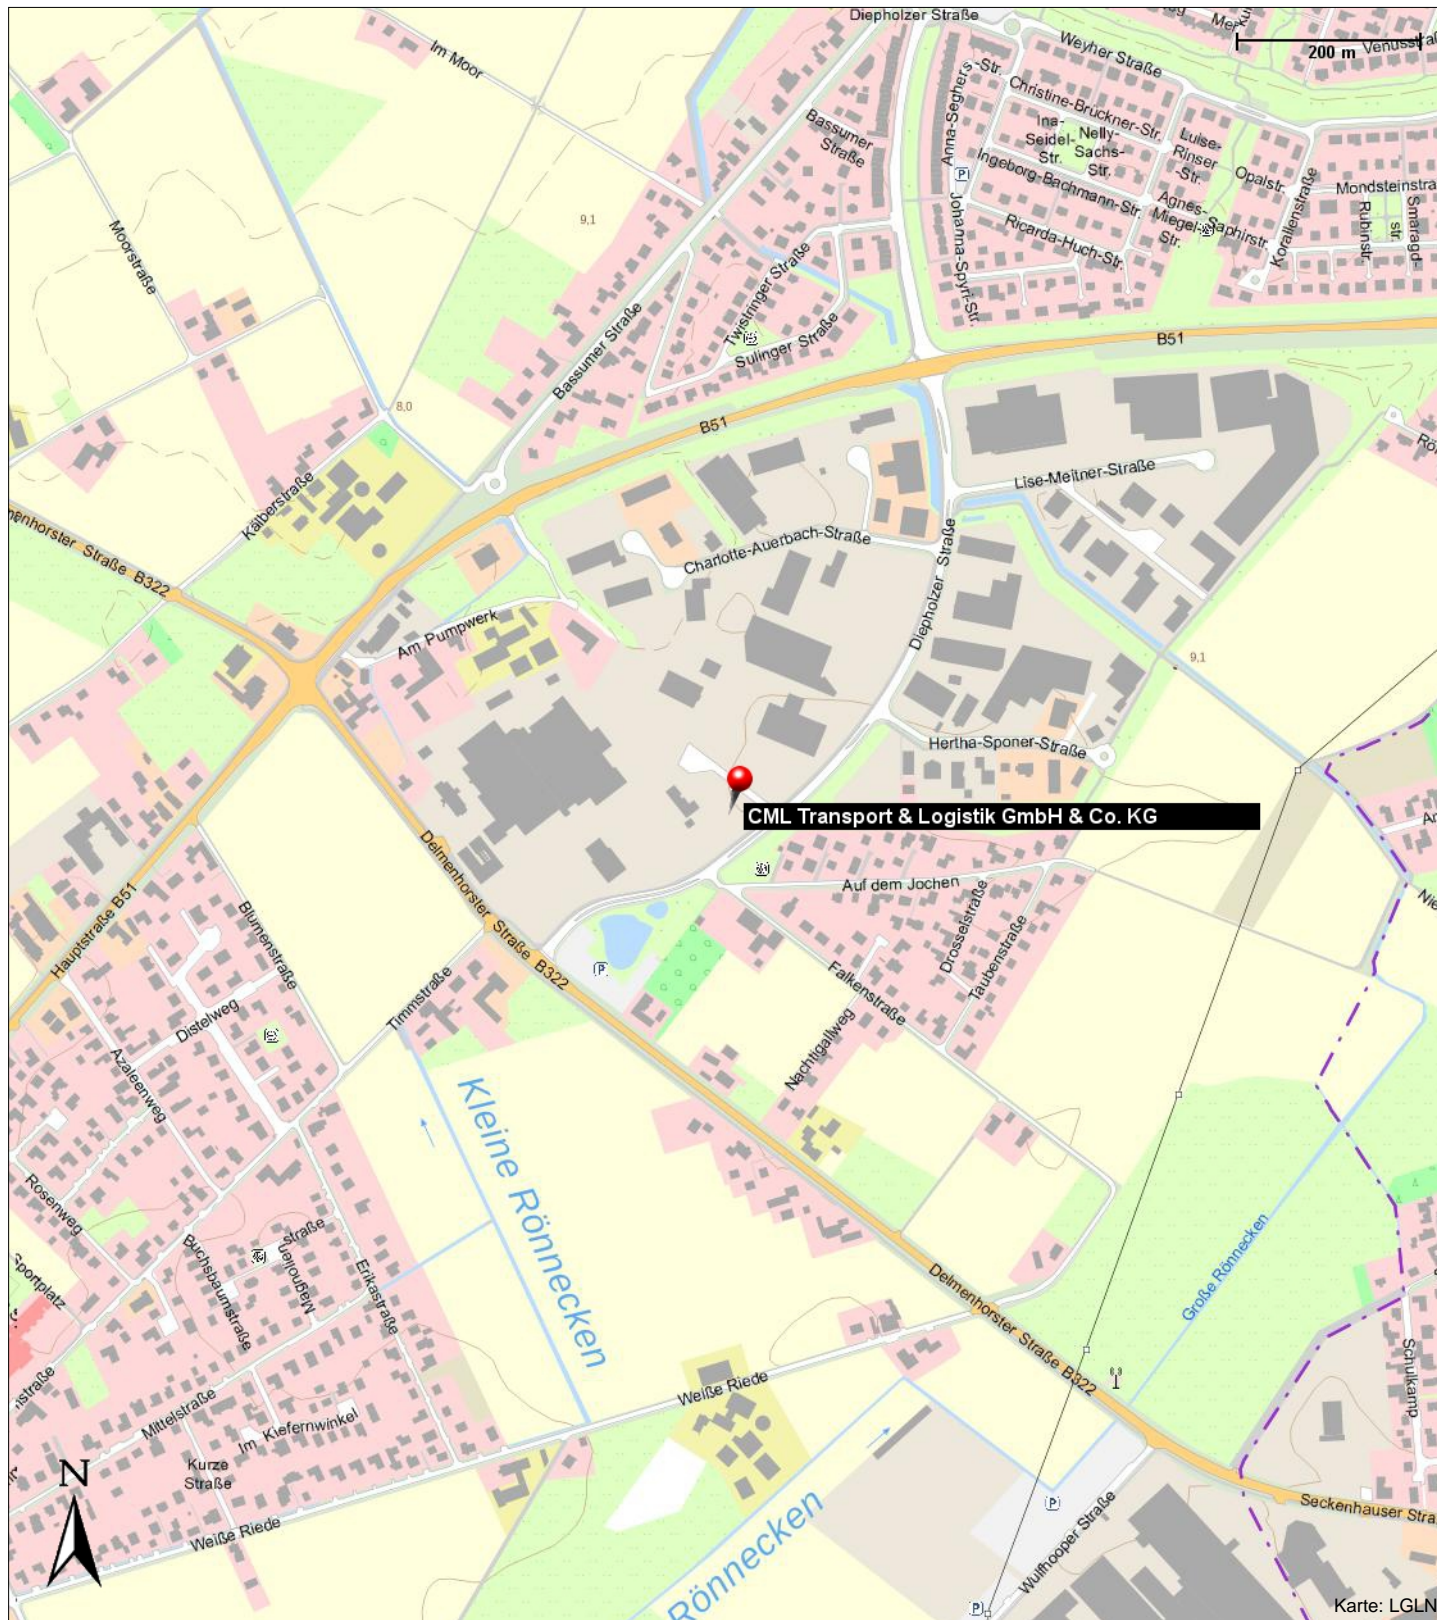

Position

N 52° 59.64370', E 008° 46.39174'

CML Transport & Logistik GmbH & Co. KG

Diepholzer Straße 88
28816 Stuhr

Telefon: 0421 897749-30
Telefax: 0421 897749-49
E-Mail: info@cml-logistik.de
Internet: <http://www.cml-logistik.de>