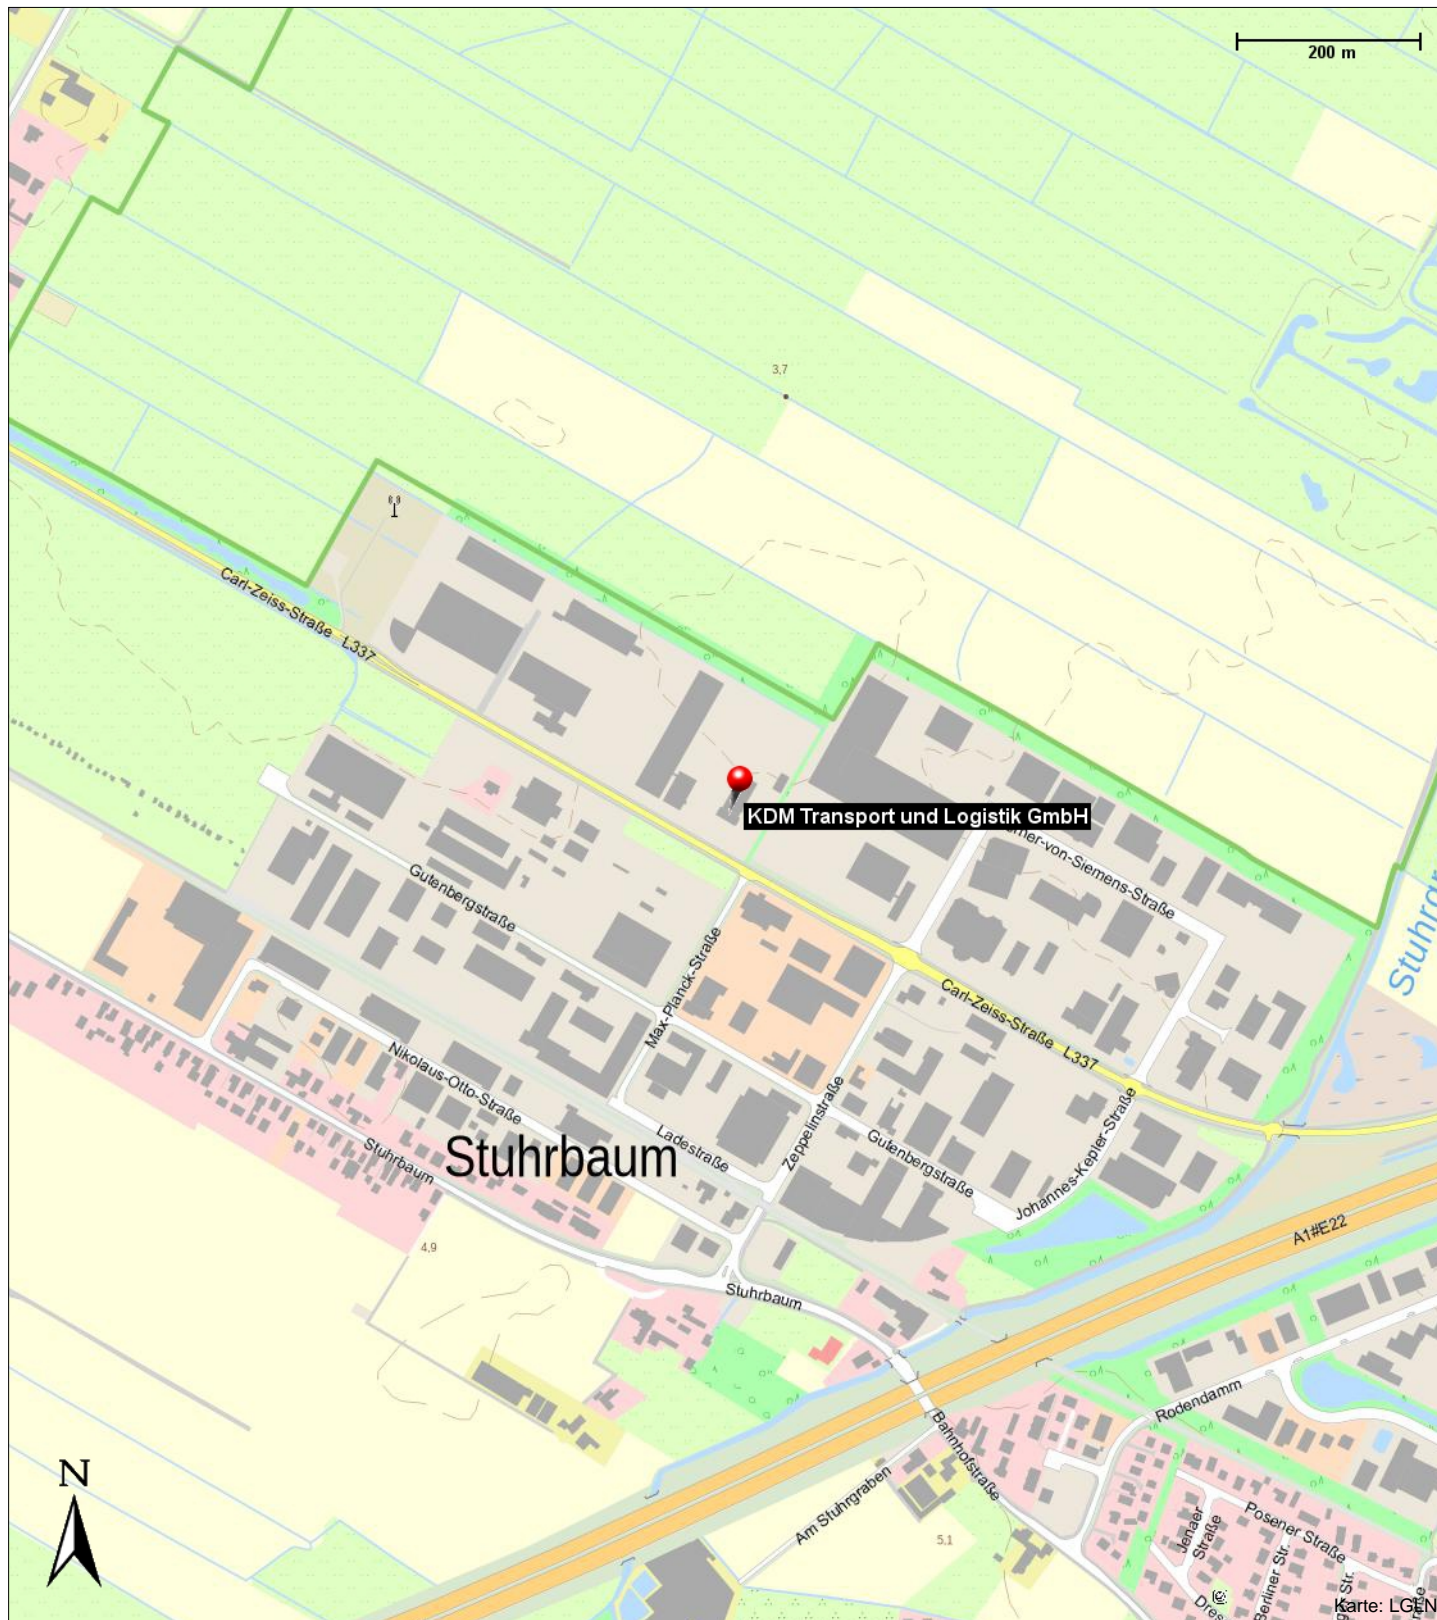

KDM Transport und Logistik GmbH

Carl-Zeiss-Straße 34
28816 Stuhr

Telefon: 0421 596526
Telefax: 0421 5965280
E-Mail: kdm@kdm-sped.de
Internet: <http://www.kdm-sped.de>

Kontakt

Jörg Nonnenkamp
Carl-Zeiss-Straße 34
28816 Stuhr

Position

N 53° 01.40356', E 008° 46.05926'

KDM Transport und Logistik GmbH

Carl-Zeiss-Straße 34
28816 Stuhr

Telefon: 0421 596526
Telefax: 0421 5965280
E-Mail: kdm@kdm-sped.de
Internet: <http://www.kdm-sped.de>