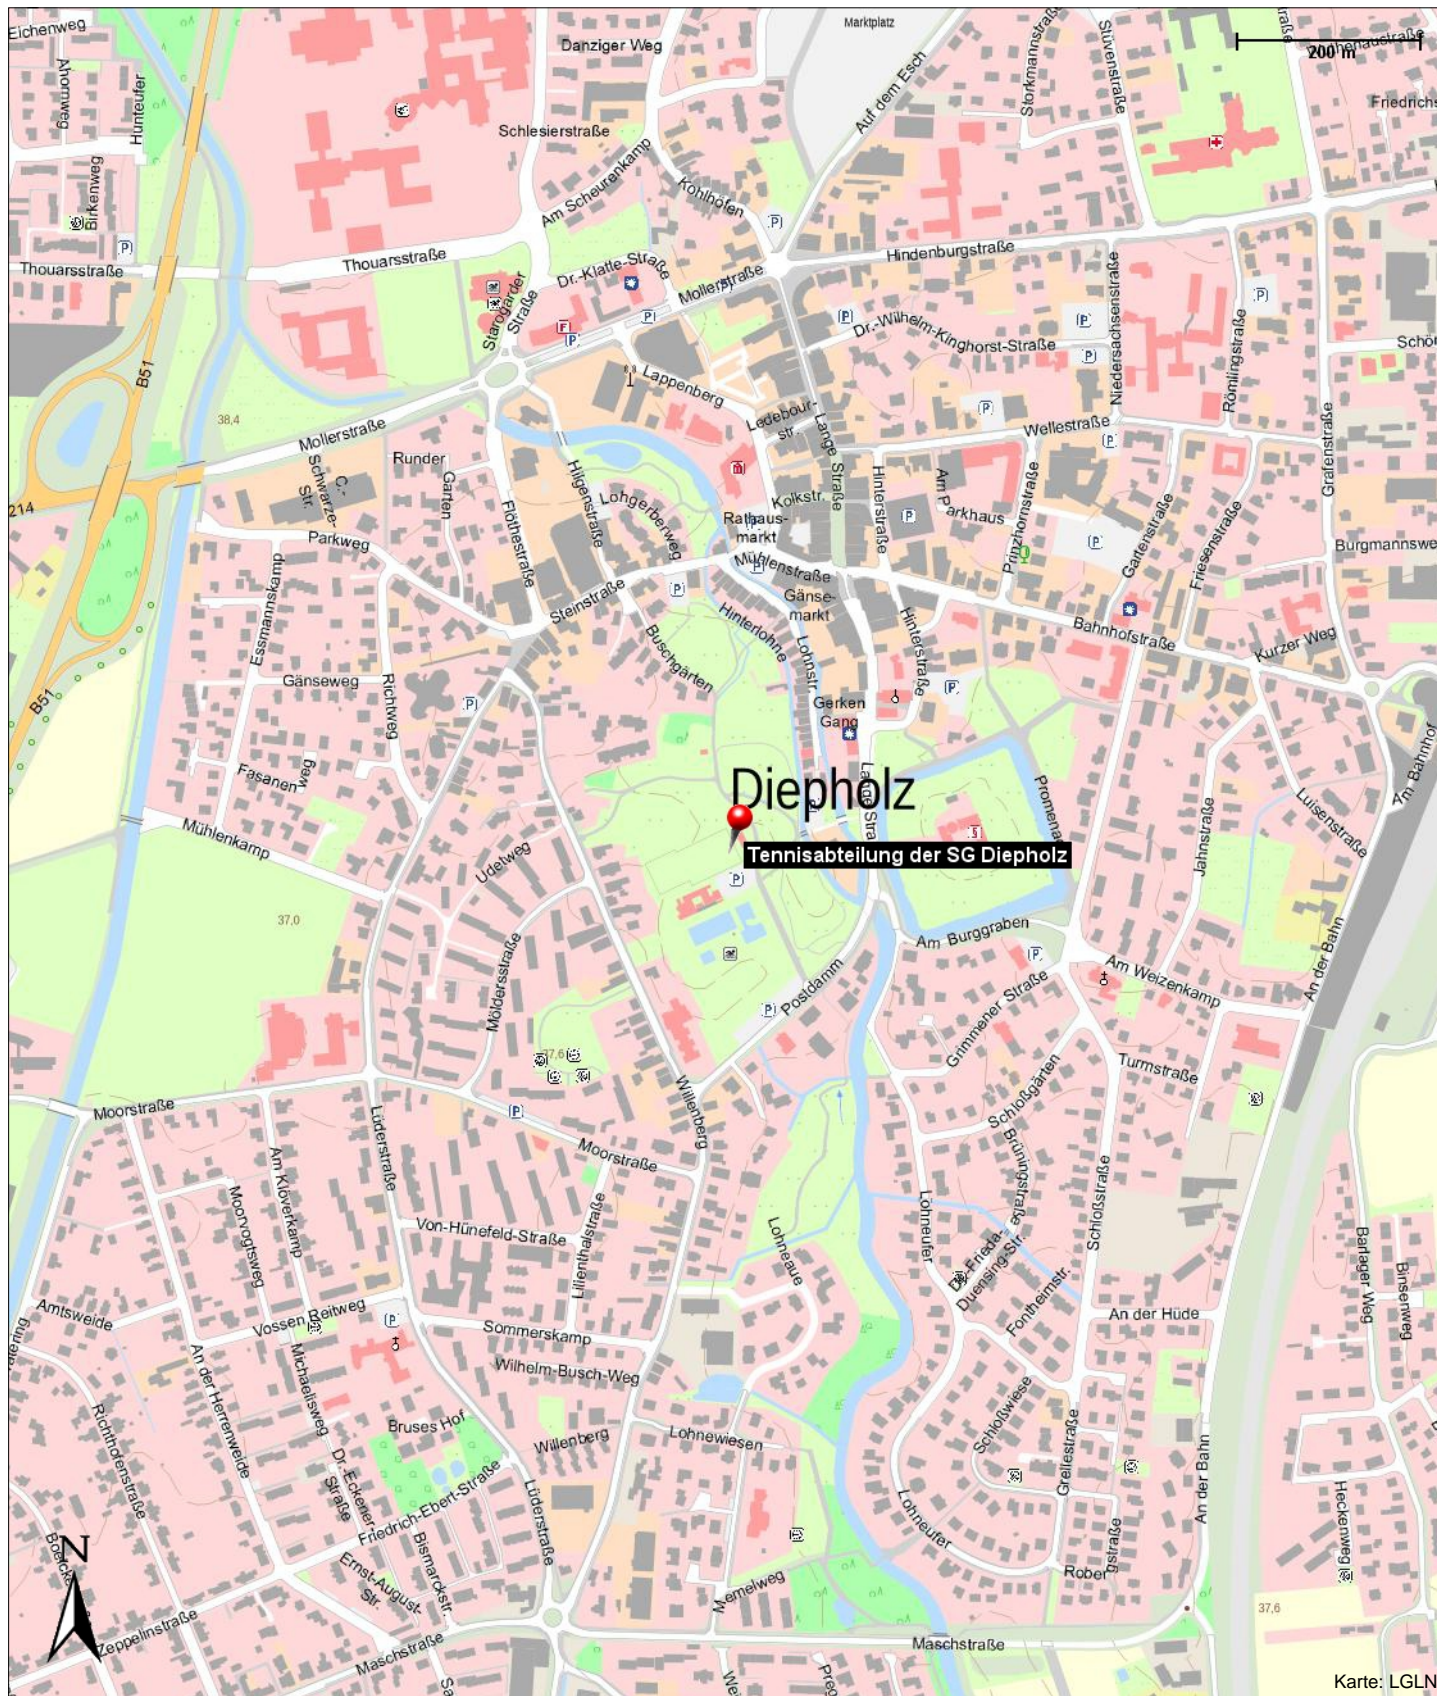

Gastspieler und Gäste werden ebenfalls gerne begrüßt.

Kontakt

SG Diepholz
Postdamm
49356 Diepholz

Position

N 52° 36.21493', E 008° 22.11276'

Tennisabteilung der SG Diepholz

Postdamm
49356 Diepholz

Mobil: 0175 3259311
Internet: <http://tennis-sg-diepholz.de/>