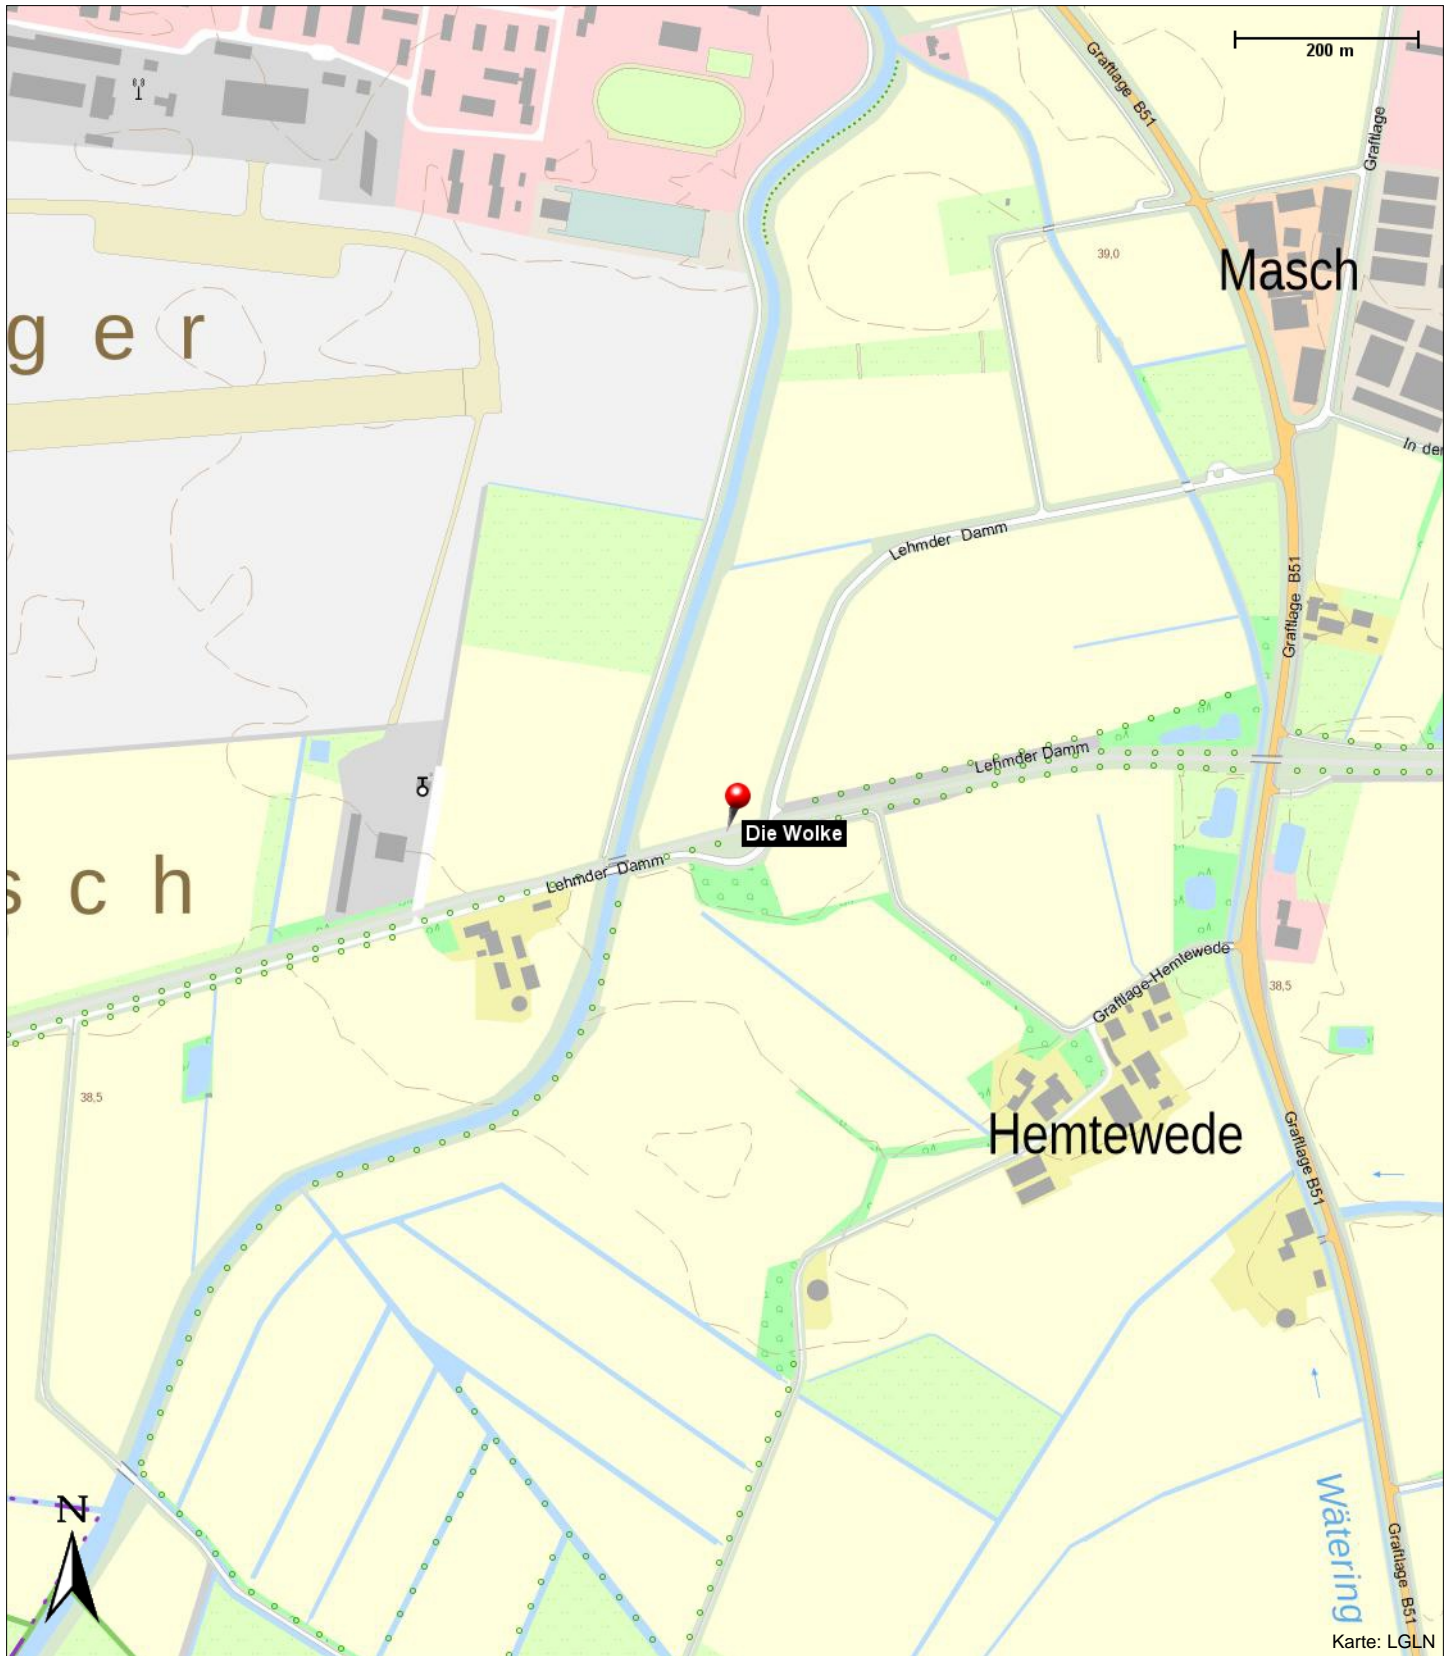

Die Wolke

Lehmder Damm
49356 Diepholz

Telefon: 05441 909380
E-Mail: agenda21-buergerstiftung@diepholz.eu
Internet: <https://agenda21-diepholz.de/>

Die Wolke

Öffnungszeiten

Ganzjährig, frei zugänglich

Position

N 52° 34.89940', E 008° 21.23197'

Informationen

Nach einem Entwurf des Künstlers fertigten Schüler der Paul-Moor-Schule der Lebenshilfe Grafschaft Diepholz e.V. eine begehbare Wolke. Über eine Leiter gelangt der Betrachter in das Innere der Skulptur. Durch verschiedene Öffnungen schaut er in die Weite der Landschaft und ist ihr doch ein Stück enthoben. Dem Himmel nahe und zugleich geerdet lädt "Die Wolke" zum Verweilen ein.

Künstler: Stefan Kreuzer

2018

Holz (Lärche), Betongrundierung

Kontakt

Agenda 21 Bürgerstiftung
Lange Str. 12
49356 Diepholz

Die Wolke

Lehmder Damm
49356 Diepholz

Telefon: 05441 909380
E-Mail: agenda21-buergerstiftung@diepholz.eu
Internet: <https://agenda21-diepholz.de/>