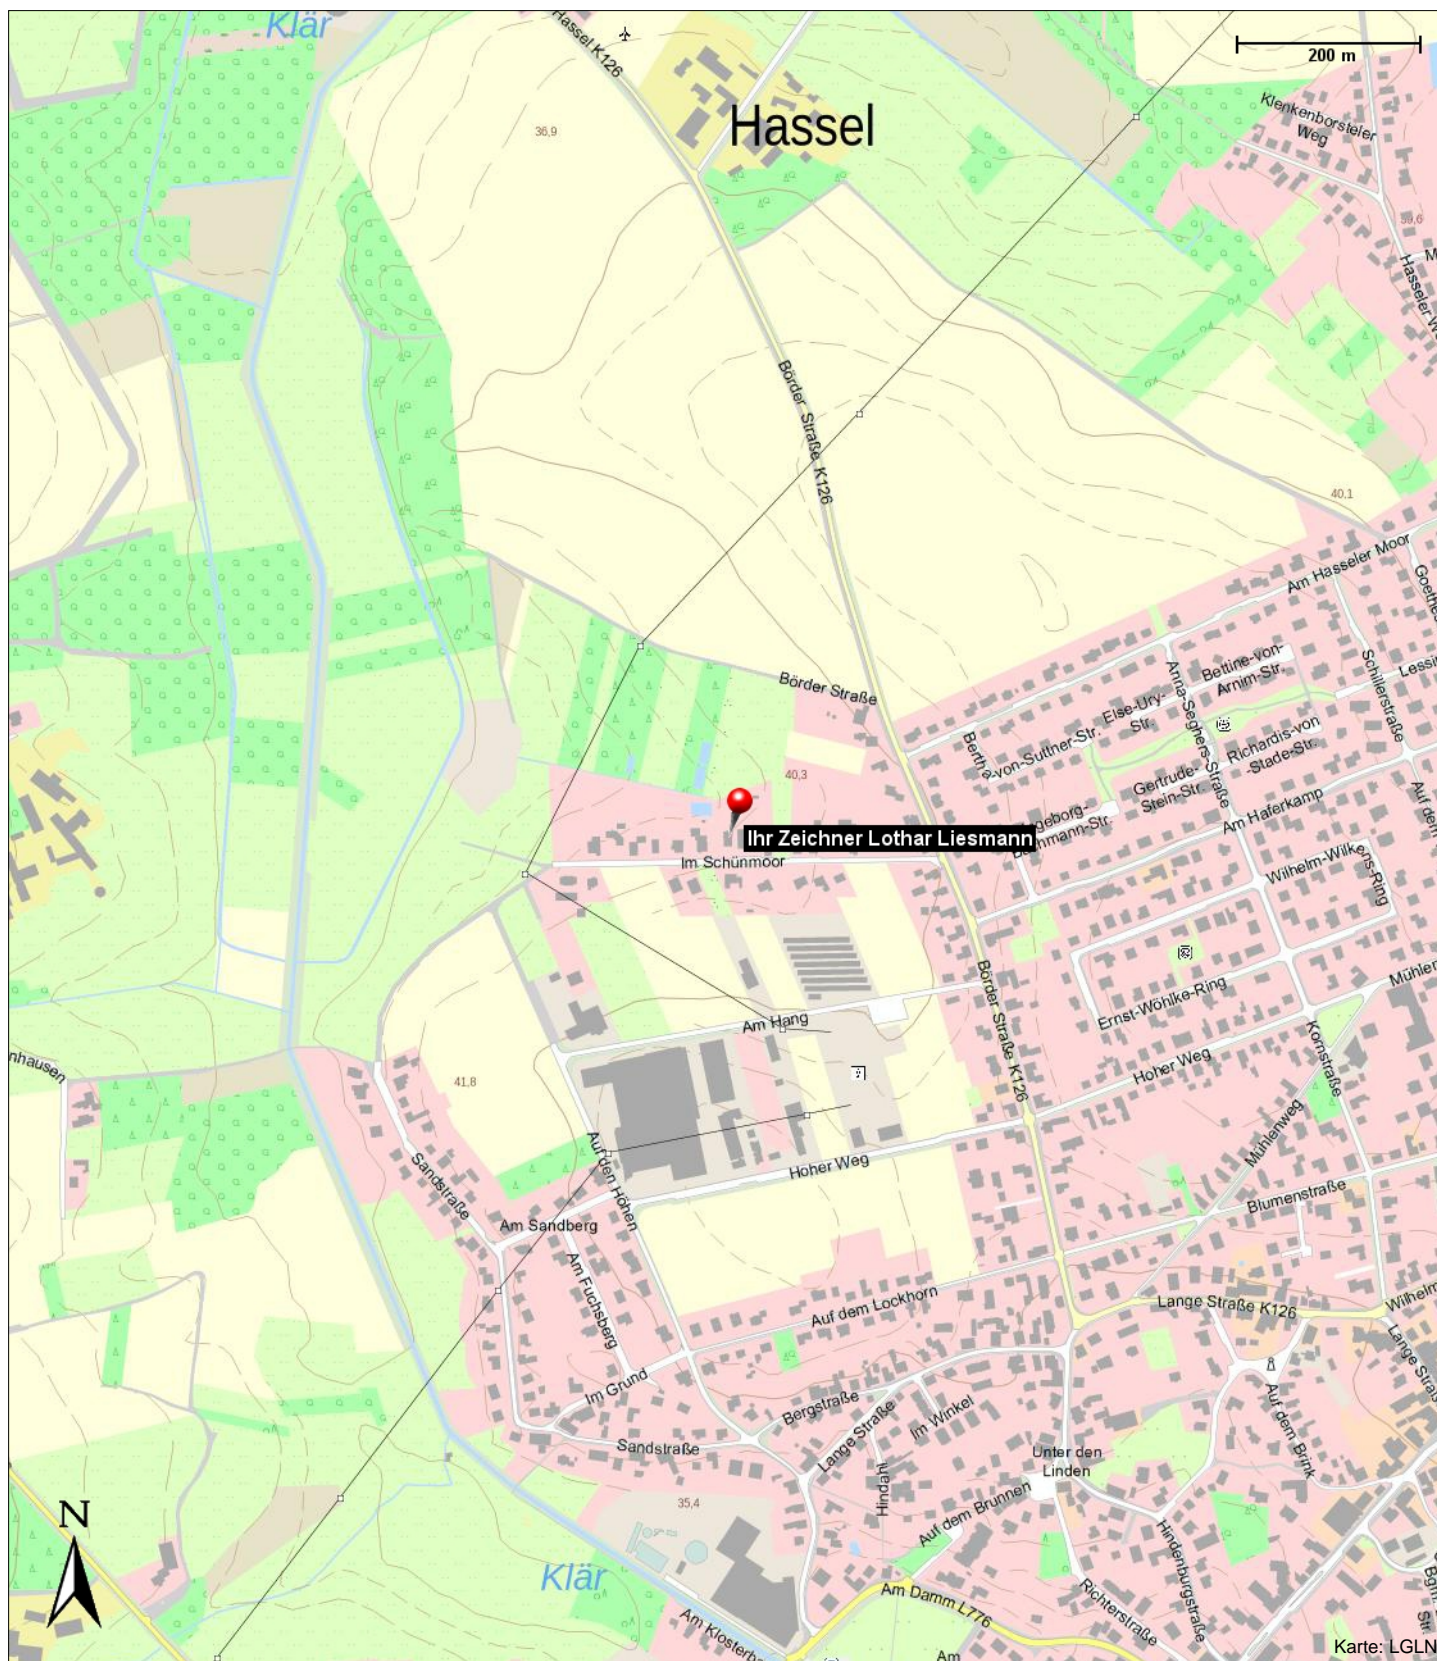

Position

N 52° 51.22394', E 008° 42.83496'

Ihr Zeichner Lothar Liesmann

Im Schünmoor 22
27211 Bassum

Telefon: 04241 1507
Telefax: 04241 7121
Internet: <http://www.lothar-liesmann.de/index.html>

Ihr Zeichner Lothar Liesmann