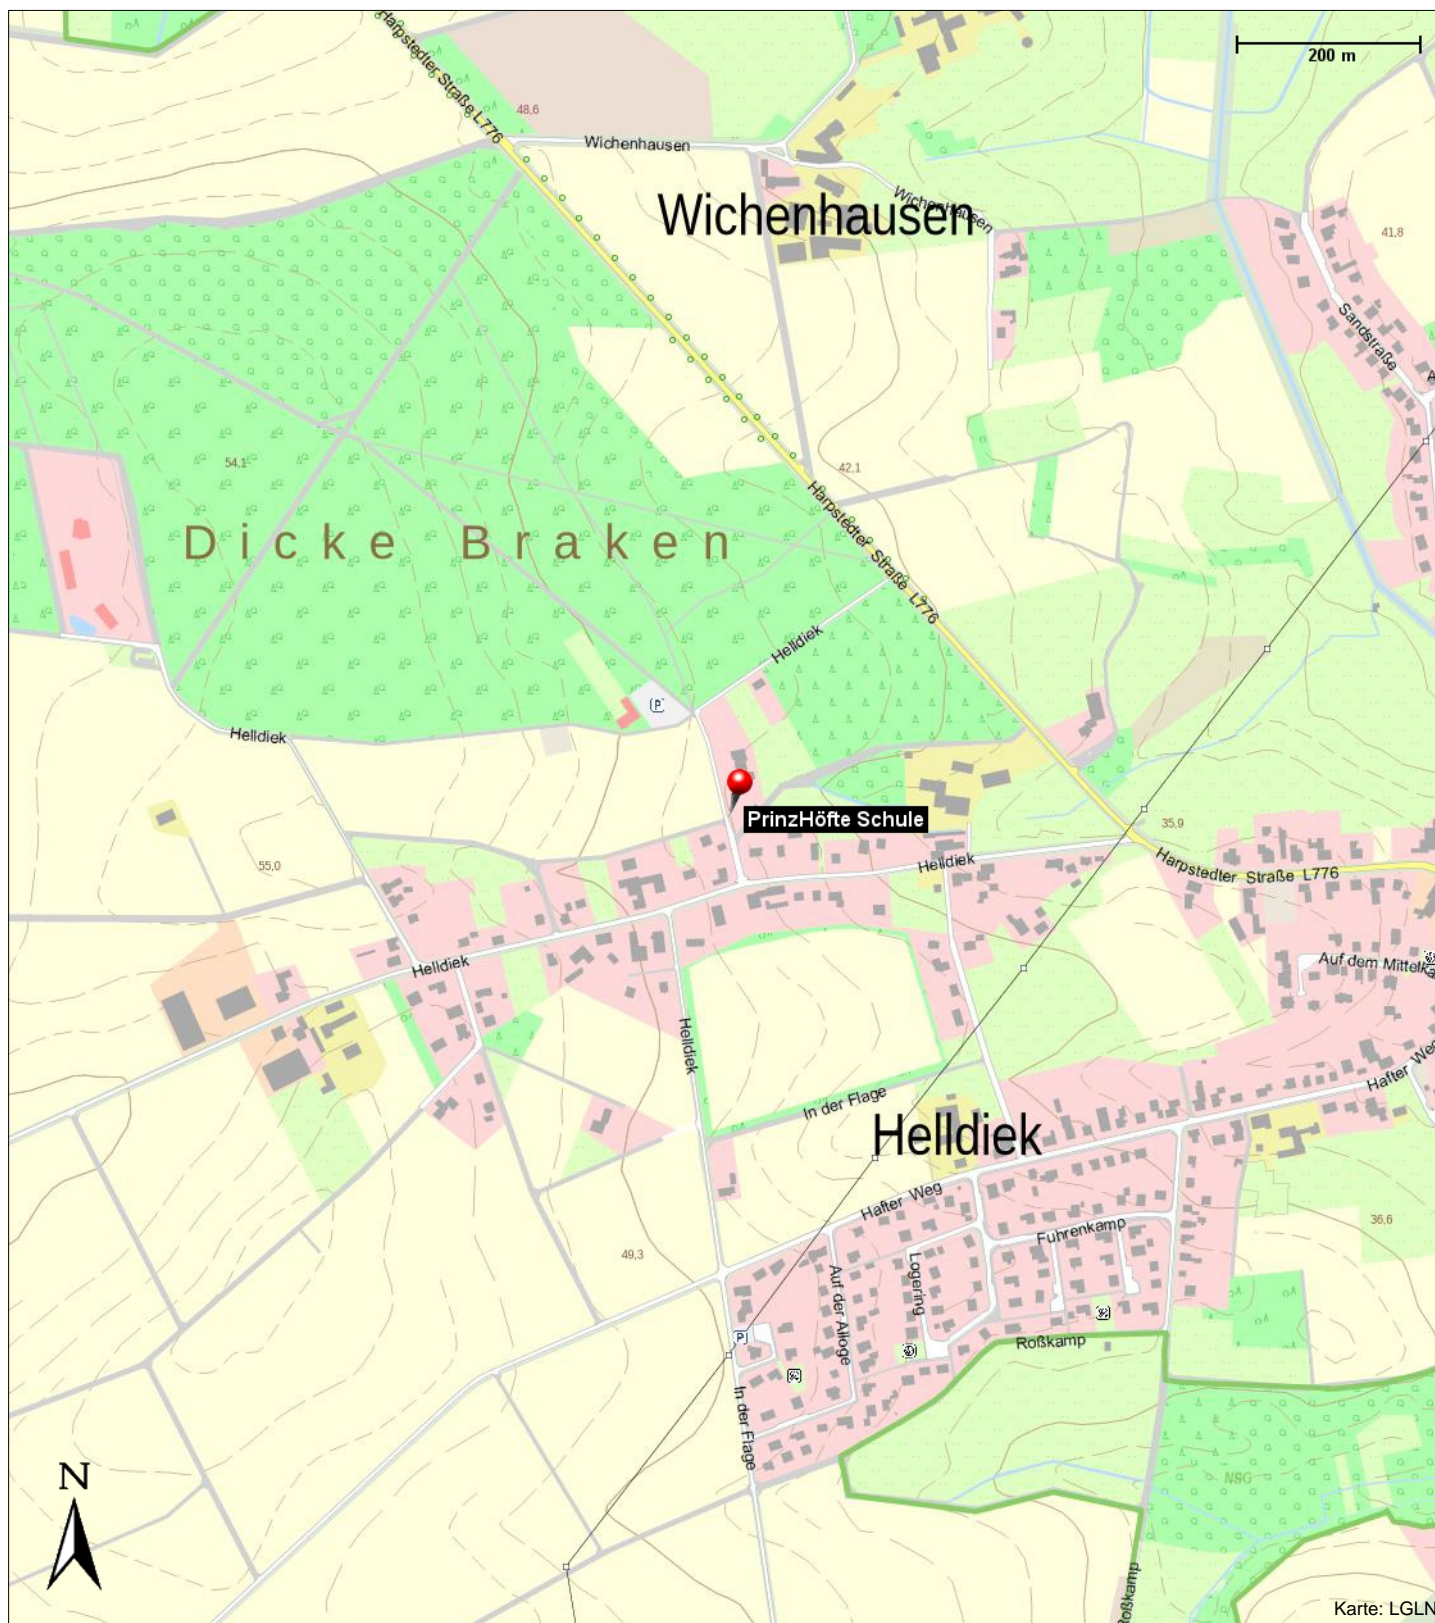

PrinzHöfte Schule

Helldiek 58
27211 Bassum

Telefon: 04241 921234
Telefax: 04241 970595
E-Mail: sekretariat@prinzhoefte-schule.de
Internet: <https://www.prinzhoefte-schule.de/>