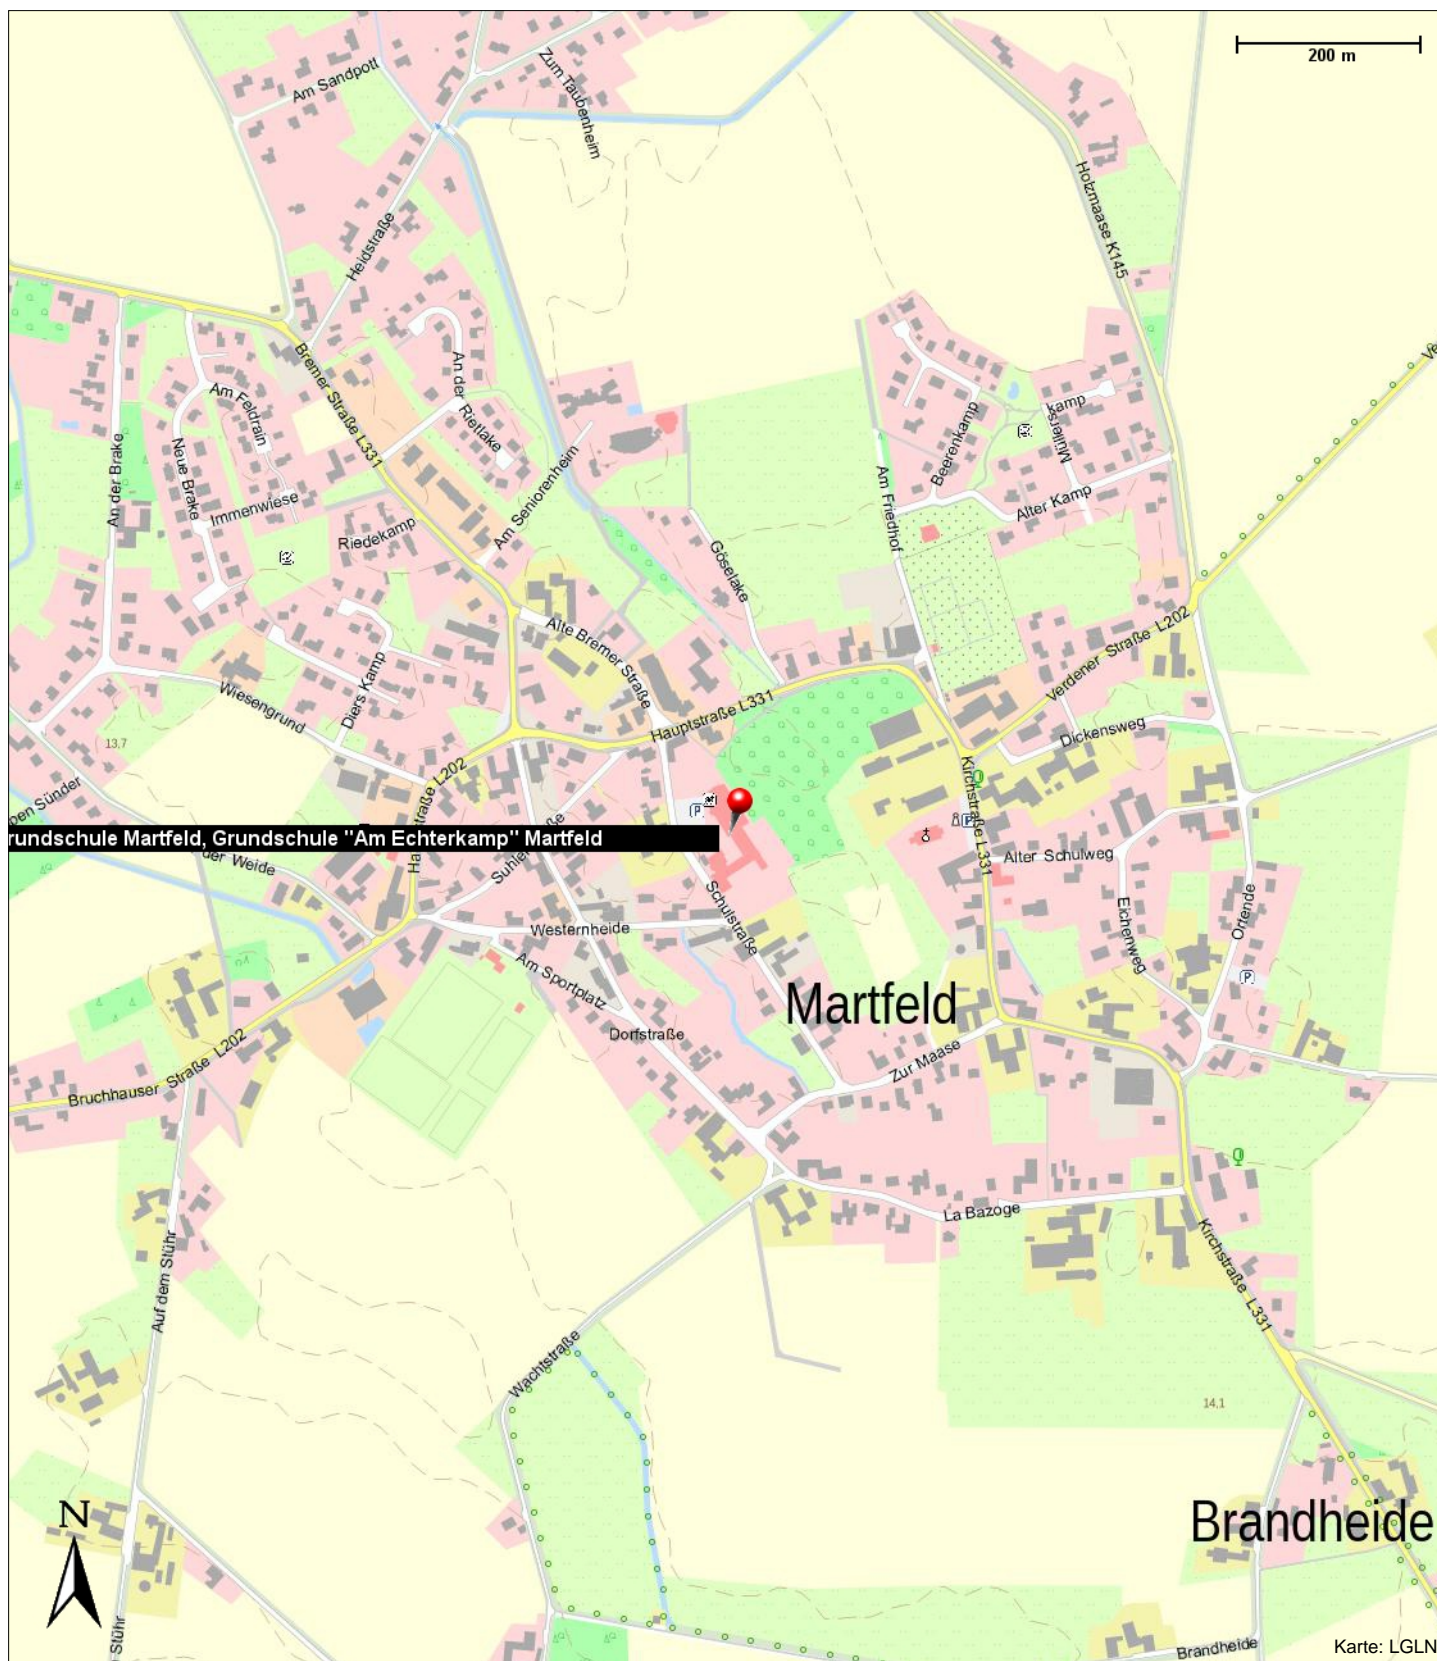

Grundschule Martfeld, Grundschule "Am Echterkamp" Martfeld

Schulstr. 11
27327 Martfeld

Telefon: 04255 545
Telefax: 04255 982081
E-Mail: info@grundschule-schwarme-martfeld.de

Kontakt

Schulstr. 11
27327 Martfeld

Position

N 52° 52.49817', E 009° 03.85118'

Grundschule Martfeld, Grundschule "Am Echterkamp" Martfeld

Schulstr. 11
27327 Martfeld

Telefon: 04255 545
Telefax: 04255 982081
E-Mail: info@grundschule-schwarme-martfeld.de