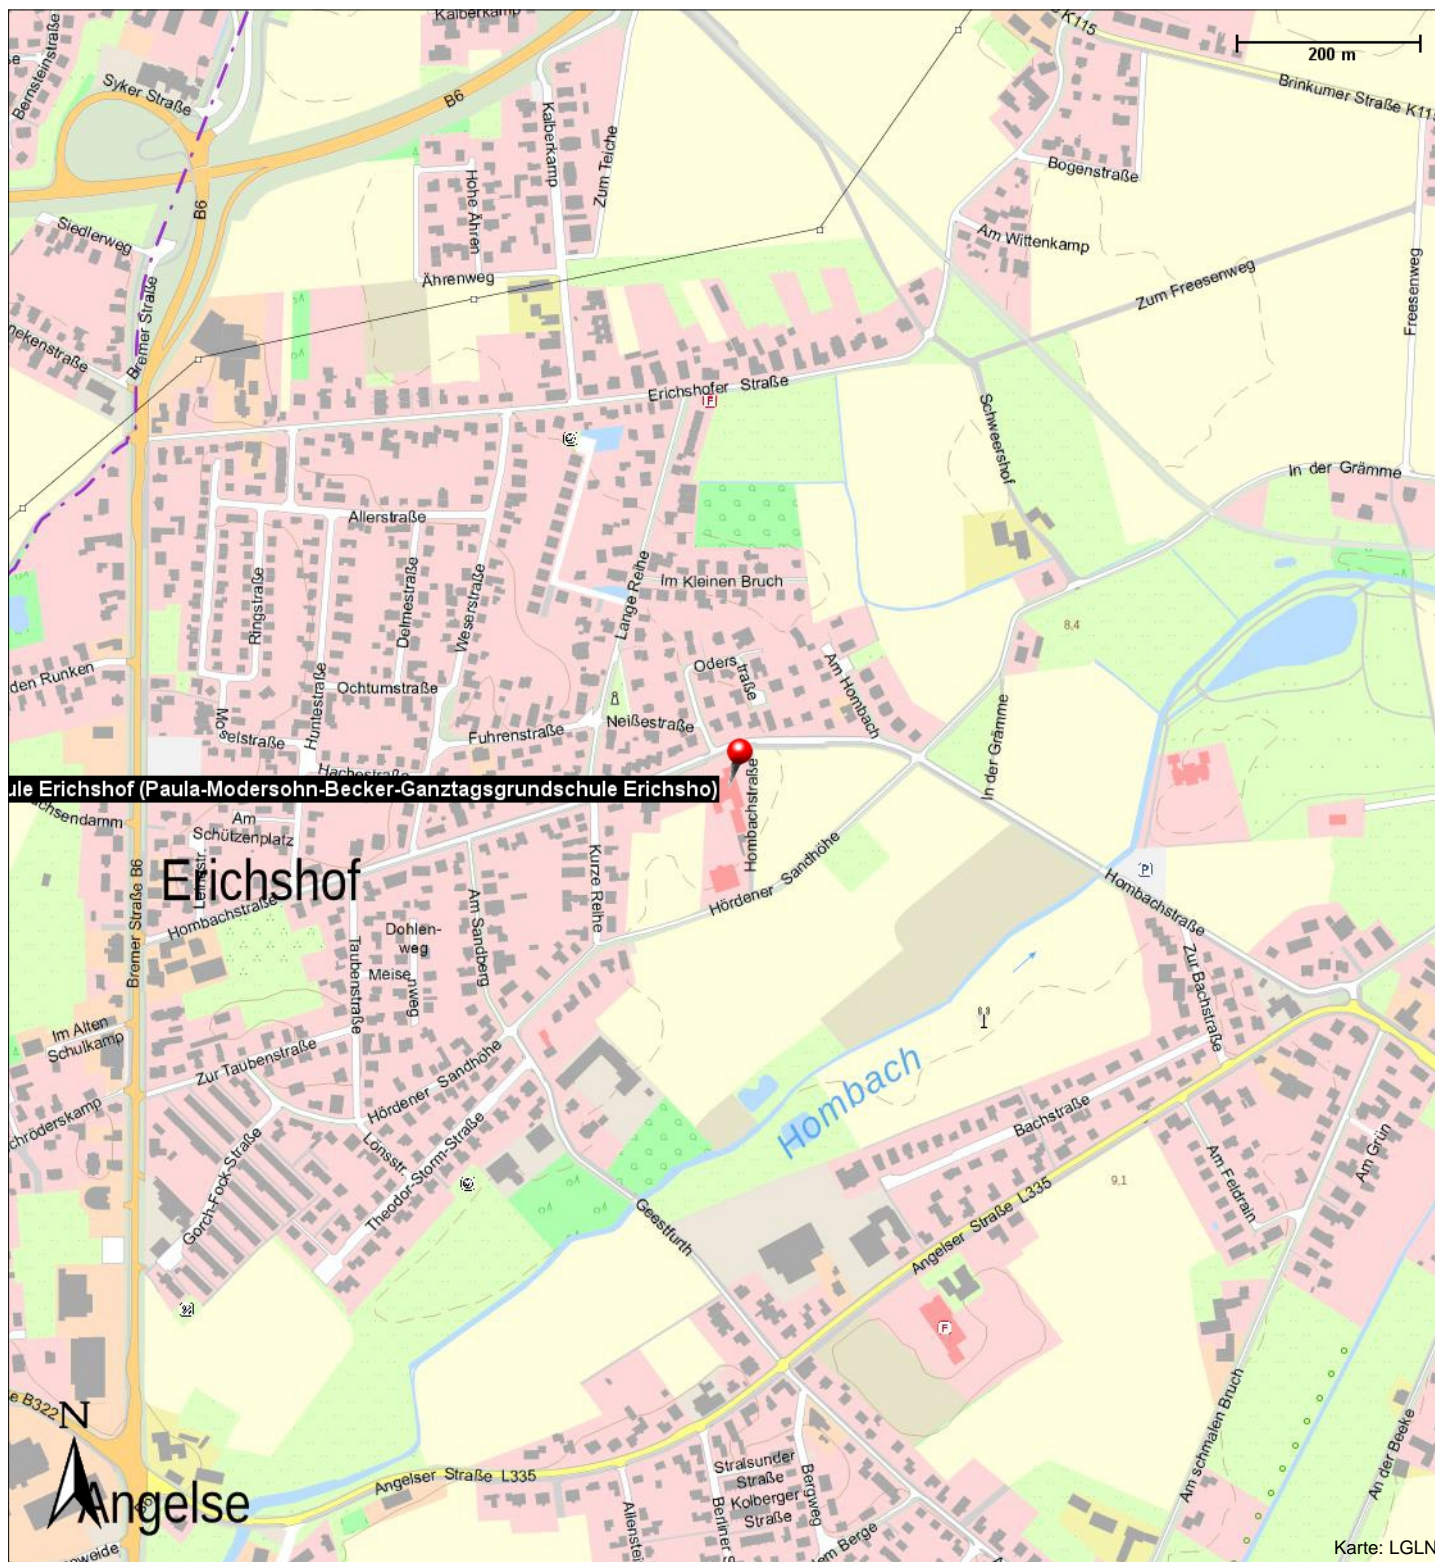

Position

N 52° 59.58926', E 008° 47.79352'

Ganztagsgrundschule Erichshof (Paula-Modersohn-Becker-Ganztagsgrundschule Erichsho)

Hombachstr. 49
28844 Weyhe

Telefon: 0421 8785400
Telefax: 0421 87854020
E-Mail: sekretariat@gs-erichshof.de
Internet: <http://www.gs-erichshof.de>