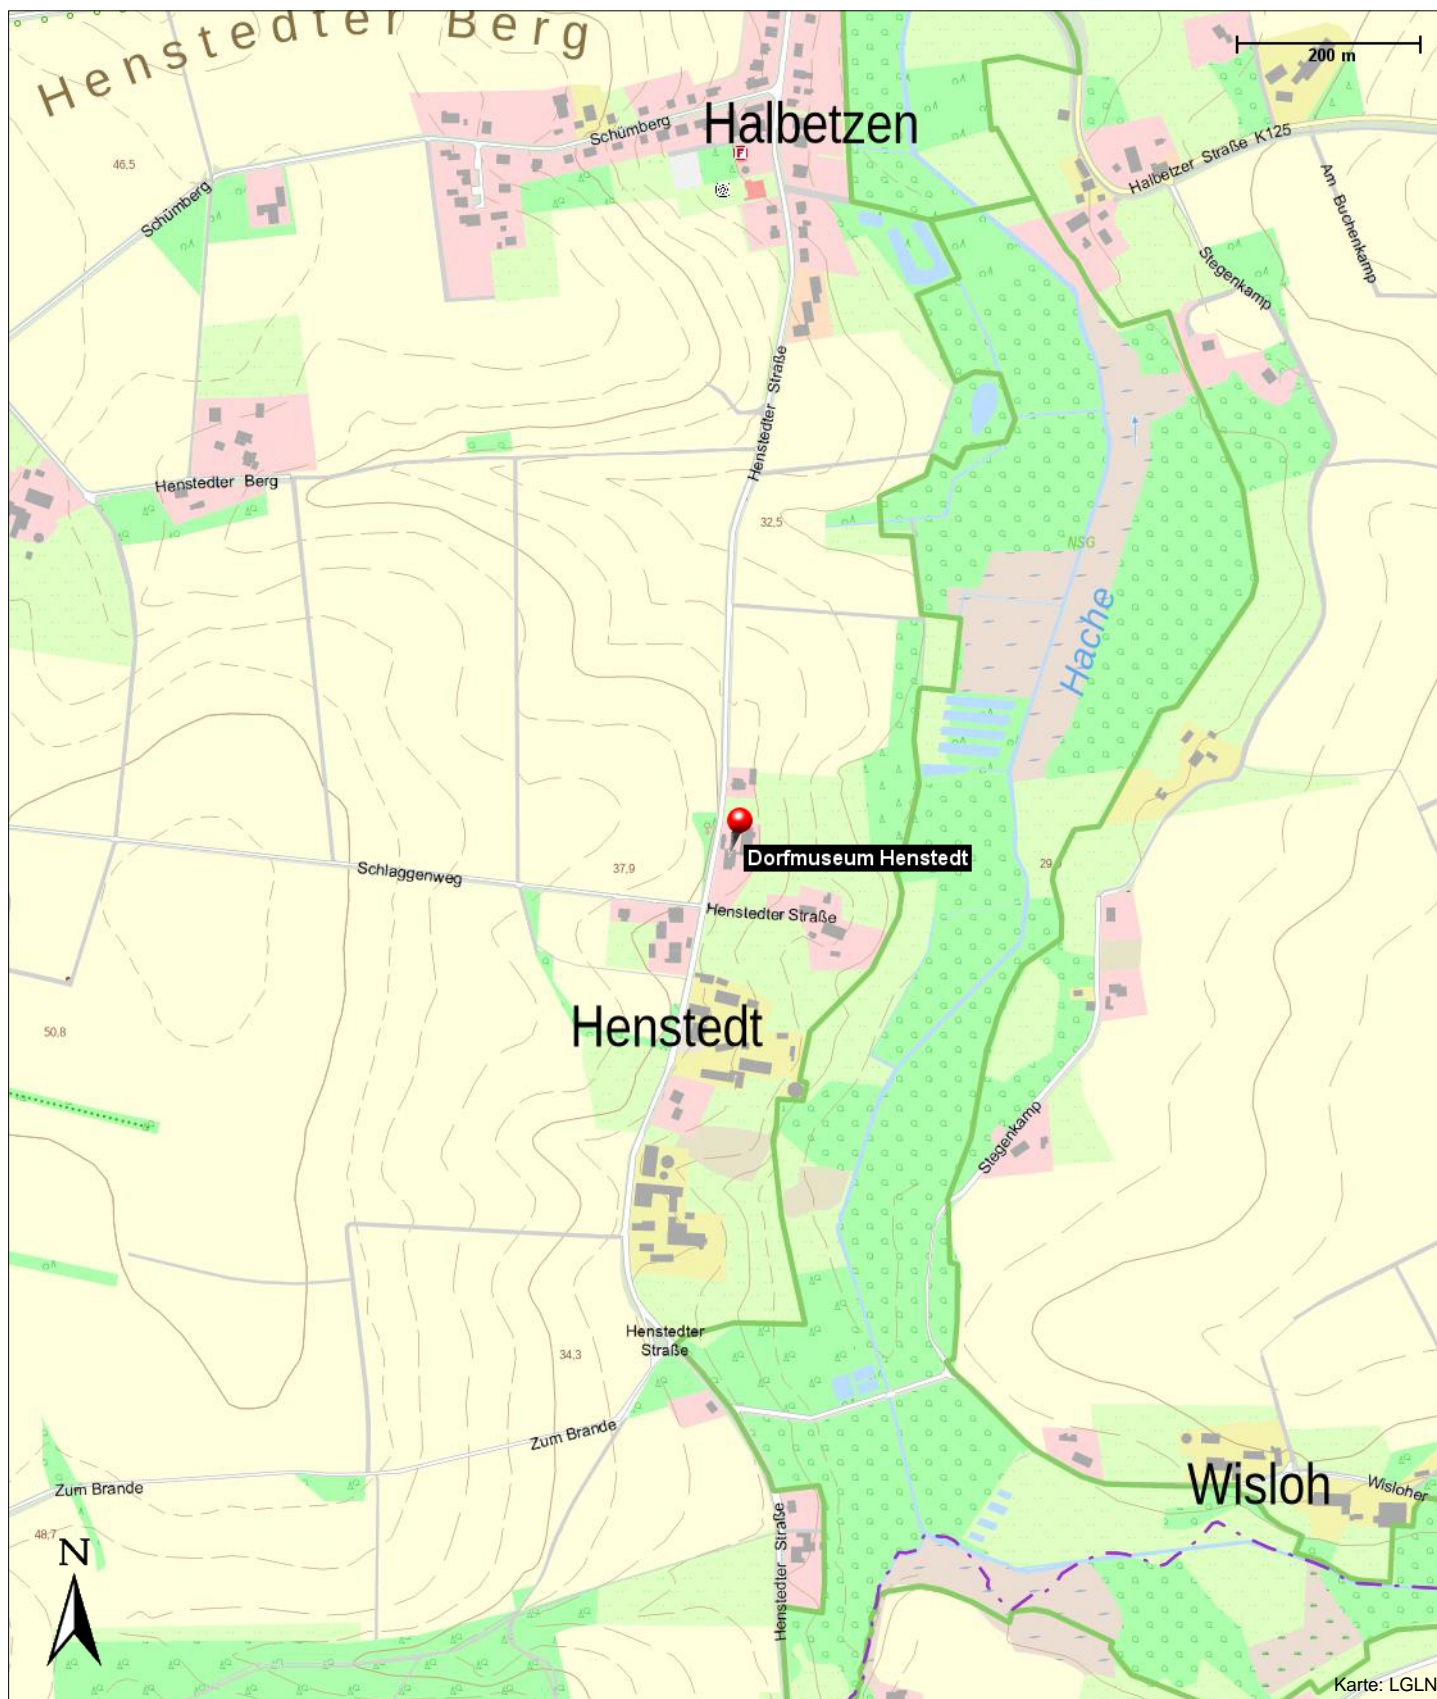

Von Mai bis Oktober jeden 1. Sonntag im Monat von 15 - 18
Uhr und nach Vereinbarung

Position

N 52° 51.90071', E 008° 49.75022'

Dorfmuseum Henstedt

Henstedter Str. 20
28857 Syke-Henstedt

Telefon: 04242 50645