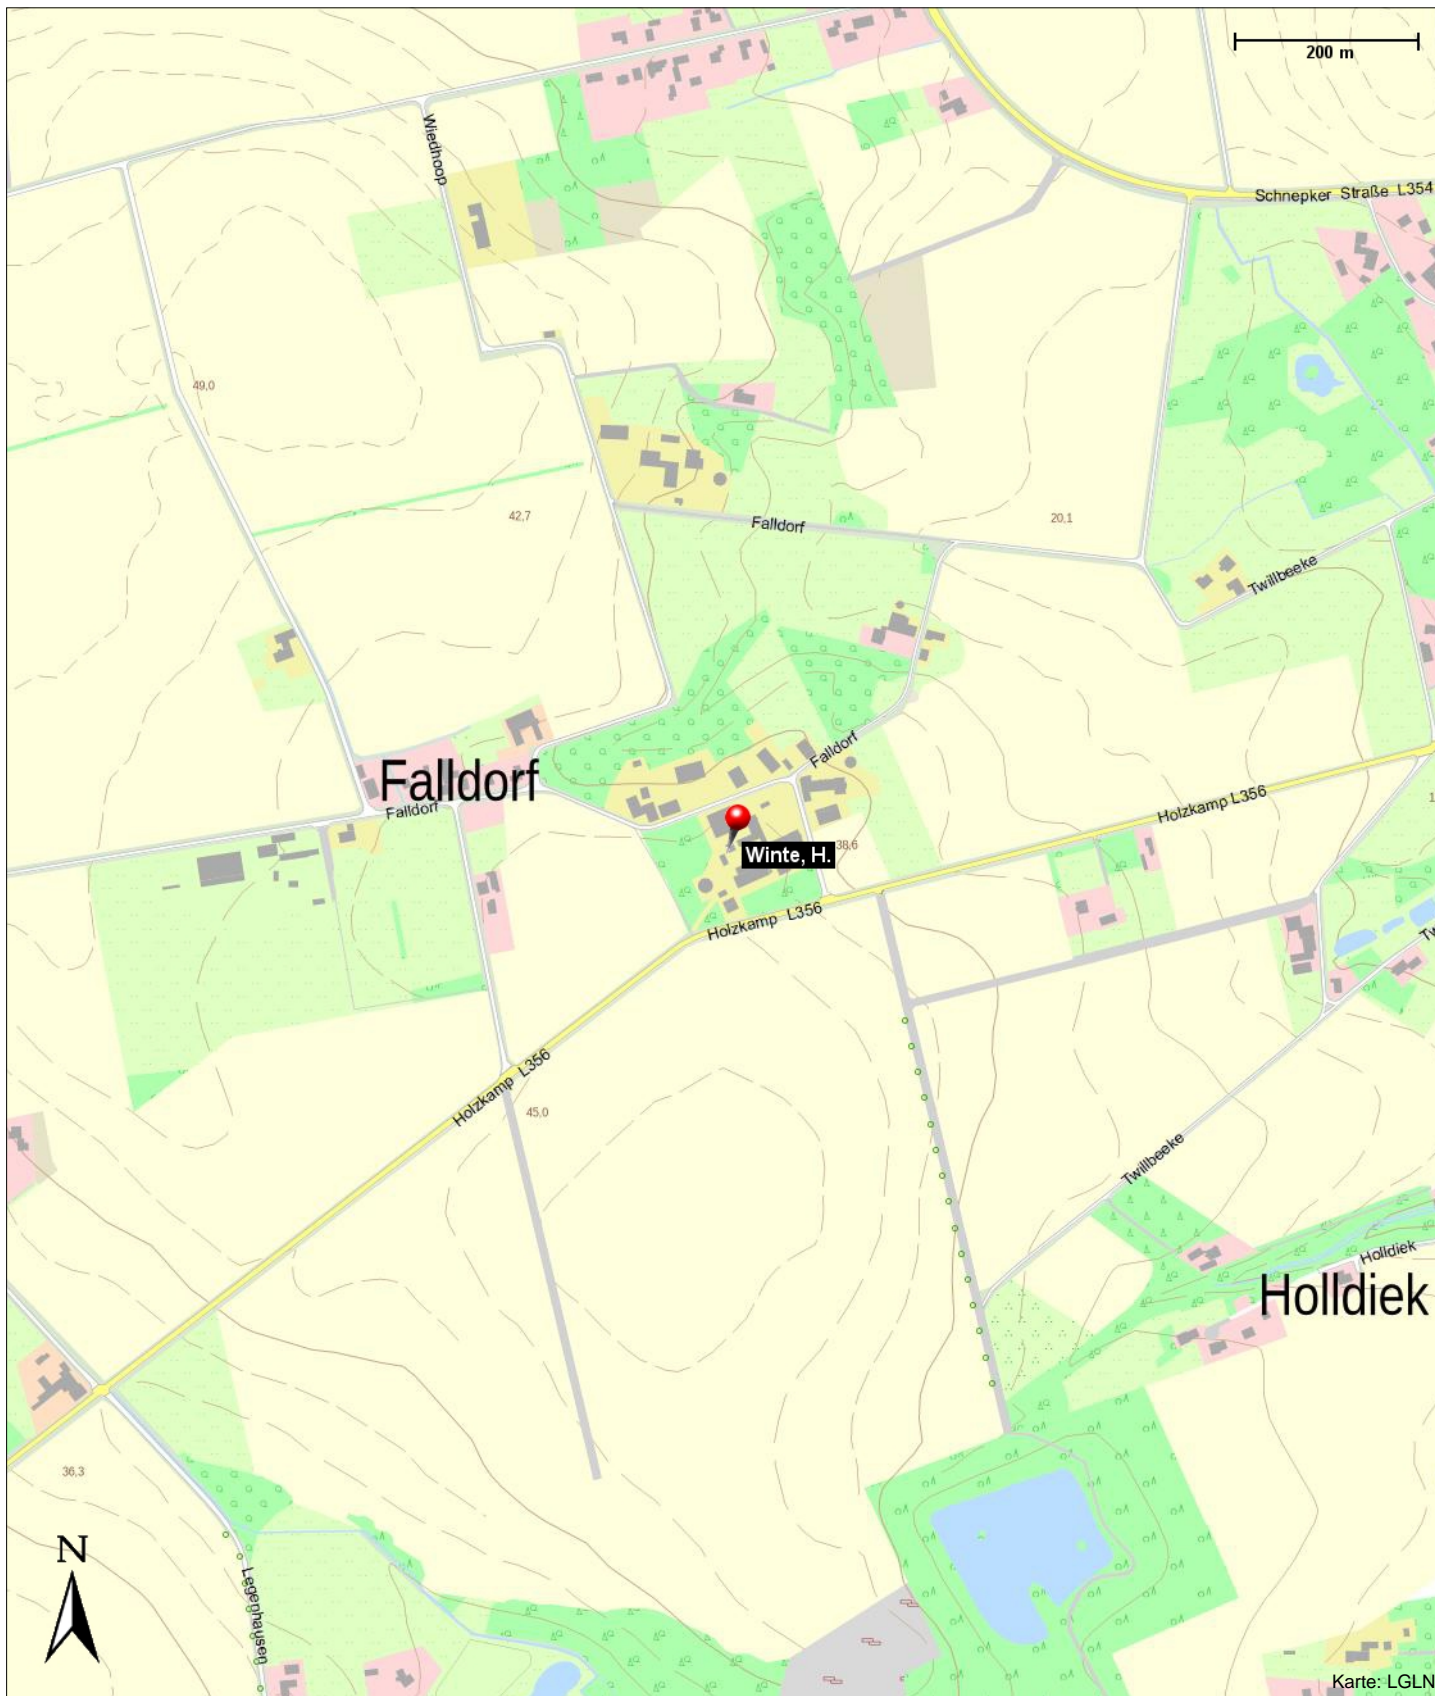

Winte, H.

Falldorf 10
28857 Syke-Gödestorf

Informationen

Angebot: Syker Kartoffeln und Eier

Kontakt

Falldorf 10
28857 Syke-Gödestorf

Öffnungszeiten

Öffnungszeiten:
Keine feste Zeiten, kommen und kaufen.

Position

N 52° 53.50590', E 008° 53.54158'

Winte, H.

Falldorf 10
28857 Syke-Gödestorf

Winte, H.

Falldorf 10
28857 Syke-Gödestorf