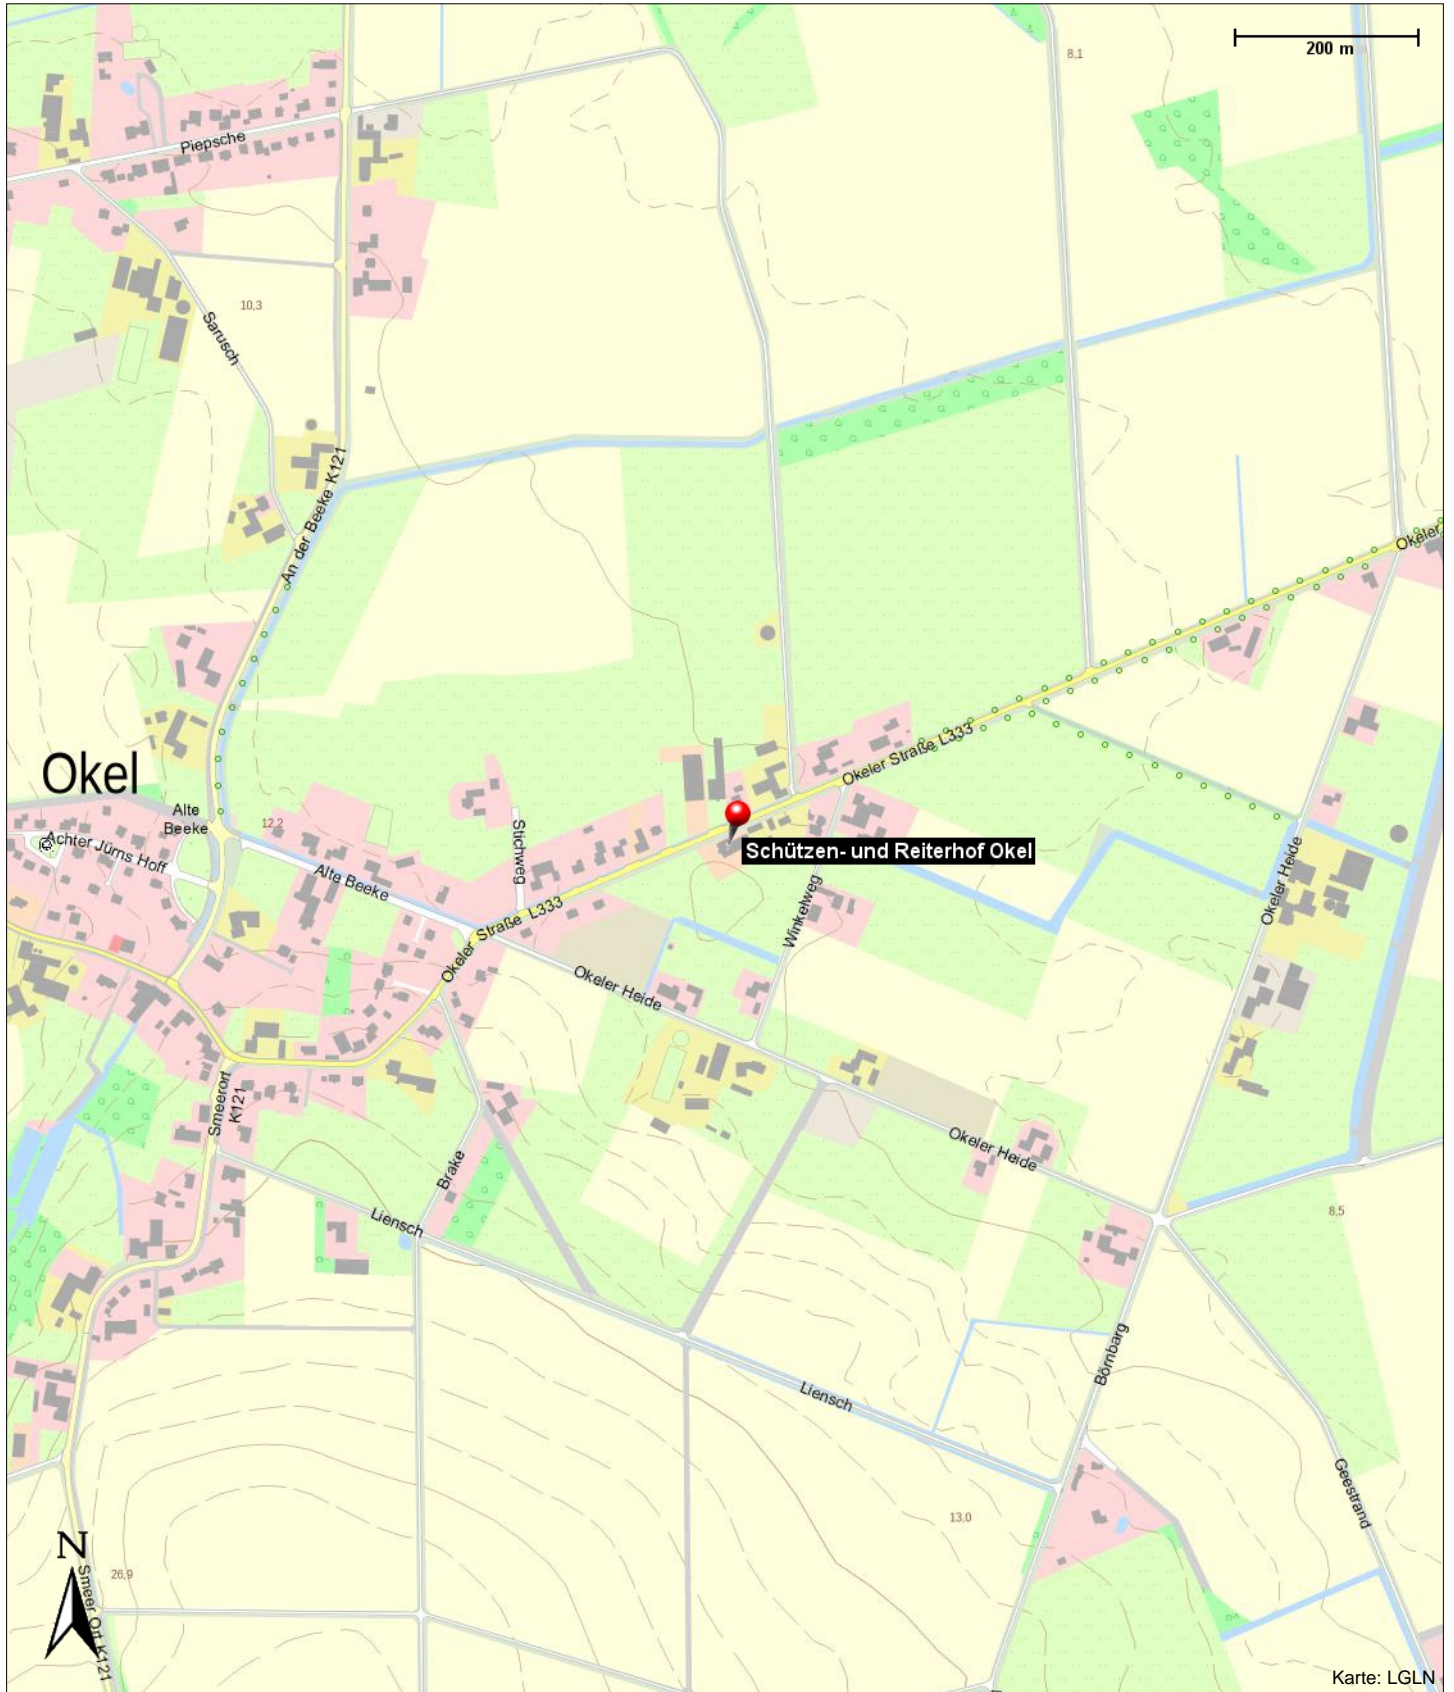

Schützen- und Reiterhof Okel

Okeler Straße 66
28857 Syke

Telefon: 04242 3111