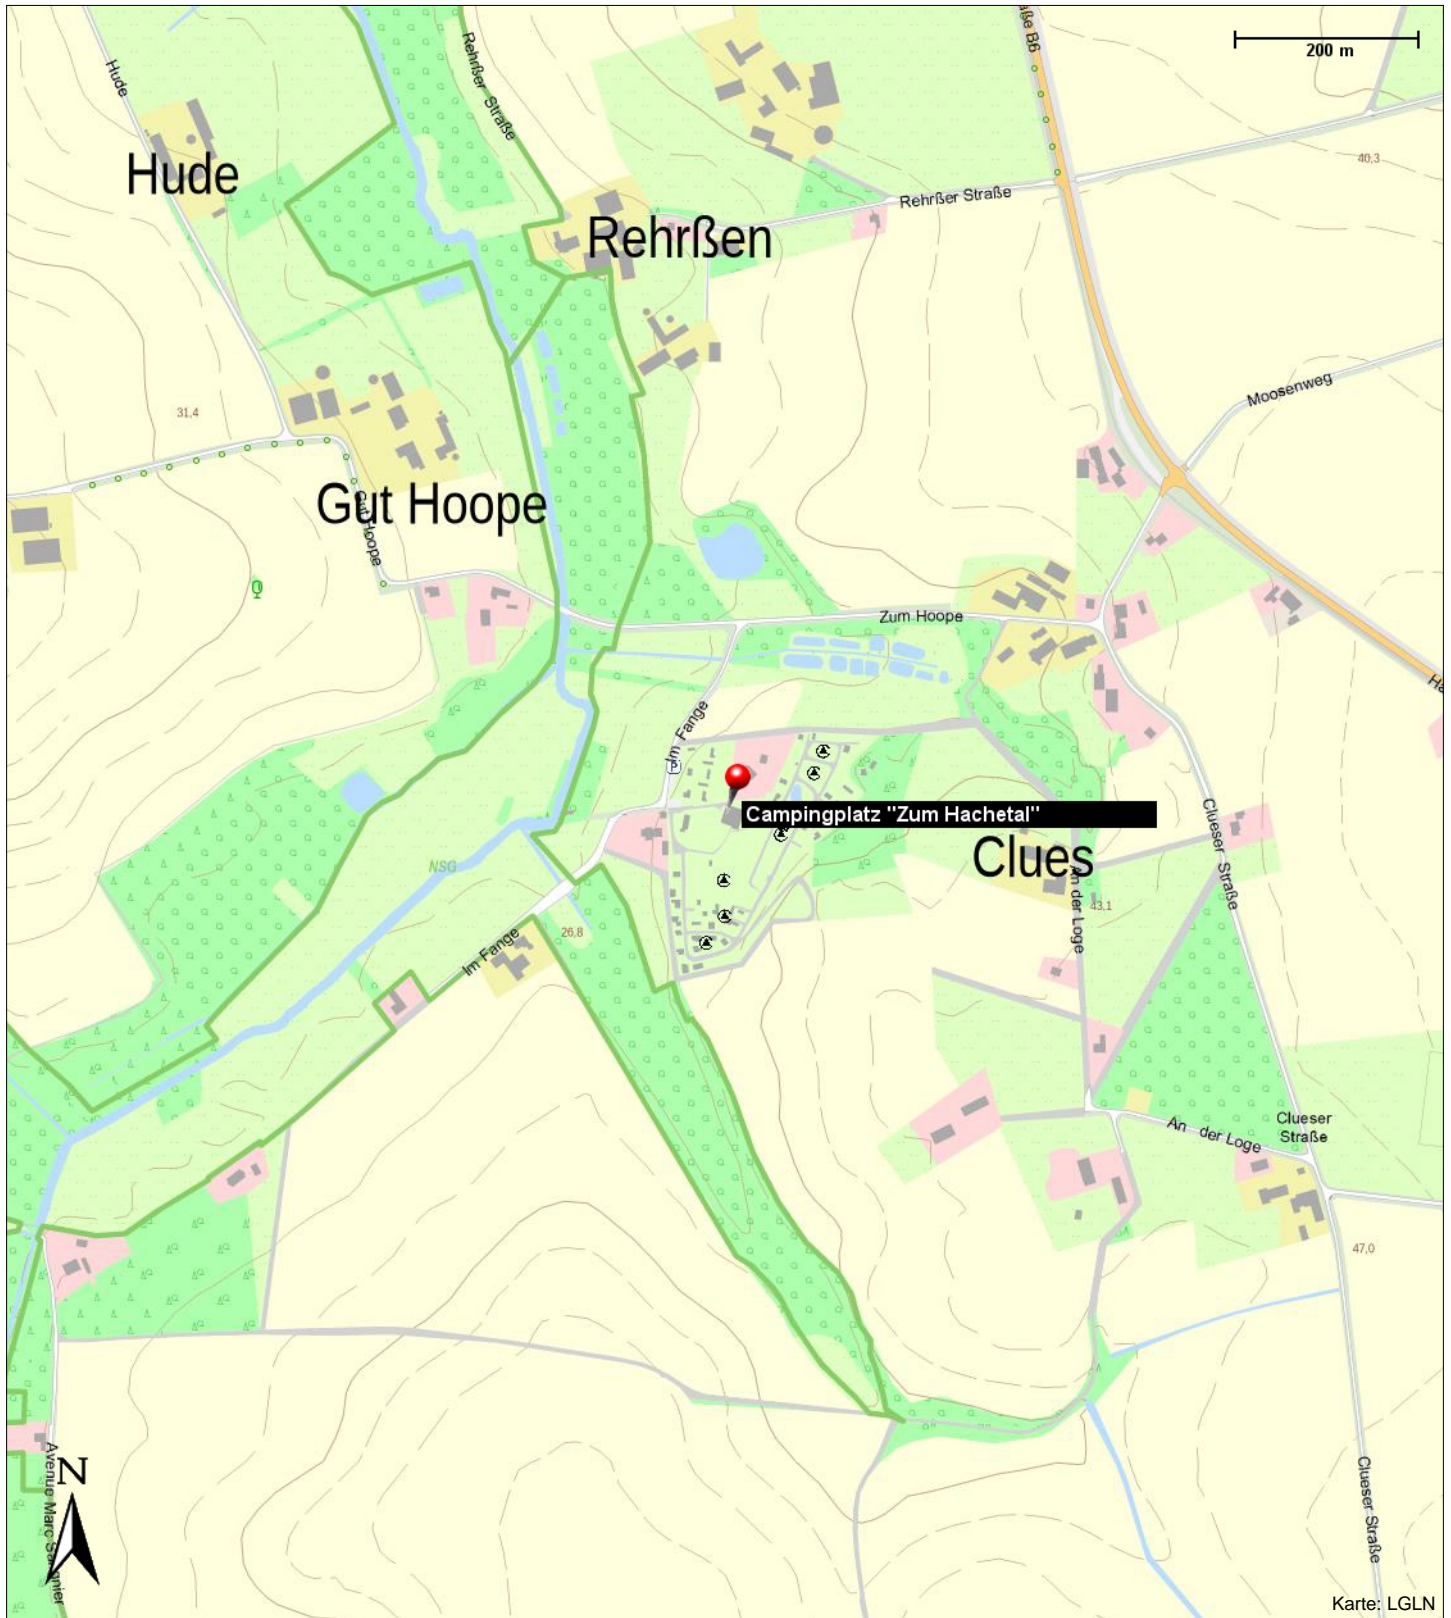

Kontakt

Im Fange 3
28857 Syke

Position

N 52° 53.05296', E 008° 50.57820'

Campingplatz "Zum Hachetal"

Im Fange 3
28857 Syke

Telefon: 04242 168440
Telefax: 04242 168441
E-Mail: campingpark-syke@web.de
Internet: <http://www.campingpark-syke.de>