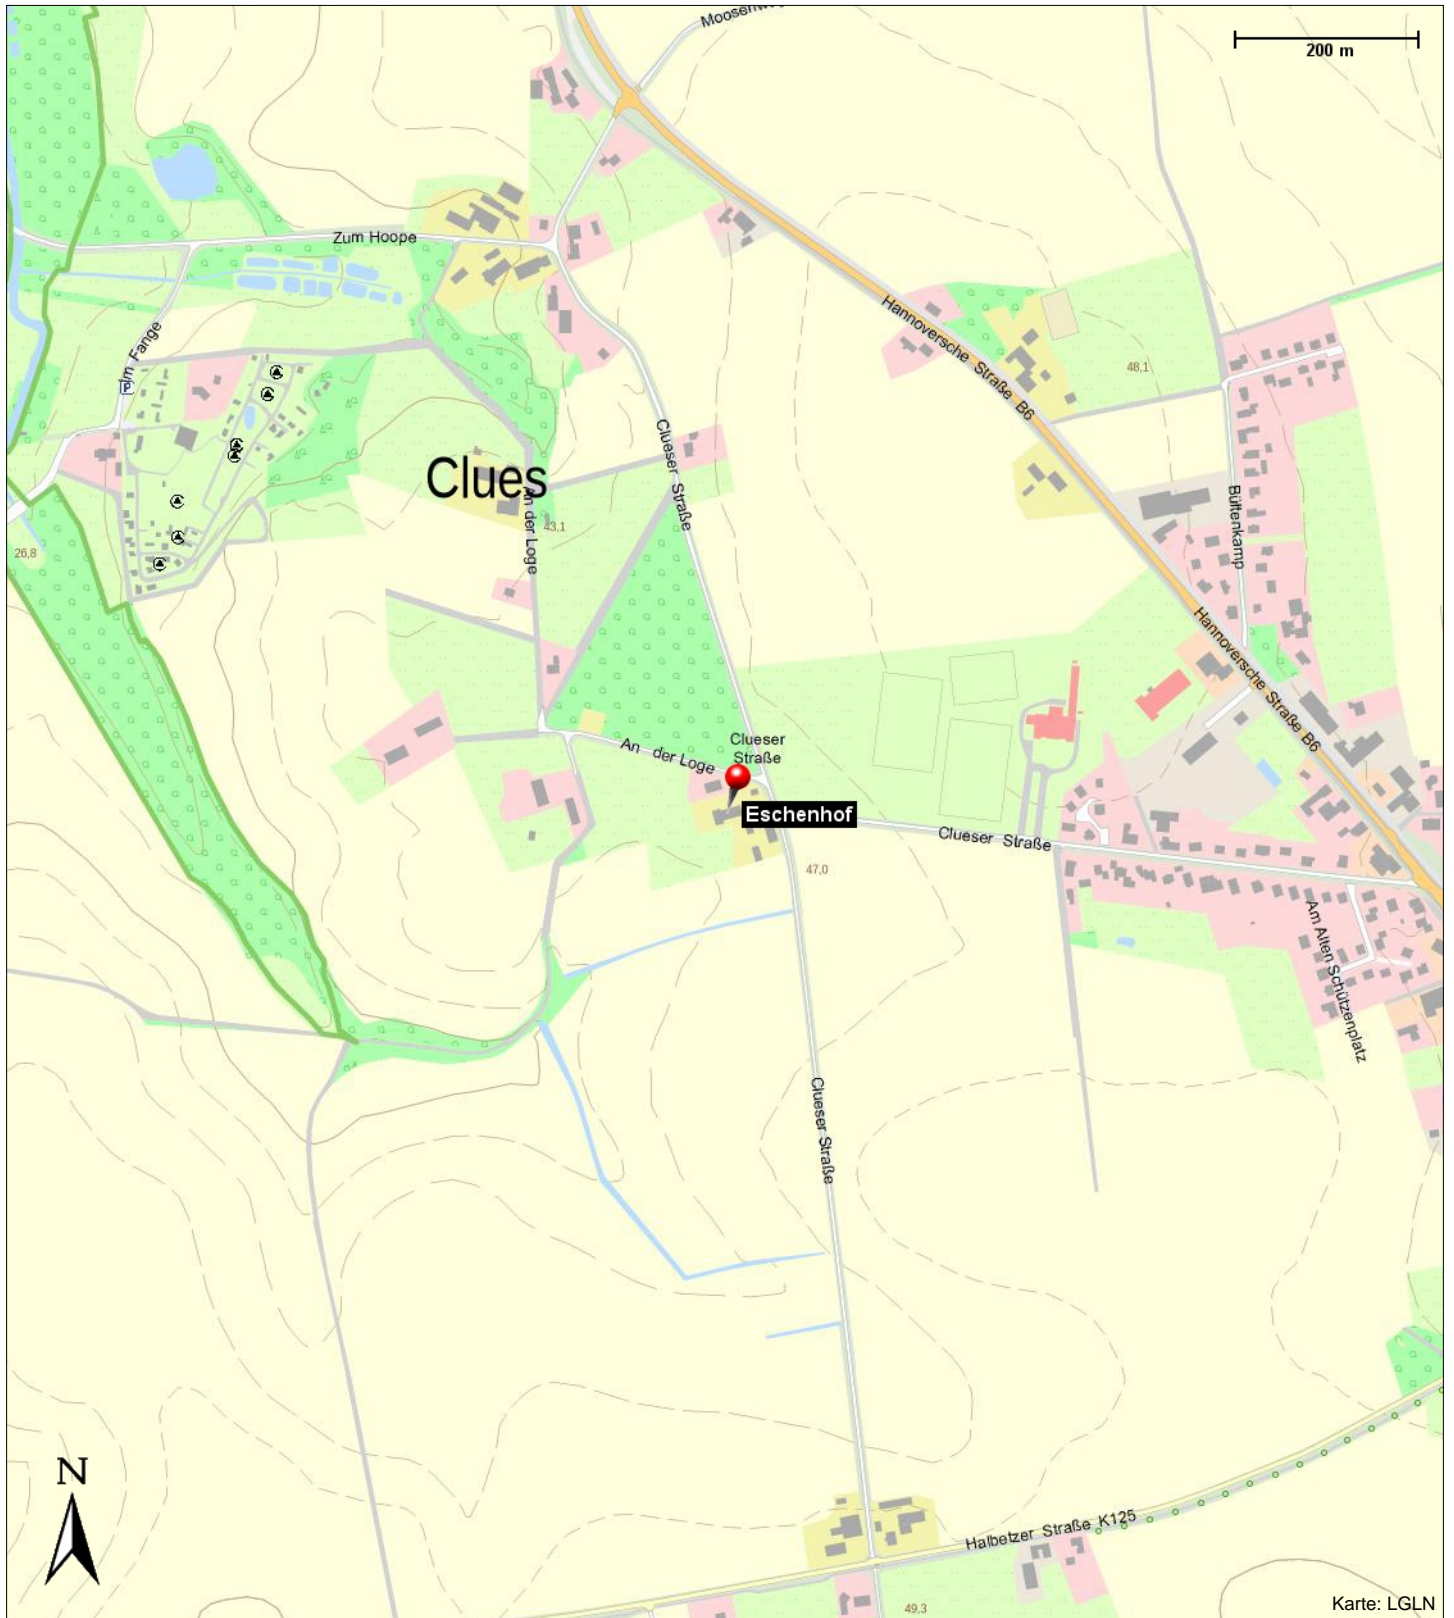

Eschenhof

Clueser Straße 37
28857 Syke

Telefon: 04242 2608
Telefax: 04242 4124
E-Mail: eschenhof@t-online.de
Internet: <http://www.clueser-eschenhof.de/>