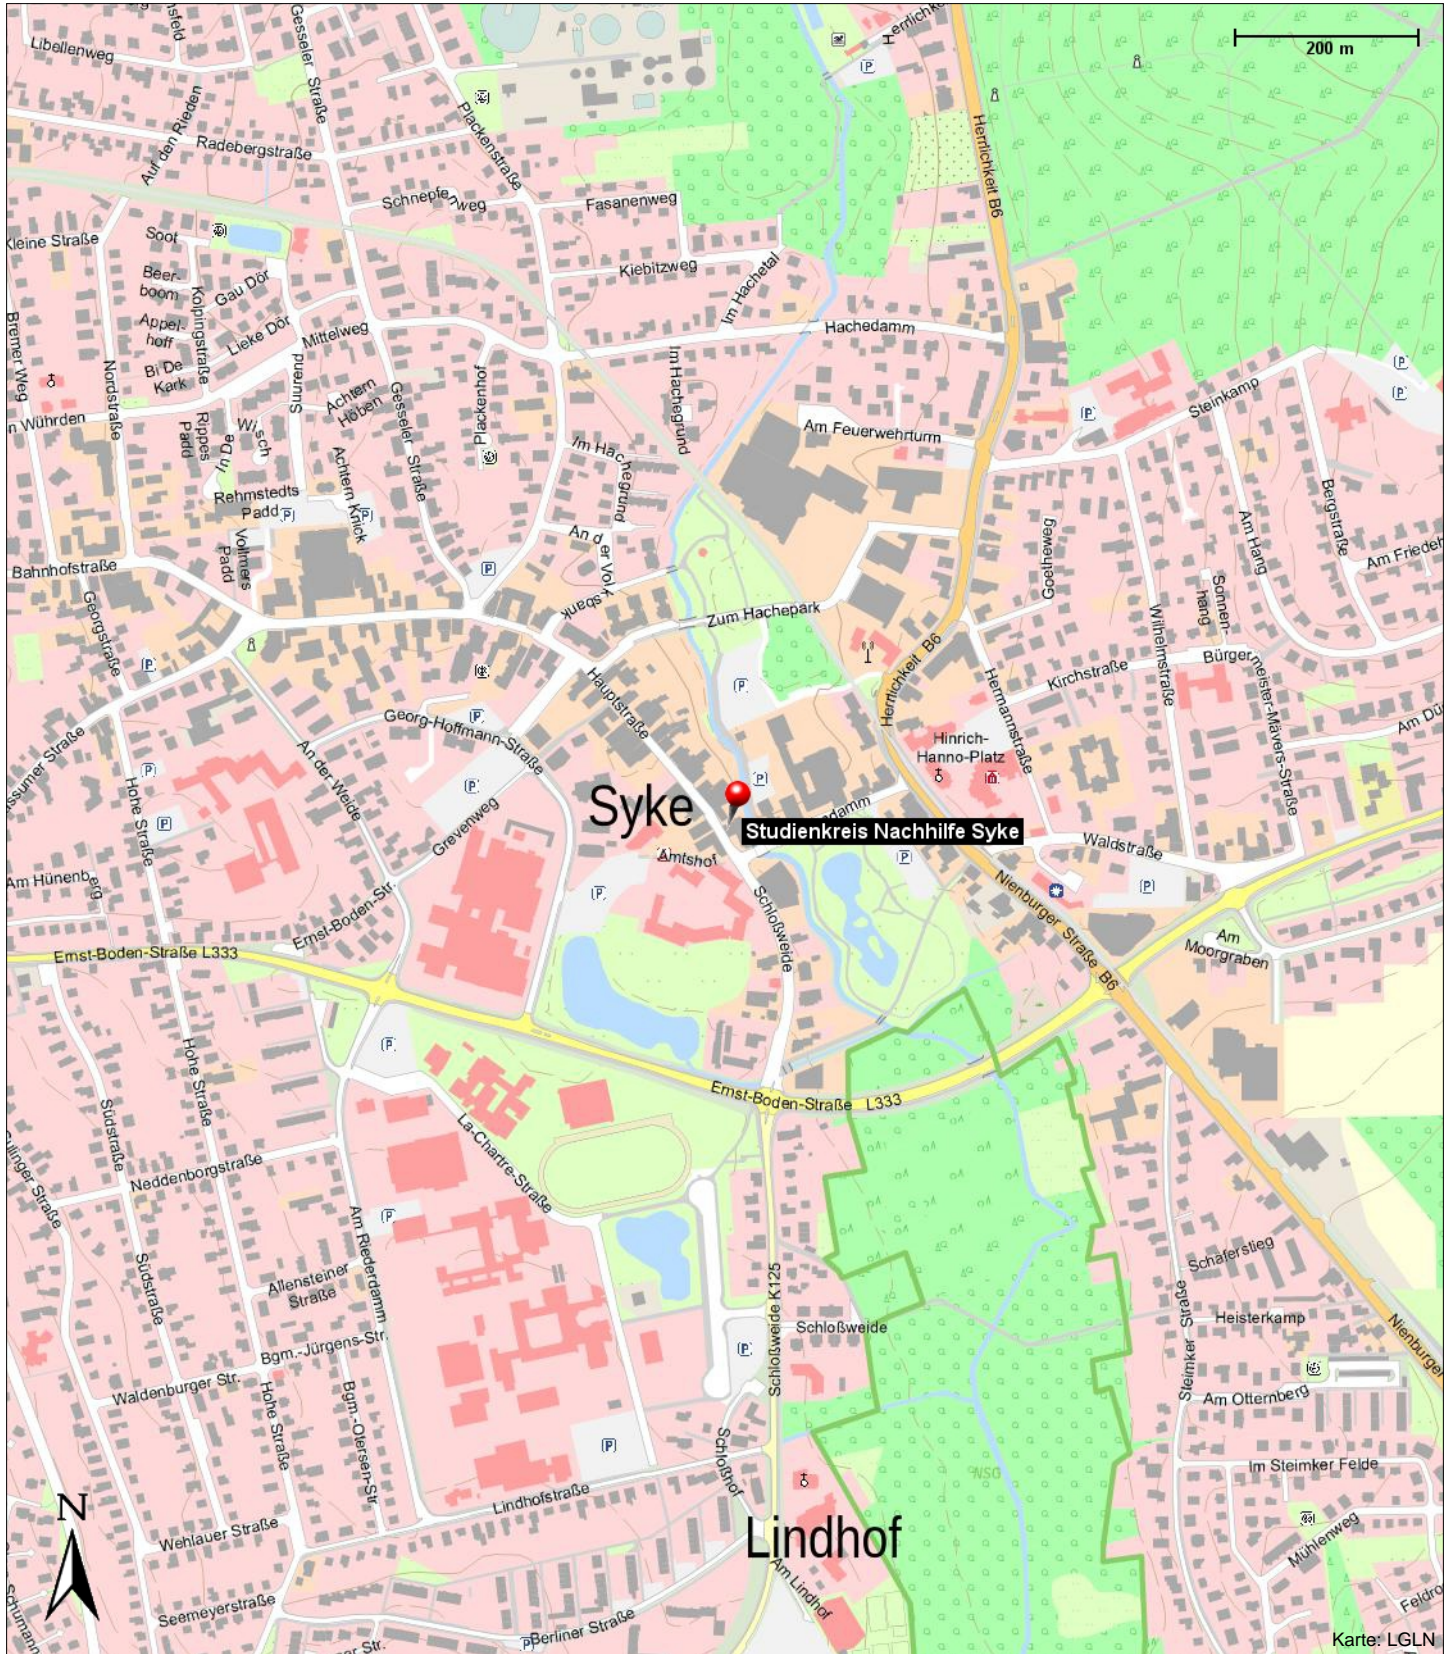

Studienkreis Nachhilfe Syke

Hauptstr. 2 a
Syke

Telefon: 04242 934646

E-Mail: syke@studienkreis.de

Internet: <http://www.studienkreis.de>