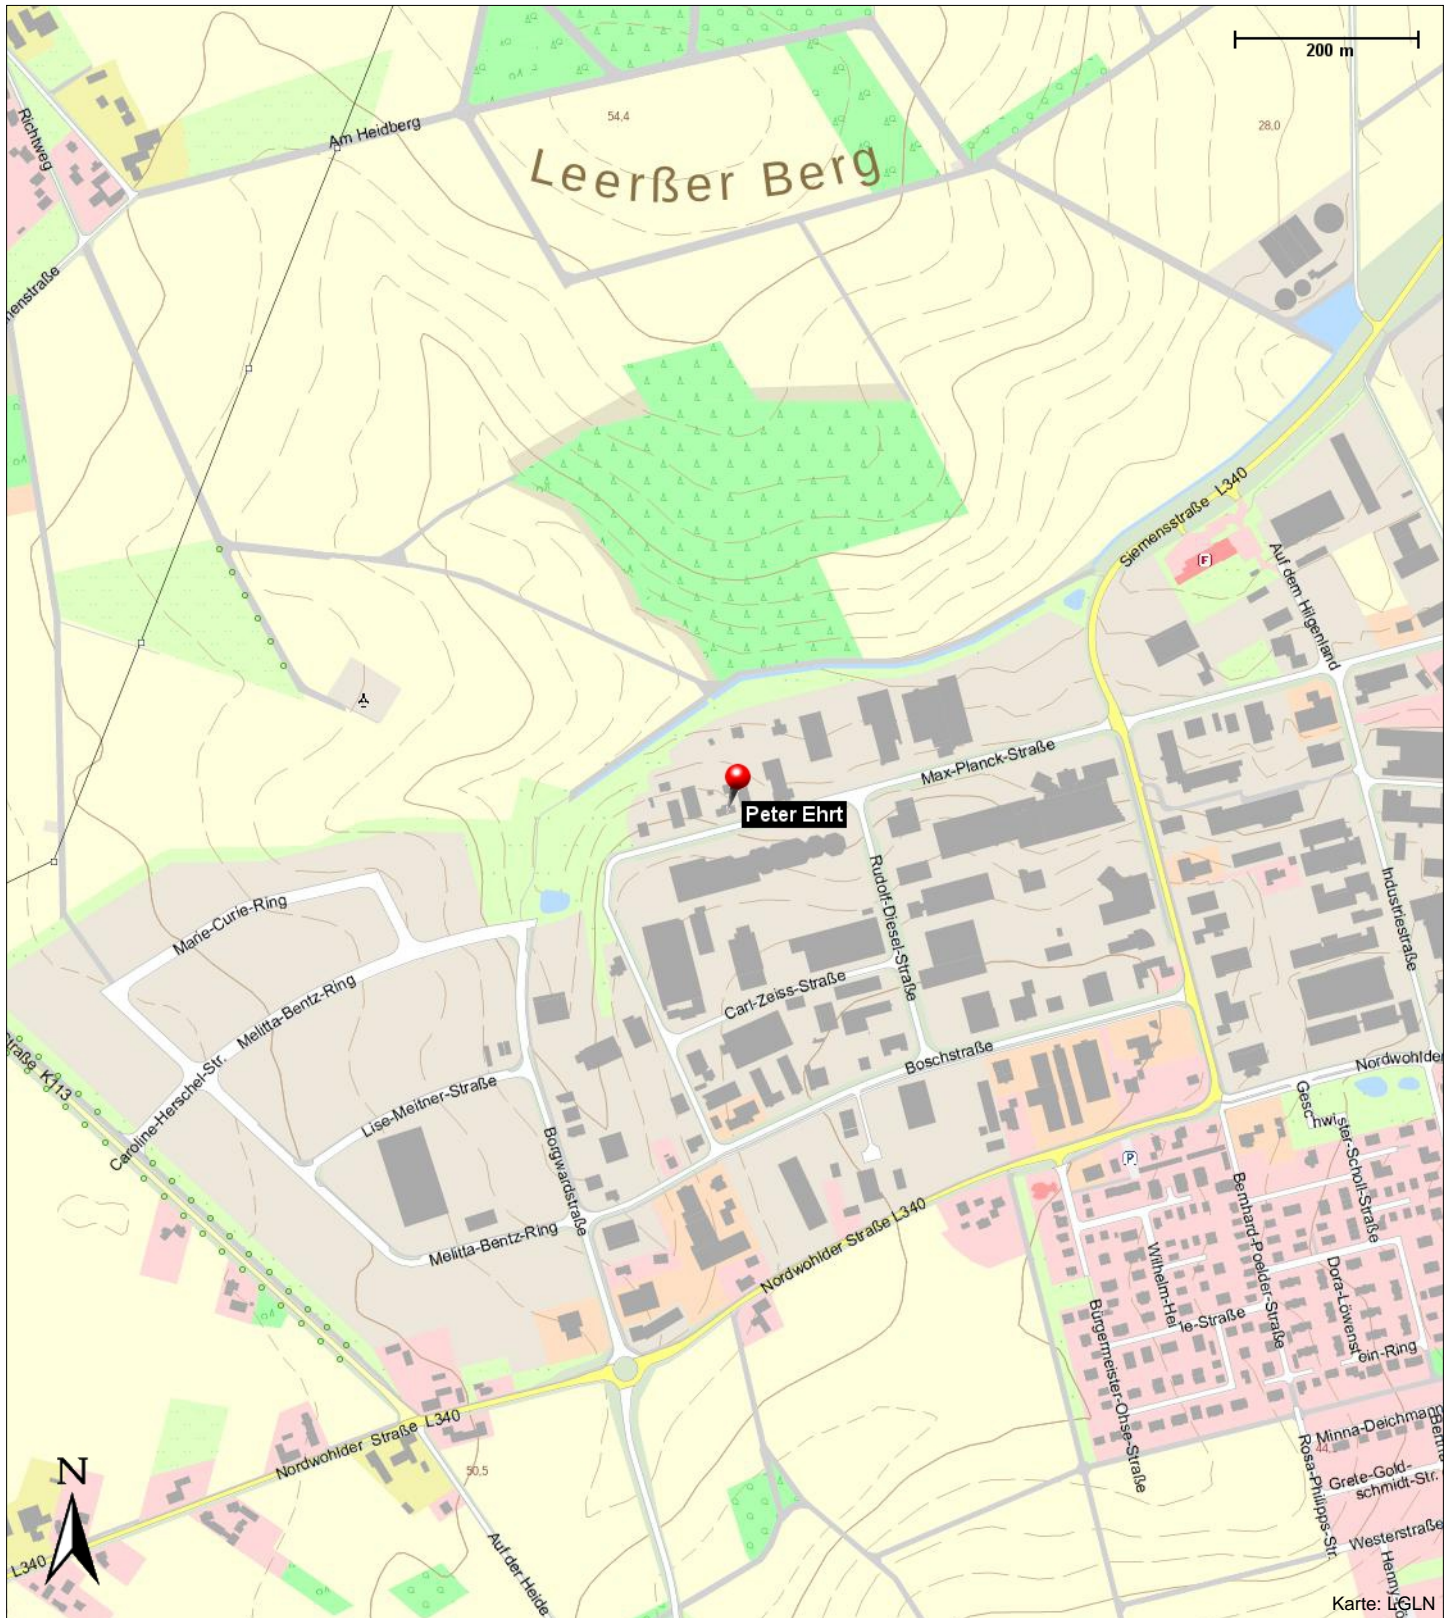

Peter Ehrh

Max-Planck-Straße 32
Syke

Telefon: 04242 6211
Telefax: 04242 933365
E-Mail: peter.ehrh@gmx.de
Internet: <http://www.holzehr.de>