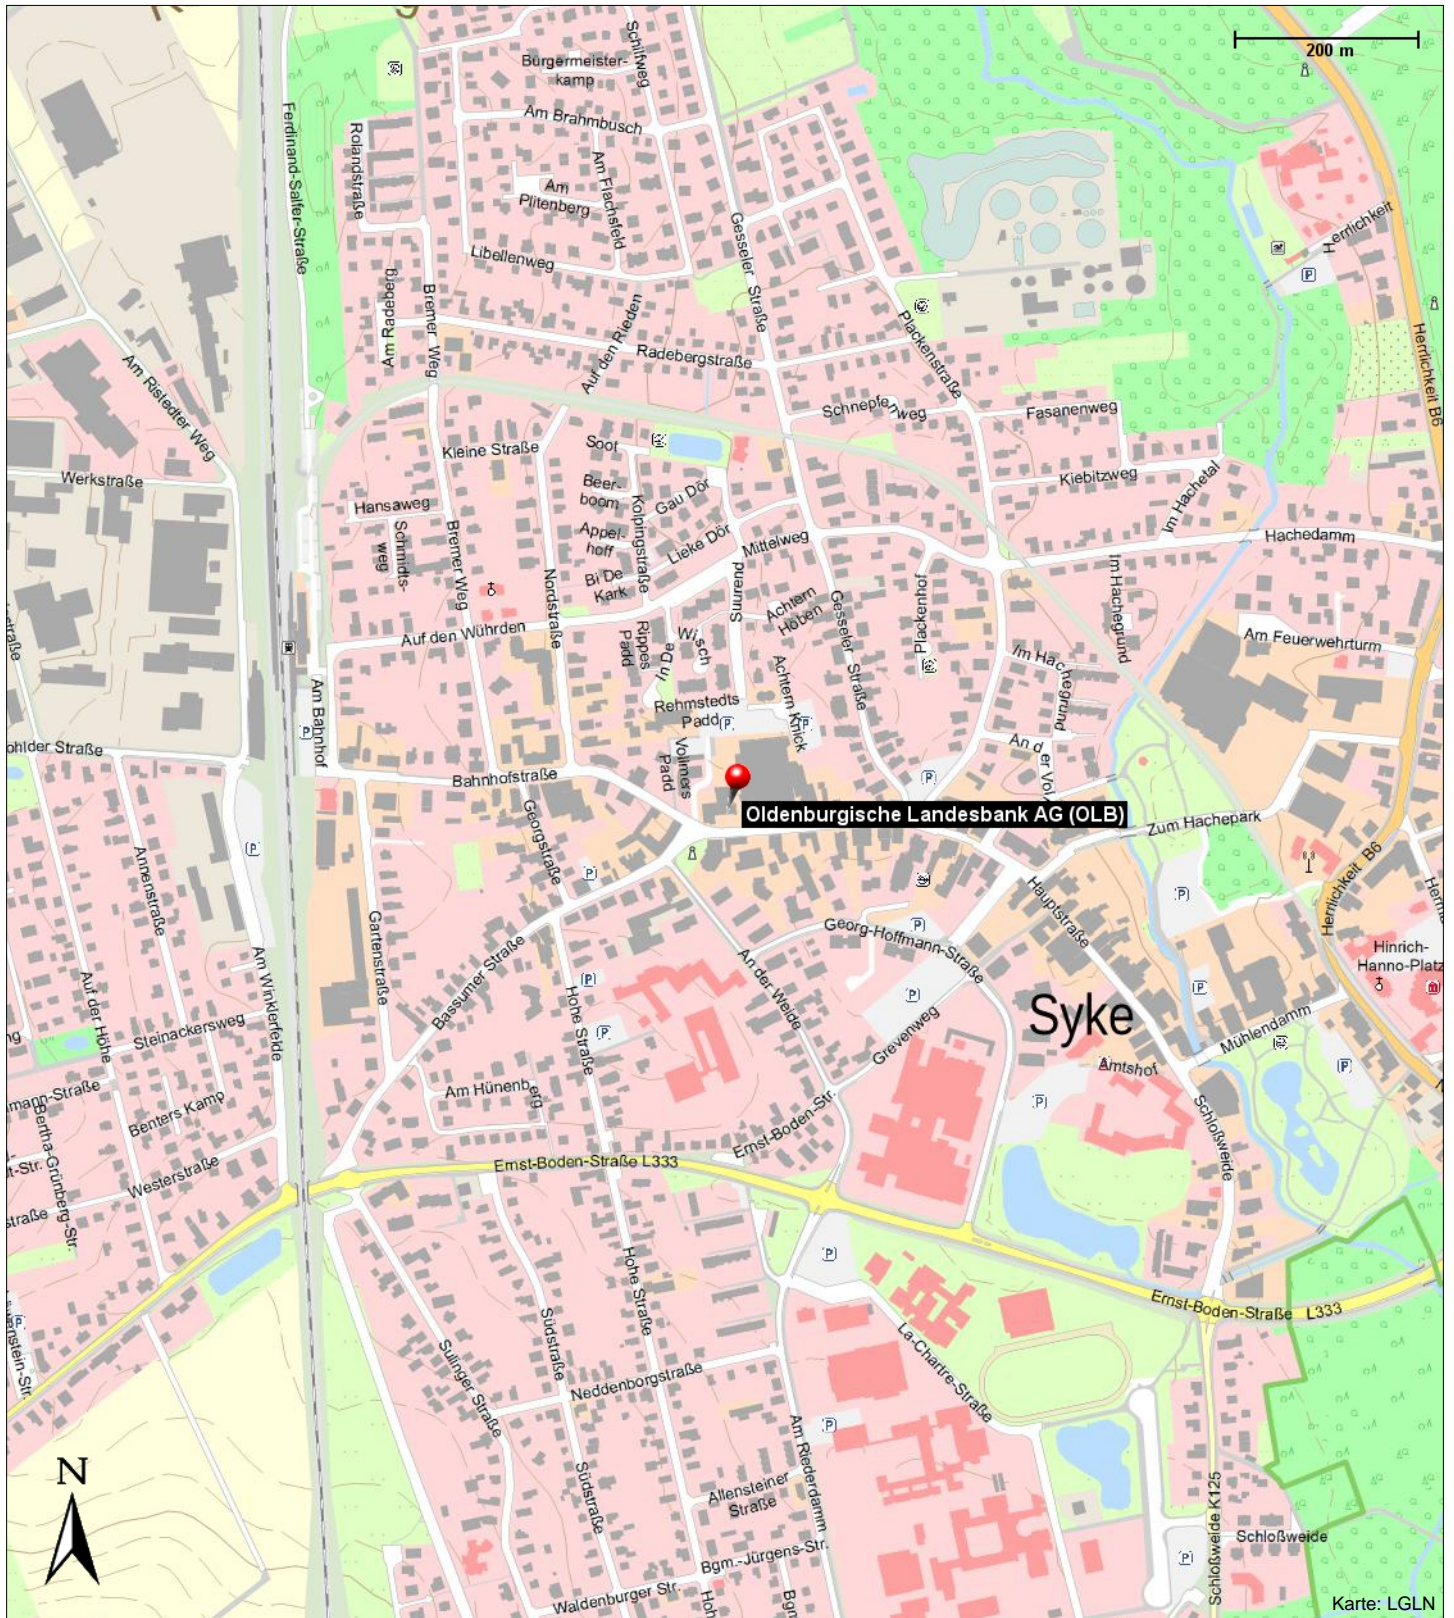

Oldenburgische Landesbank AG (OLB)

Hauptstraße 62
Syke

Telefon: 04242 9592-0
Telefax: 04242 9592-12
E-Mail: syke@olb.de
Internet: <http://www.olb.de>