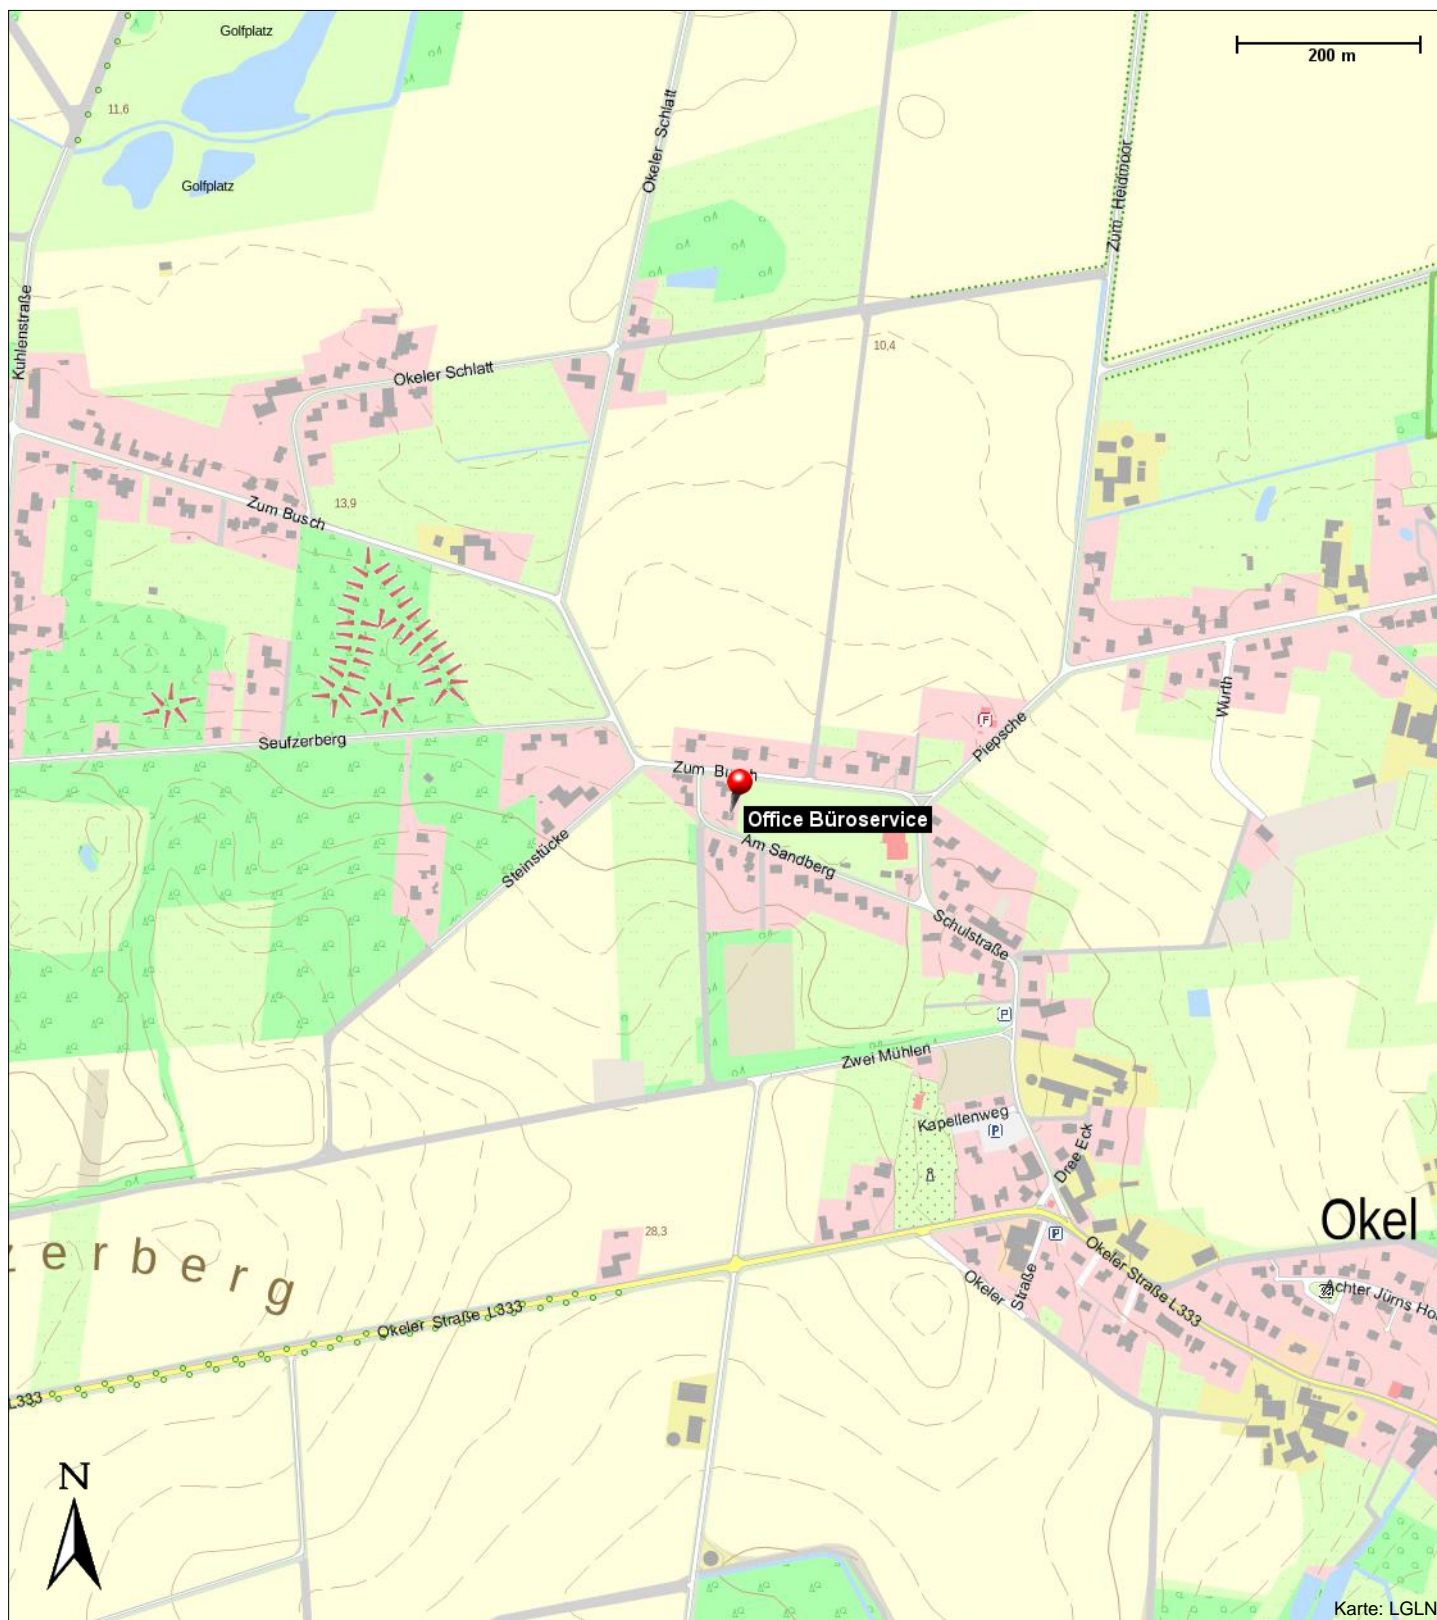

Office Büroservice

Am Sandberg 6
28857 Syke

Telefon: 04242 4099
Telefax: 04242 931041
E-Mail: Schwabe-Syke@t-online.de
Internet: <http://WWW.Office-Bueroservice.de>