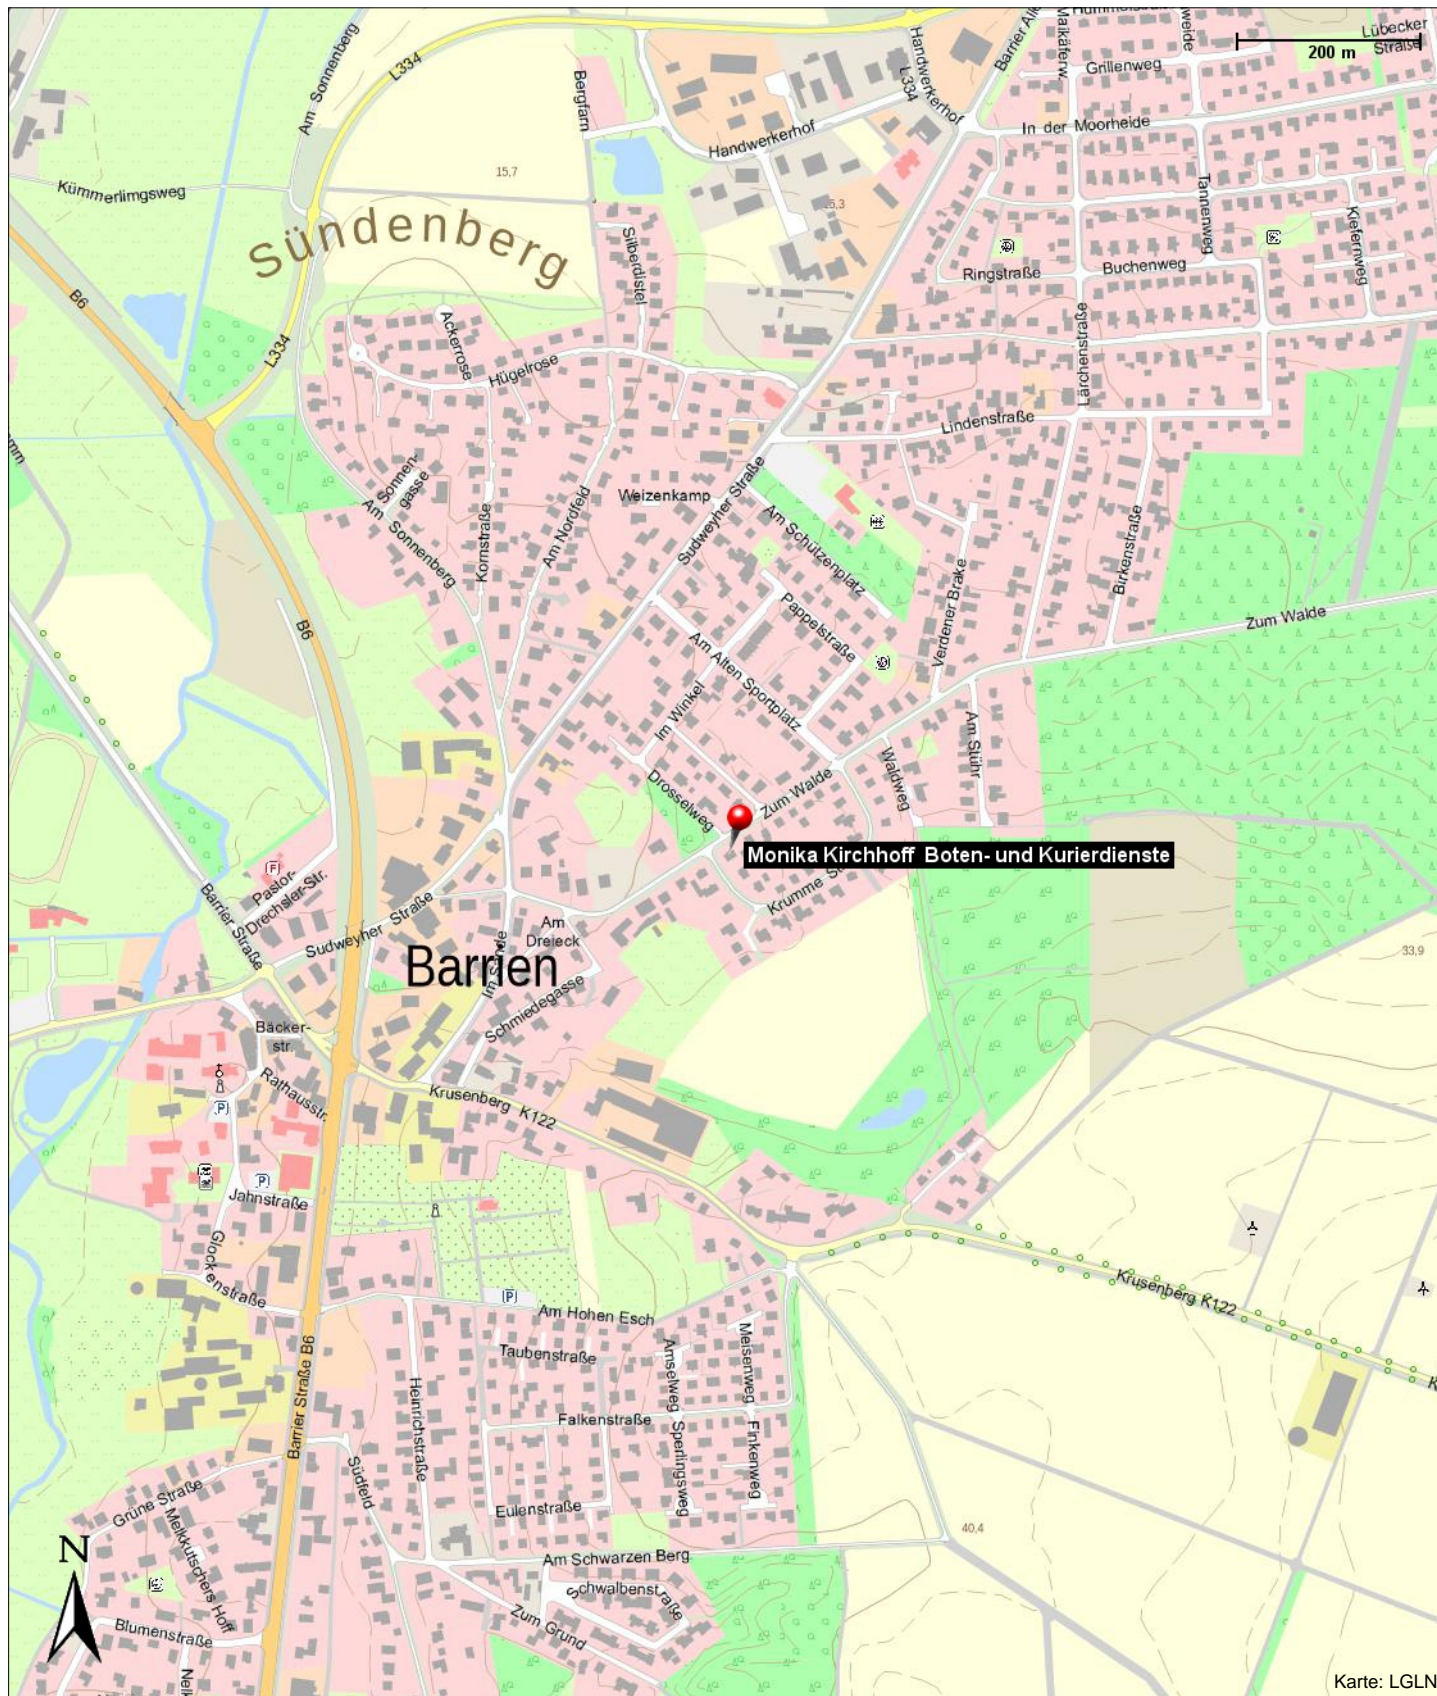

Monika Kirchhoff Boten- und Kurierdienste

Zum Walde 8
28857 Syke

Telefon: 04242 84244
Telefax: 04242 784469

Kontakt

Zum Walde 8
28857 Syke

Position

N 52° 56.50381', E 008° 49.95708'

Monika Kirchhoff Boten- und Kurierdienste

Zum Walde 8
28857 Syke

Telefon: 04242 84244
Telefax: 04242 784469

Monika Kirchhoff Boten- und Kurierdienste

Zum Walde 8
28857 Syke

Telefon: 04242 84244
Telefax: 04242 784469