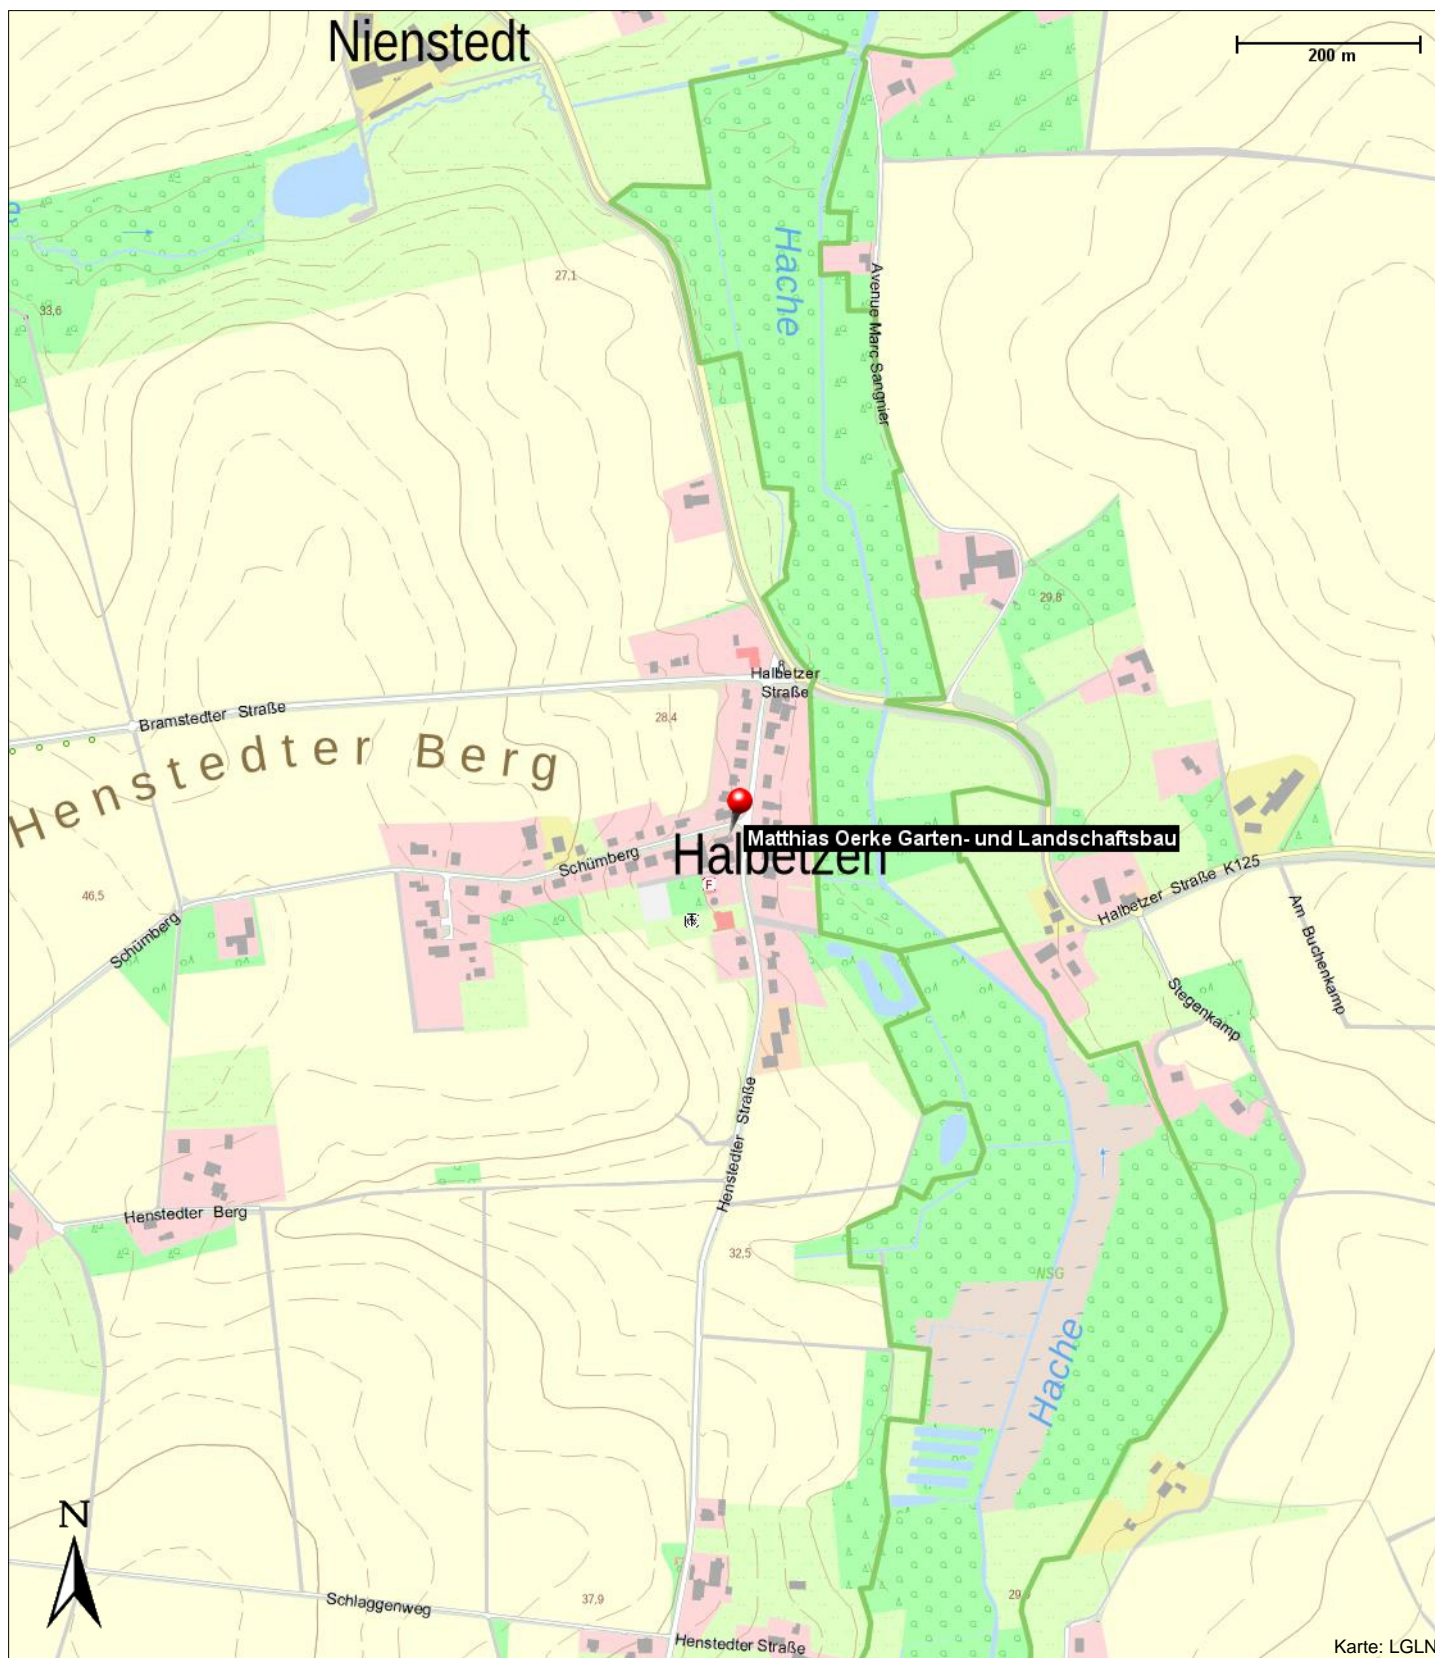

Matthias Oerke Garten- und Landschaftsbau

Schümburg 1
28857 Syke

Telefon: 04242 7857366
Telefax: 04242 7857366
E-Mail: rund-um-den-garten@gmx.de