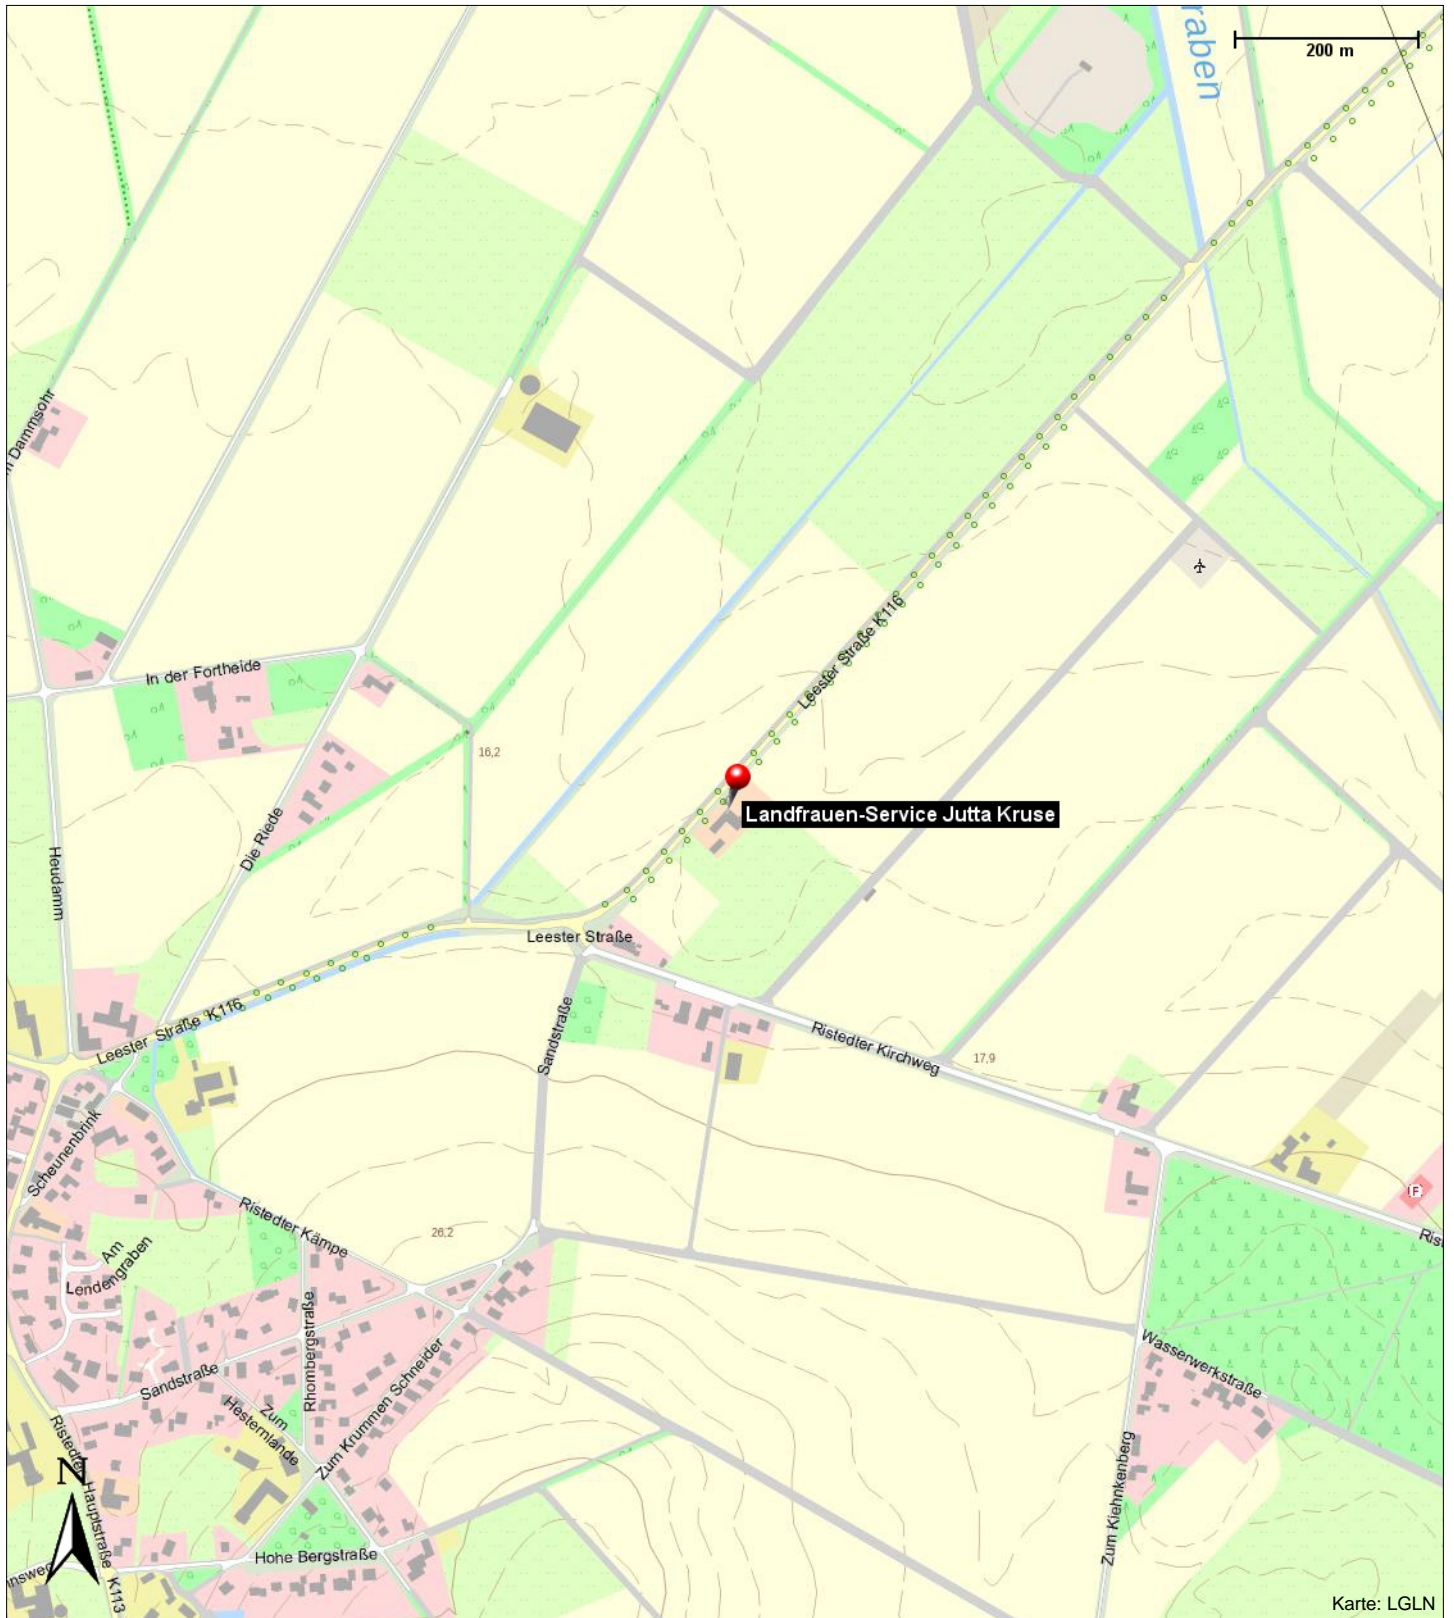

Landfrauen-Service Jutta Kruse

Leester Str. 6
Ristedt

Telefon: 04242 936390
Telefax: 04242 936392
E-Mail: mail@landfrauen-service.com
Internet: <http://www.landfrauen-service.com>

Kontakt

Leester Str. 6
Ristedt

Position

N 52° 56.92446', E 008° 46.43222'

Landfrauen-Service Jutta Kruse

Leester Str. 6
Ristedt

Telefon: 04242 936390
Telefax: 04242 936392
E-Mail: mail@landfrauen-service.com
Internet: http://www.landfrauen-service.com