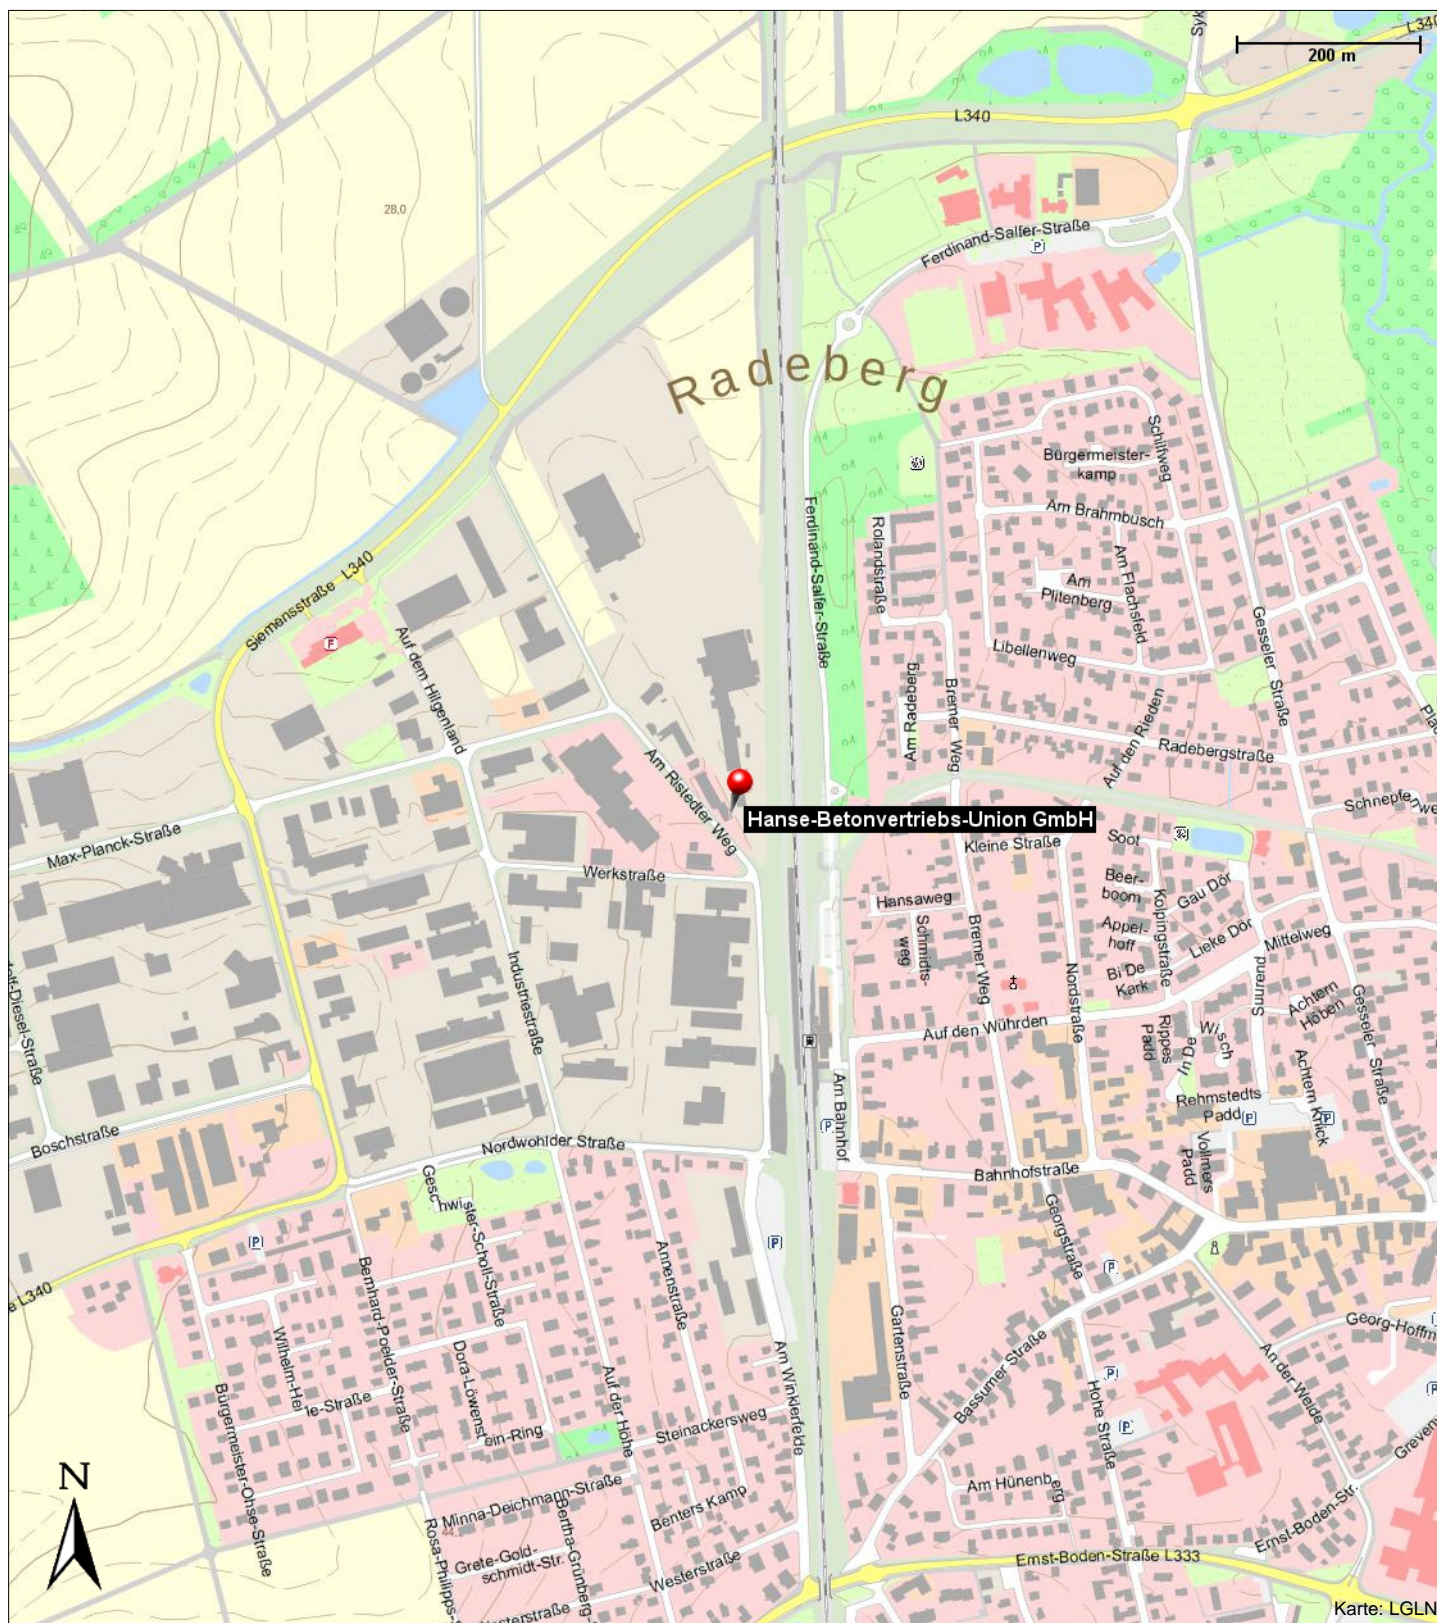

Hanse-Betonvertriebs-Union GmbH

Am Ristedter Weg 4
Syke

Telefon: 04242 596-0
Telefax: 04242 596-36
E-Mail: garage@hansebeton.de
Internet: <http://www.hansebeton.de>