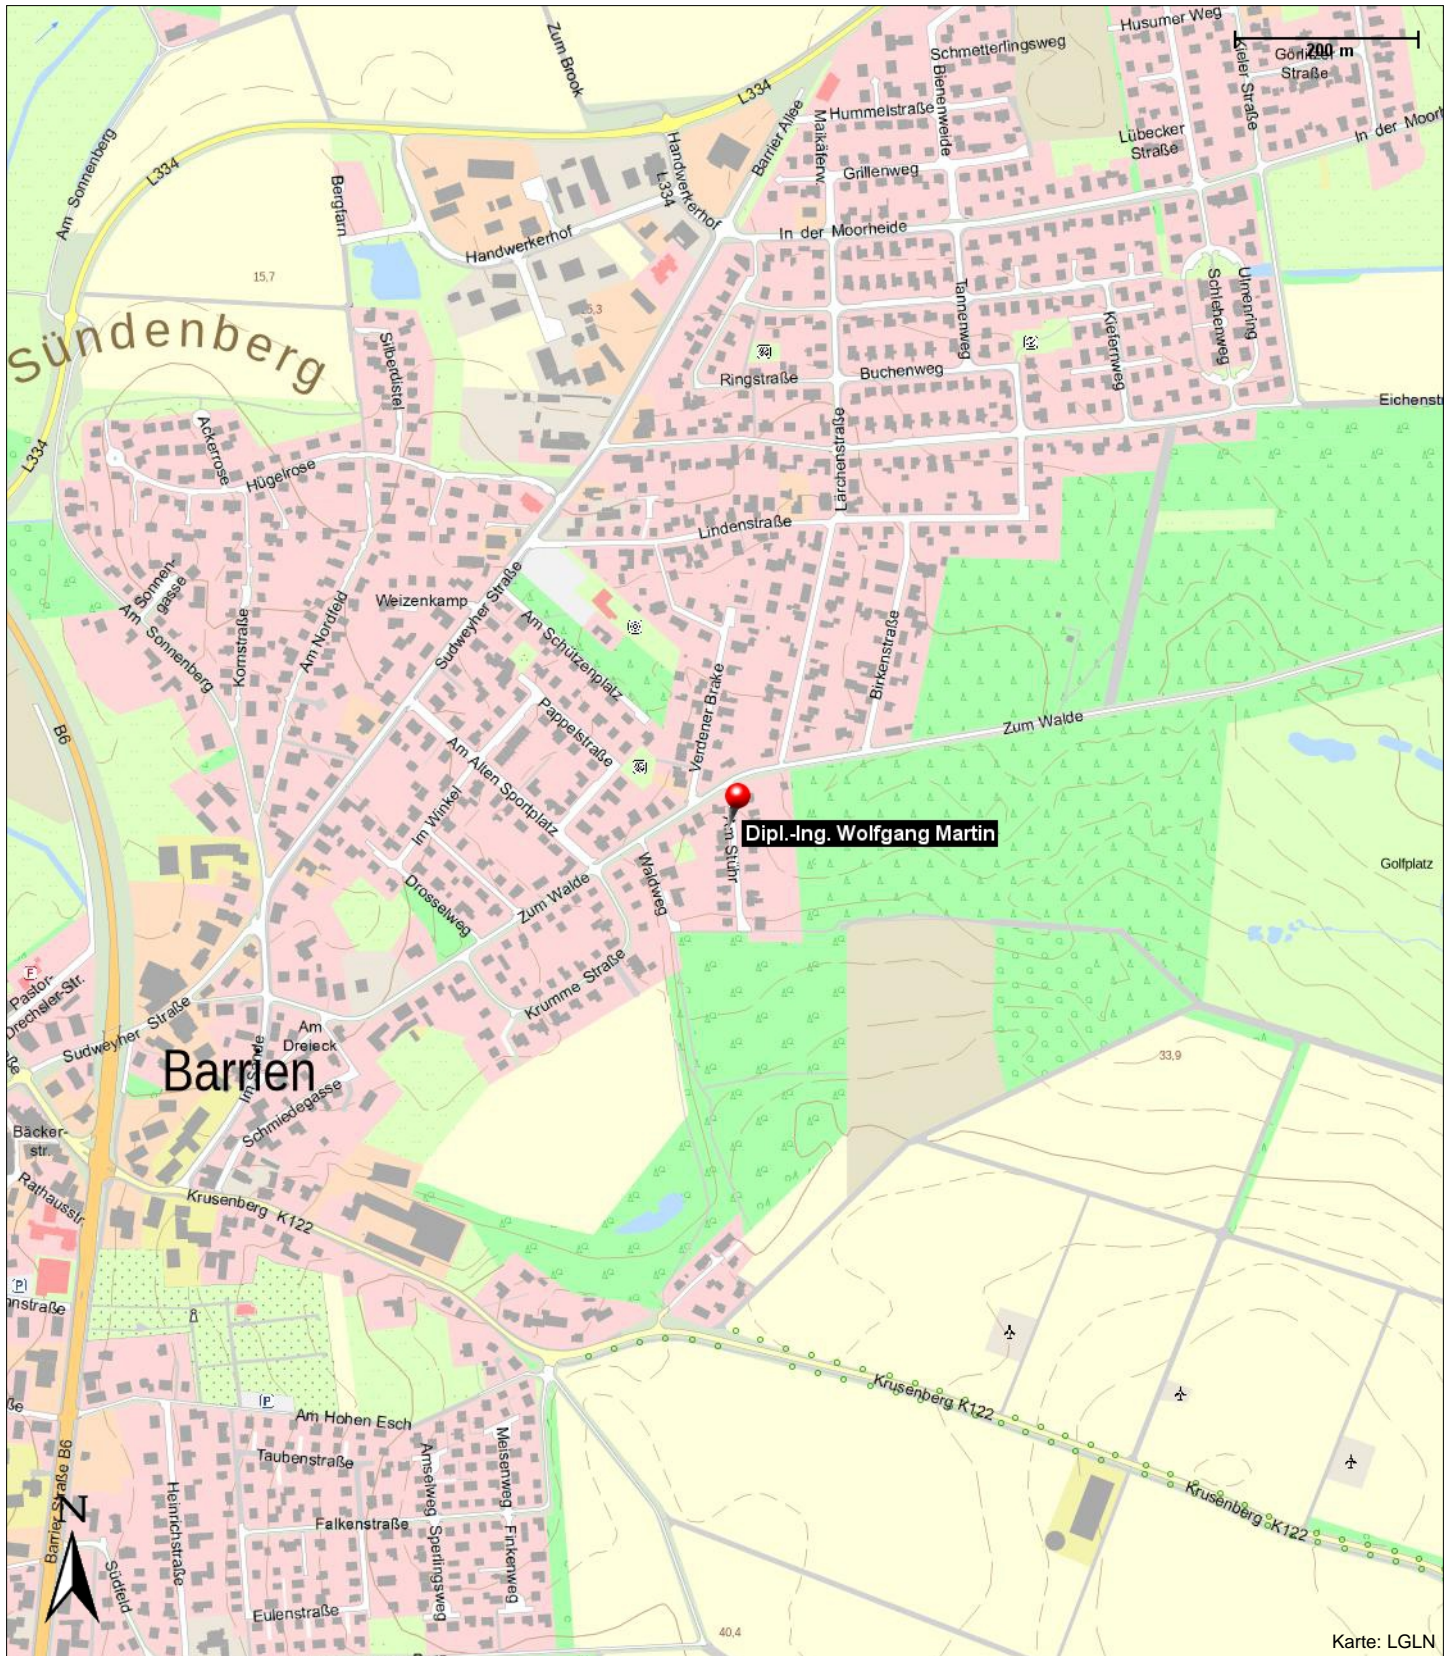

Dipl.-Ing. Wolfgang Martin

Am Stühr 4a
28857 Syke

Telefon: 04242 936651
Telefax: 04242 936652
E-Mail: wmartin@bau-und-trans.de