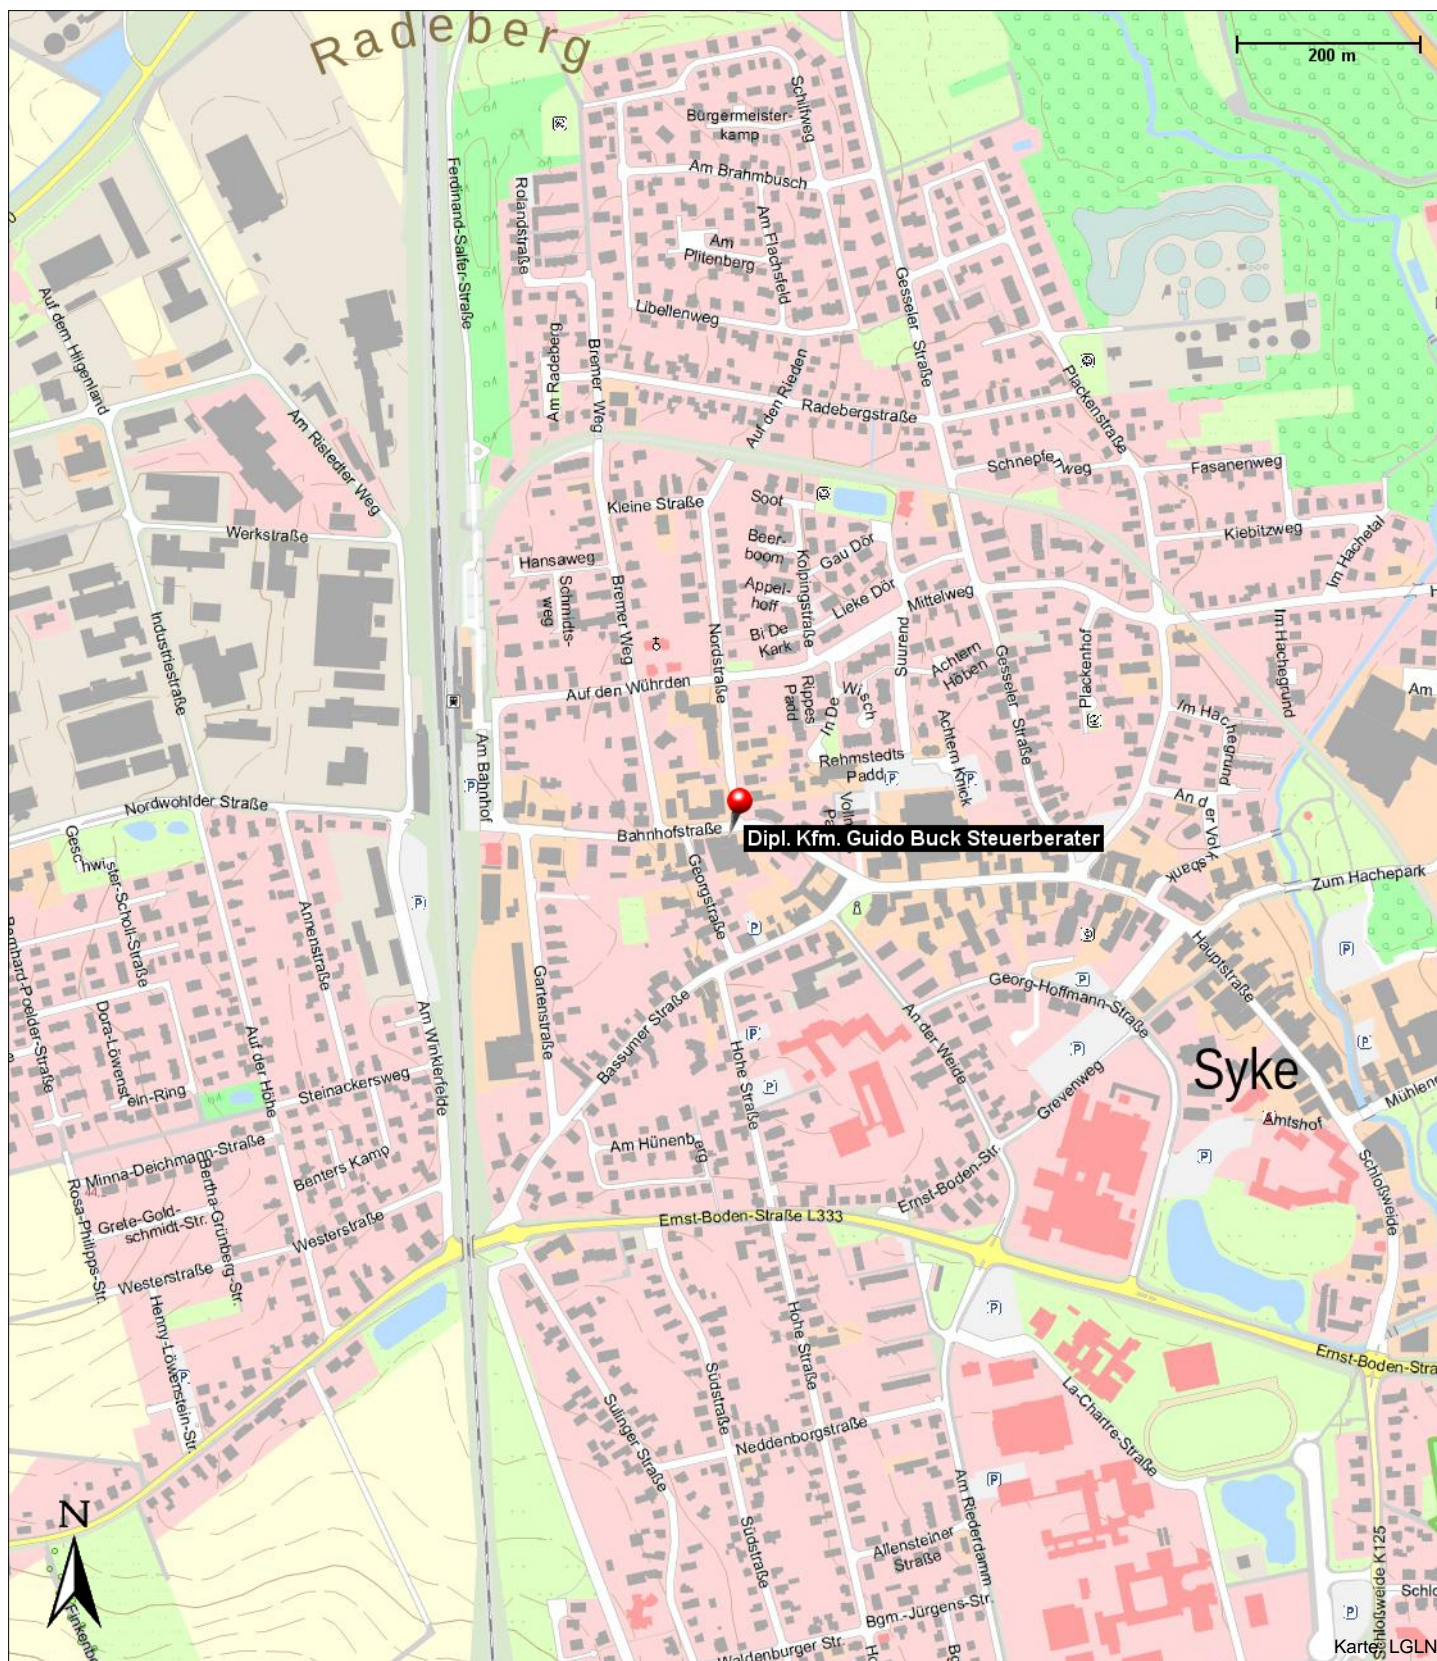

Dipl. Kfm. Guido Buck Steuerberater

Bahnhofstr. 11
Syke

Telefon: 04242 5156
Telefax: 04242 5158
E-Mail: buck@stb-buck.de