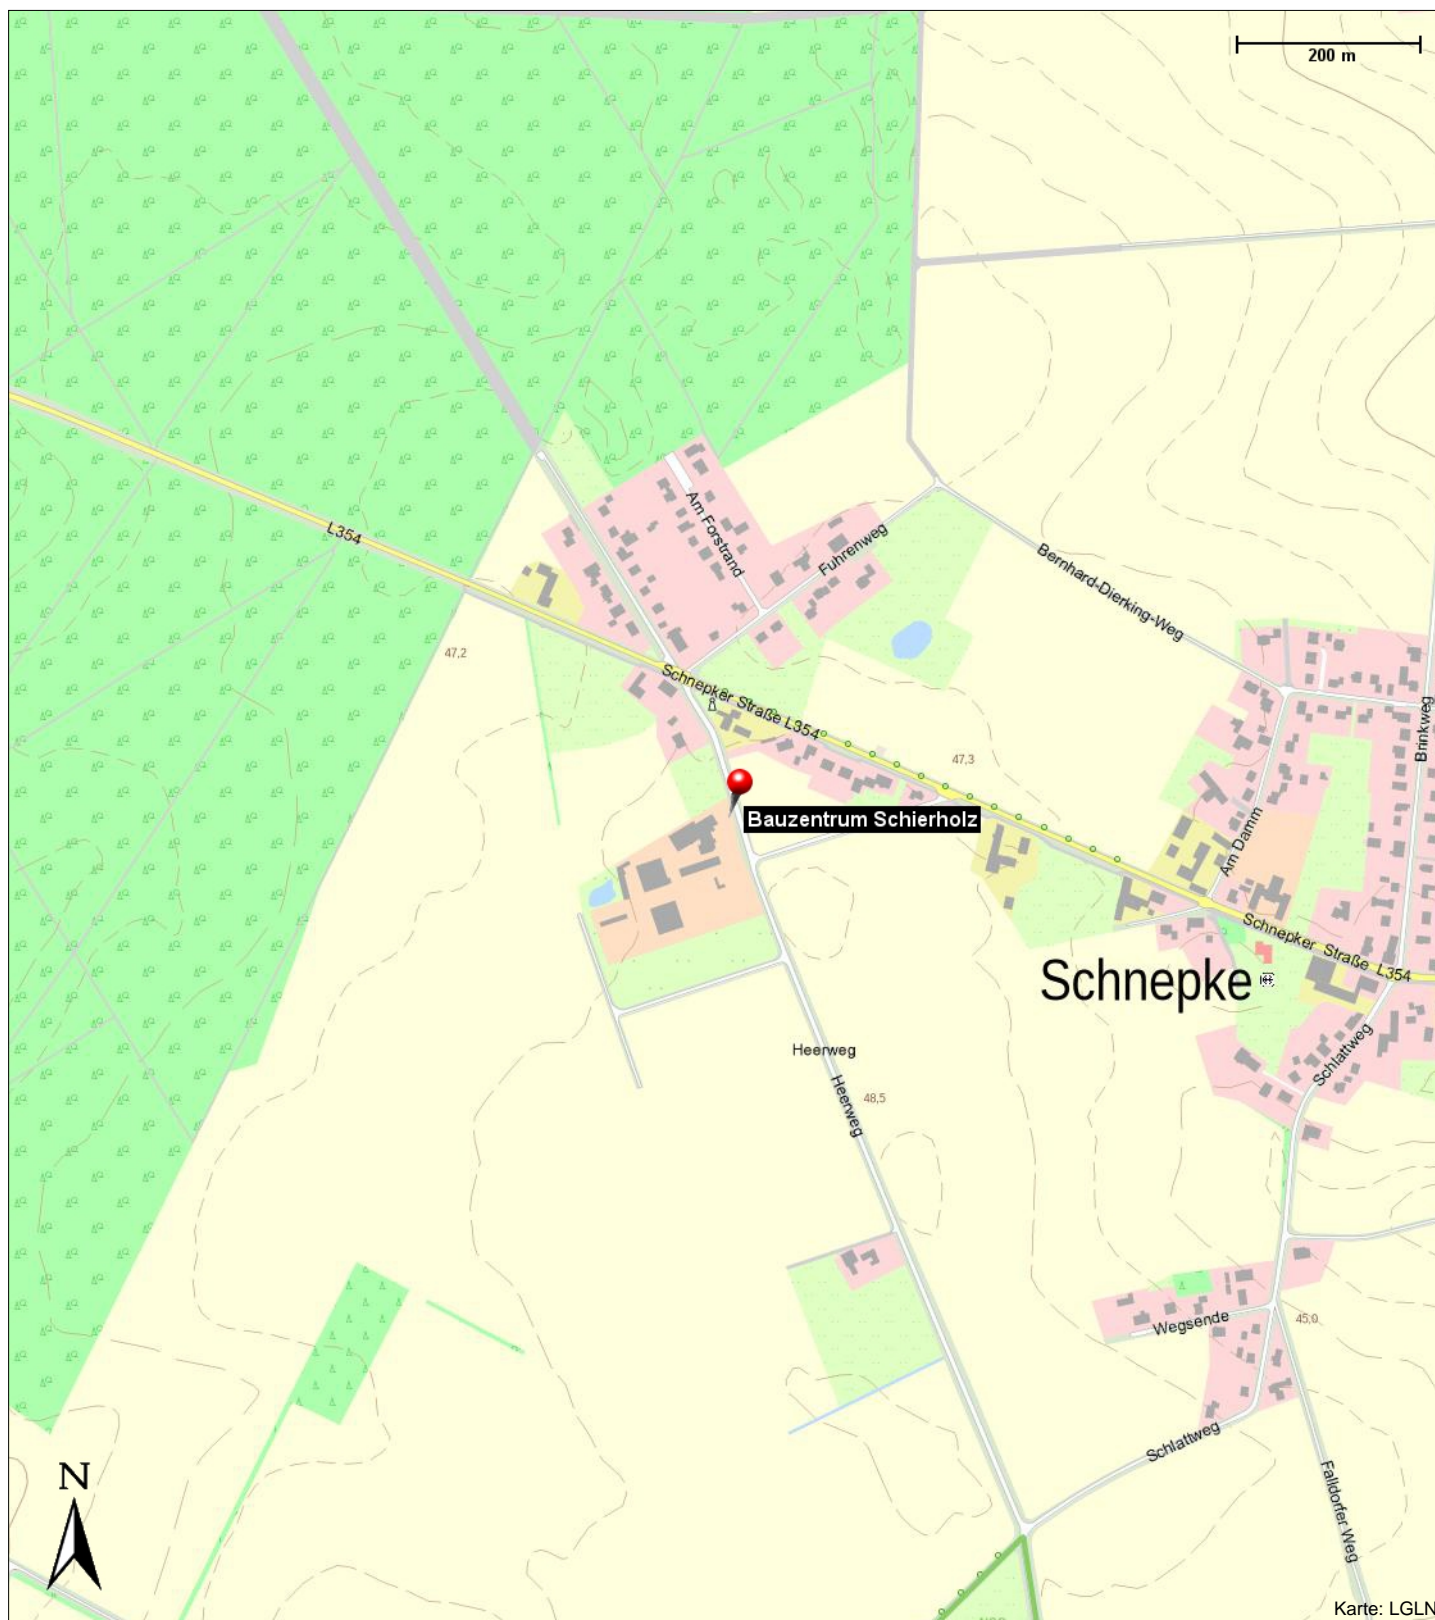

Bauzentrum Schierholz

Heerweg 3
Schnepke

Telefon: 04242 9204-0
Telefax: 04242 920440
E-Mail: info@schierholz-online.de
Internet: http://www.schierholz-online.de