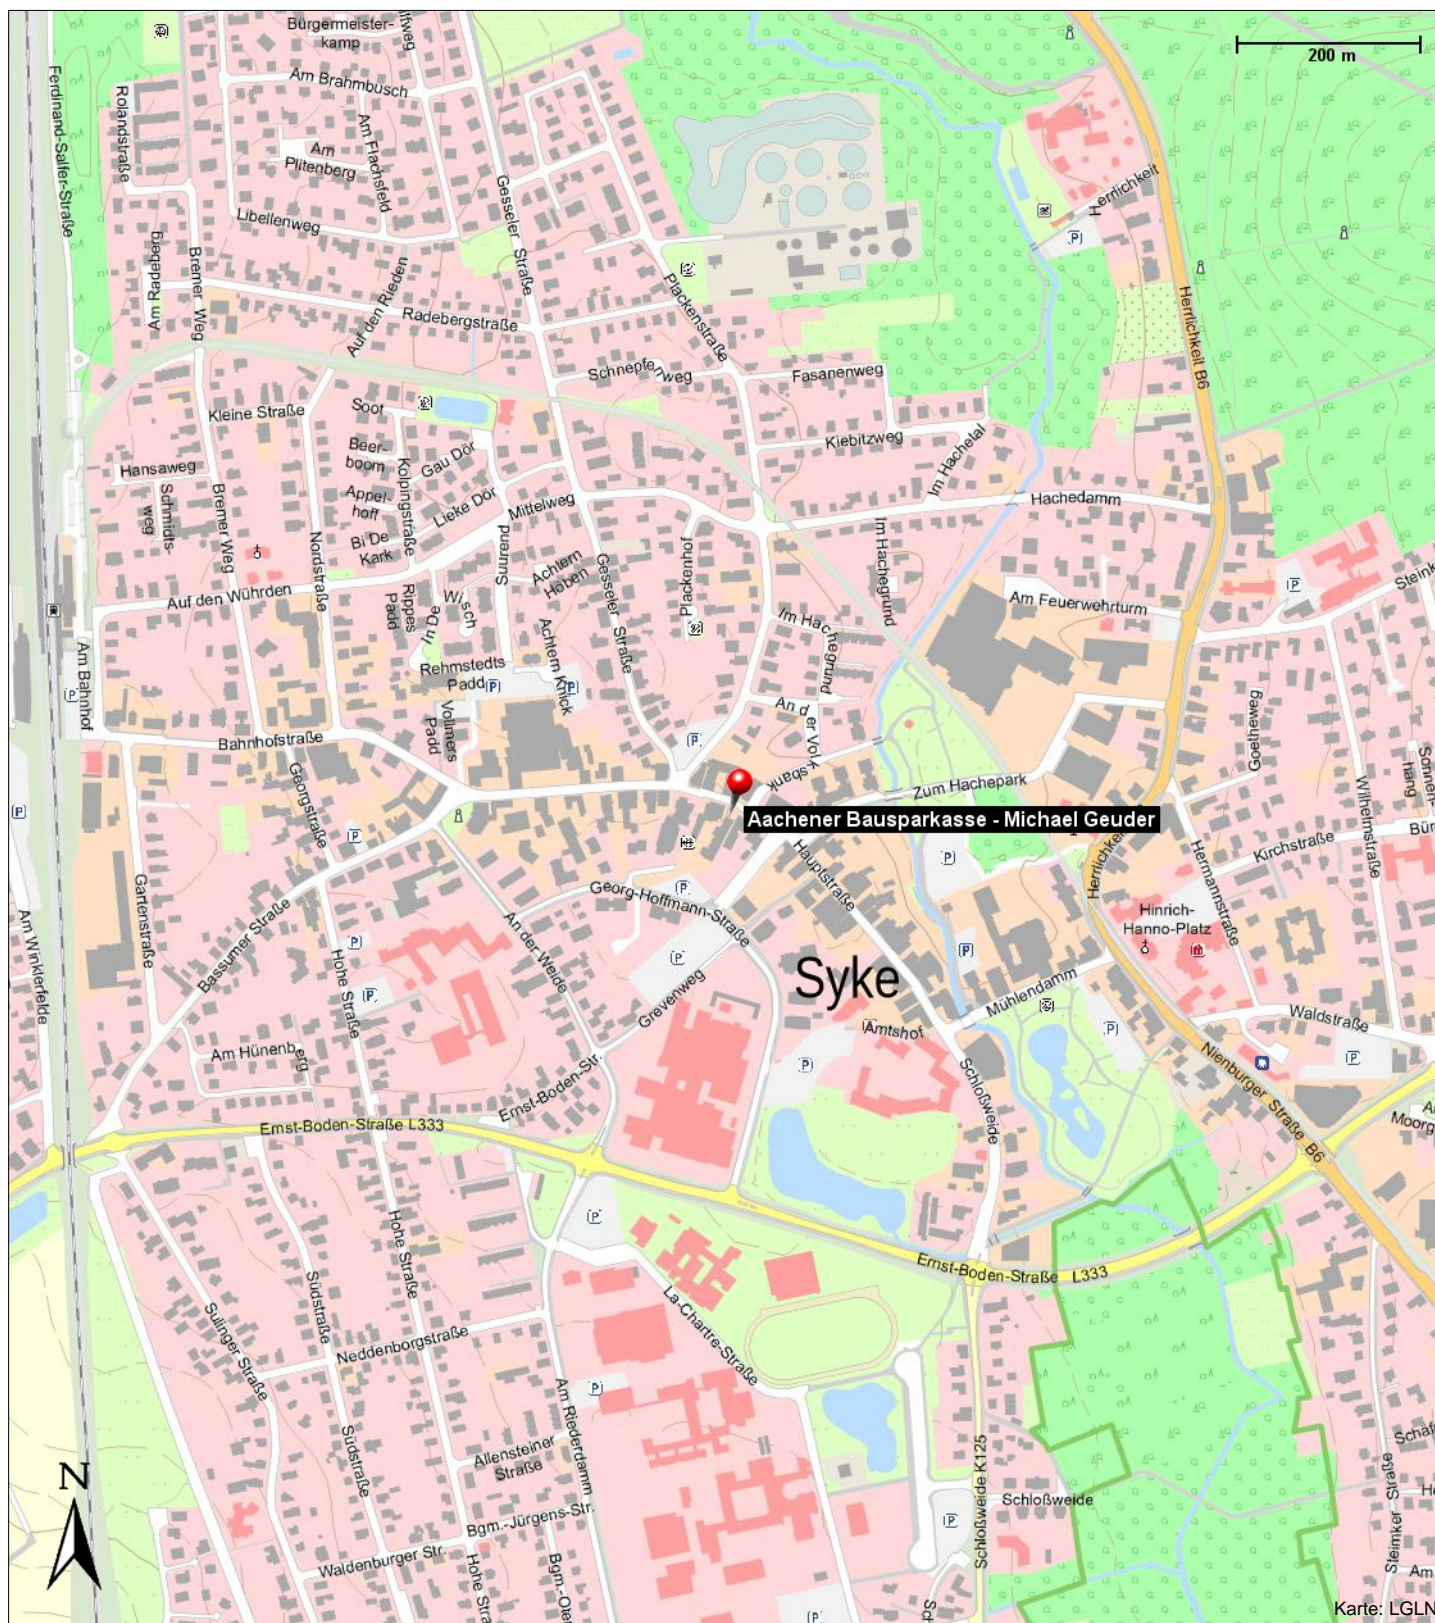

Position

N 52° 54.85188', E 008° 49.24988'

Aachener Bausparkasse - Michael Geuder

Hauptstraße 31
28857 Syke

Telefon: 04242 3700
Telefax: 04242 3800
E-Mail: michael.info@geuder.lvm.de
Internet: <http://www.geuder.lvm.de>