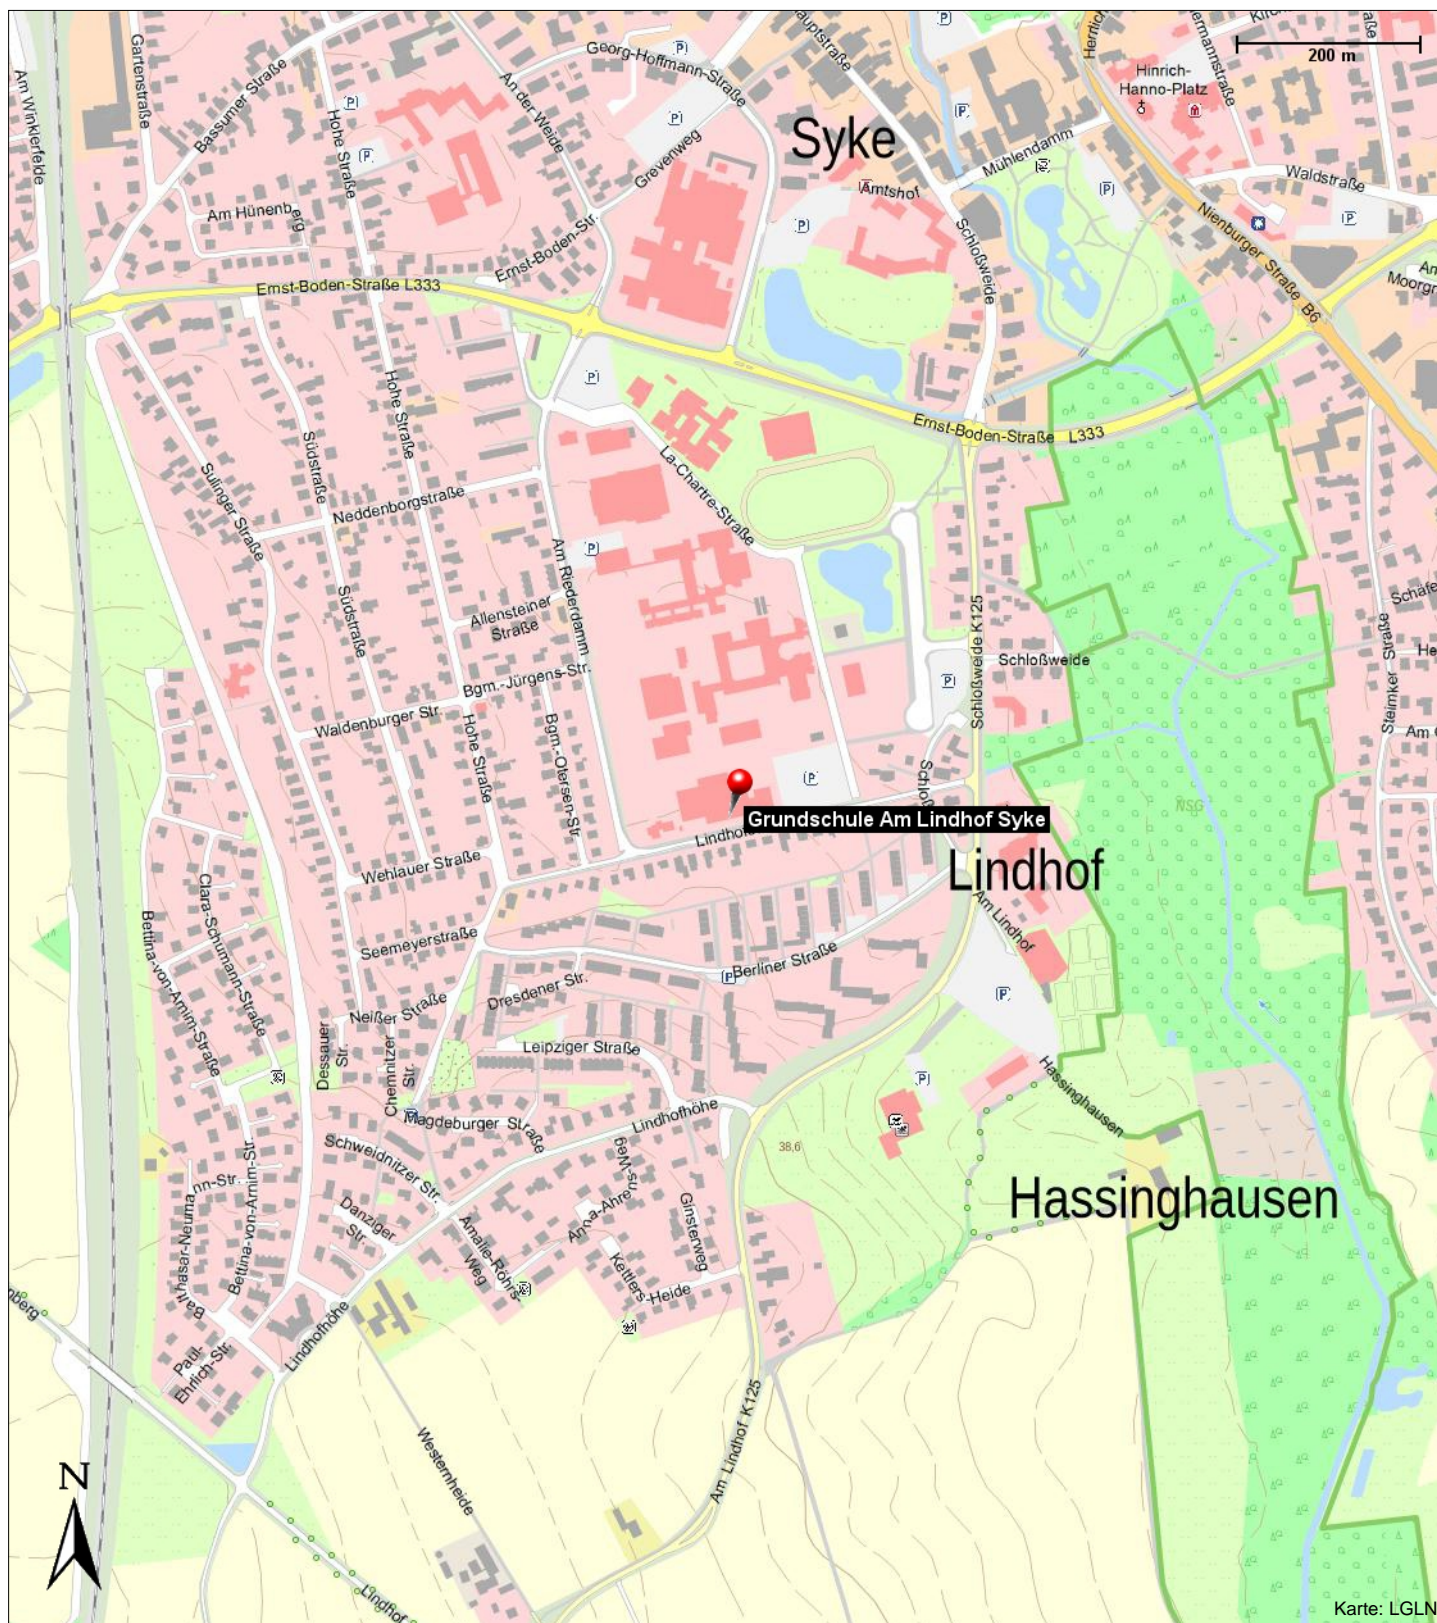

Grundschule Am Lindhof Syke

Lindhofstraße 6
28857 Syke

Telefon: 04242 95630
Telefax: 04242 956363
E-Mail: GS.AmLindhof@syke.de
Internet: <http://www.grundschule-syke.de>