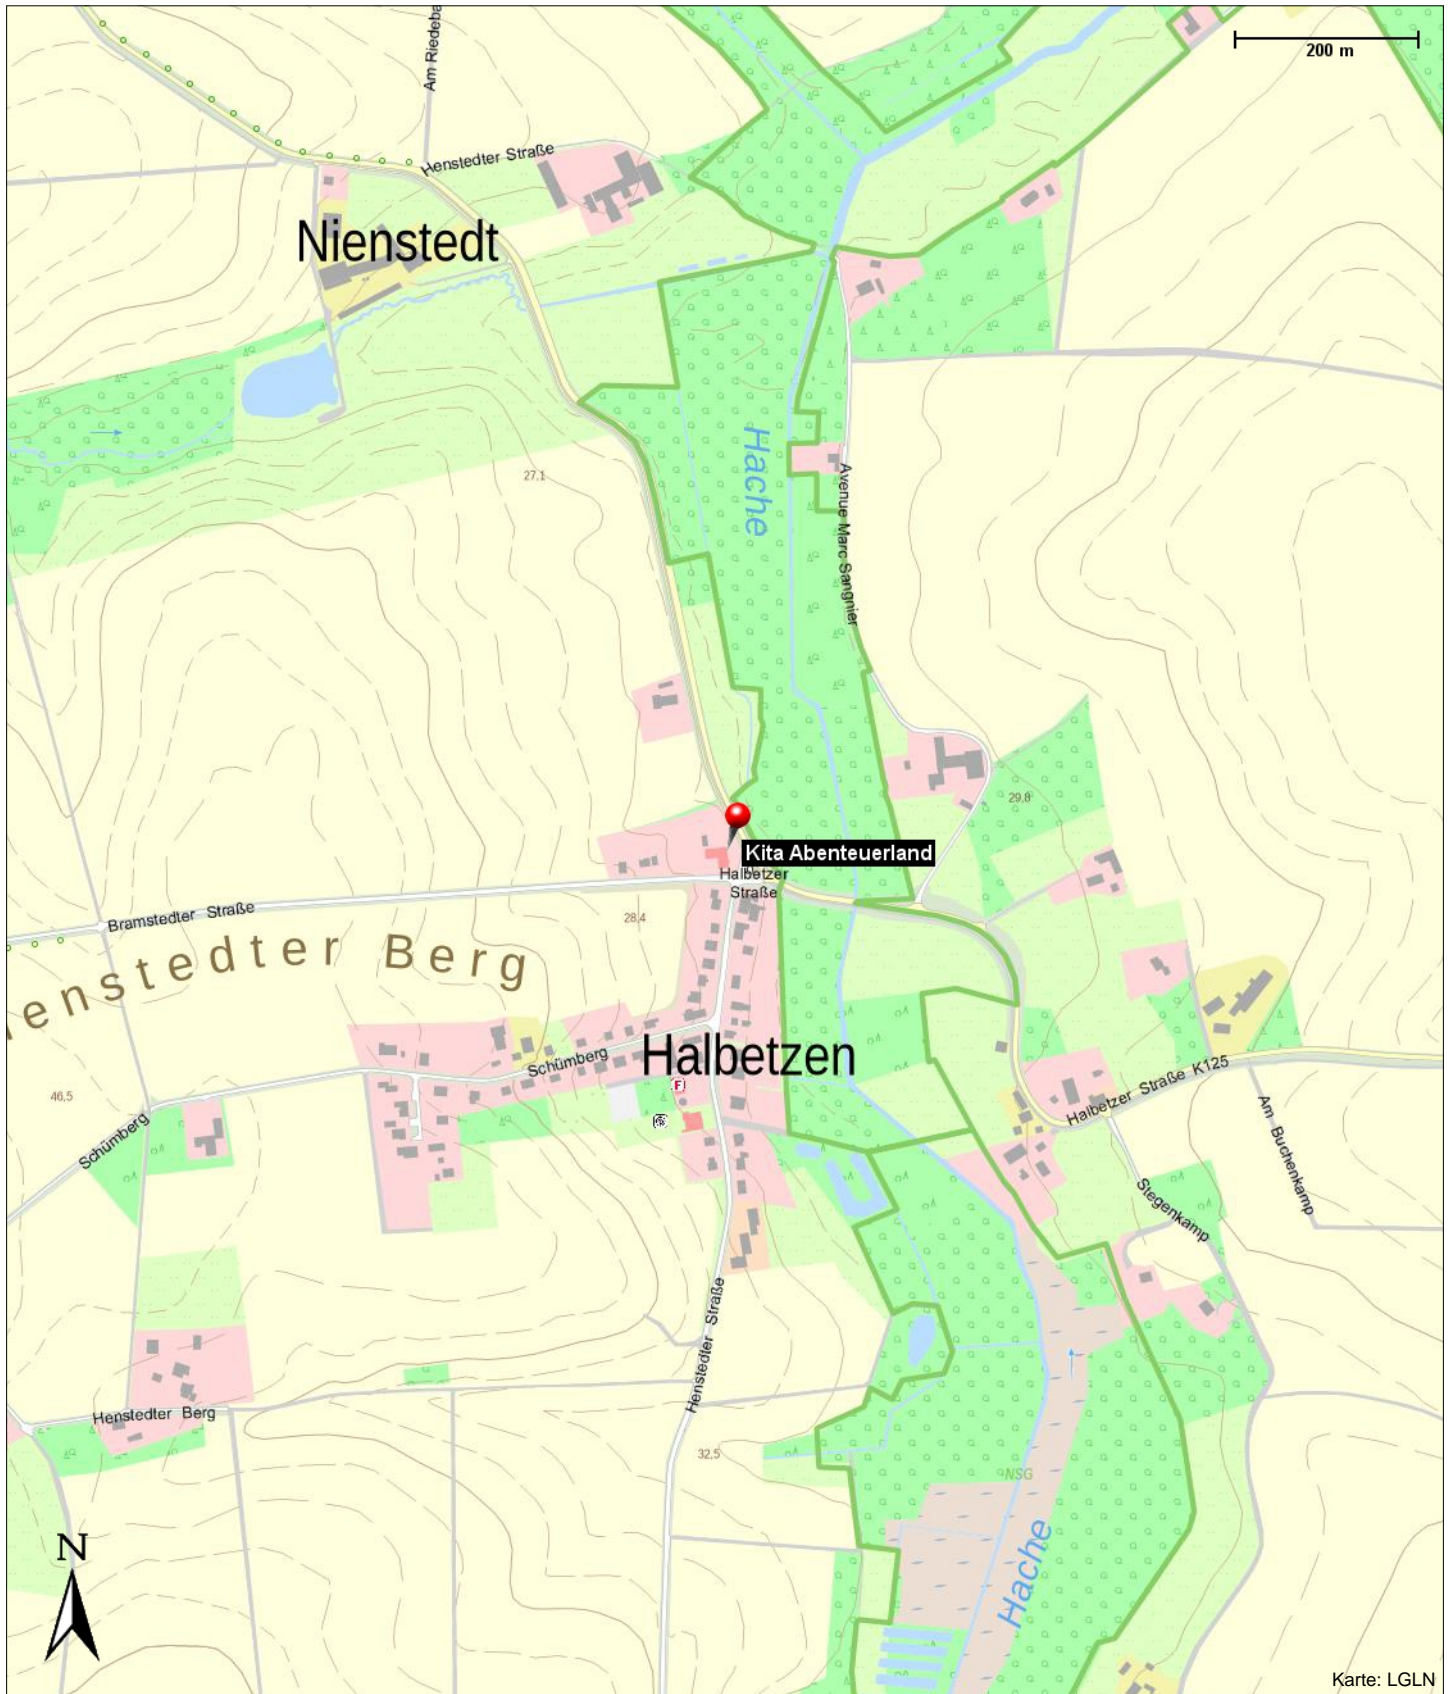

Kita Abenteuerland

Henstedter Straße 17
28857 Syke

Telefon: 04242 50619
E-Mail: Kita.Abenteuerland@syke.de